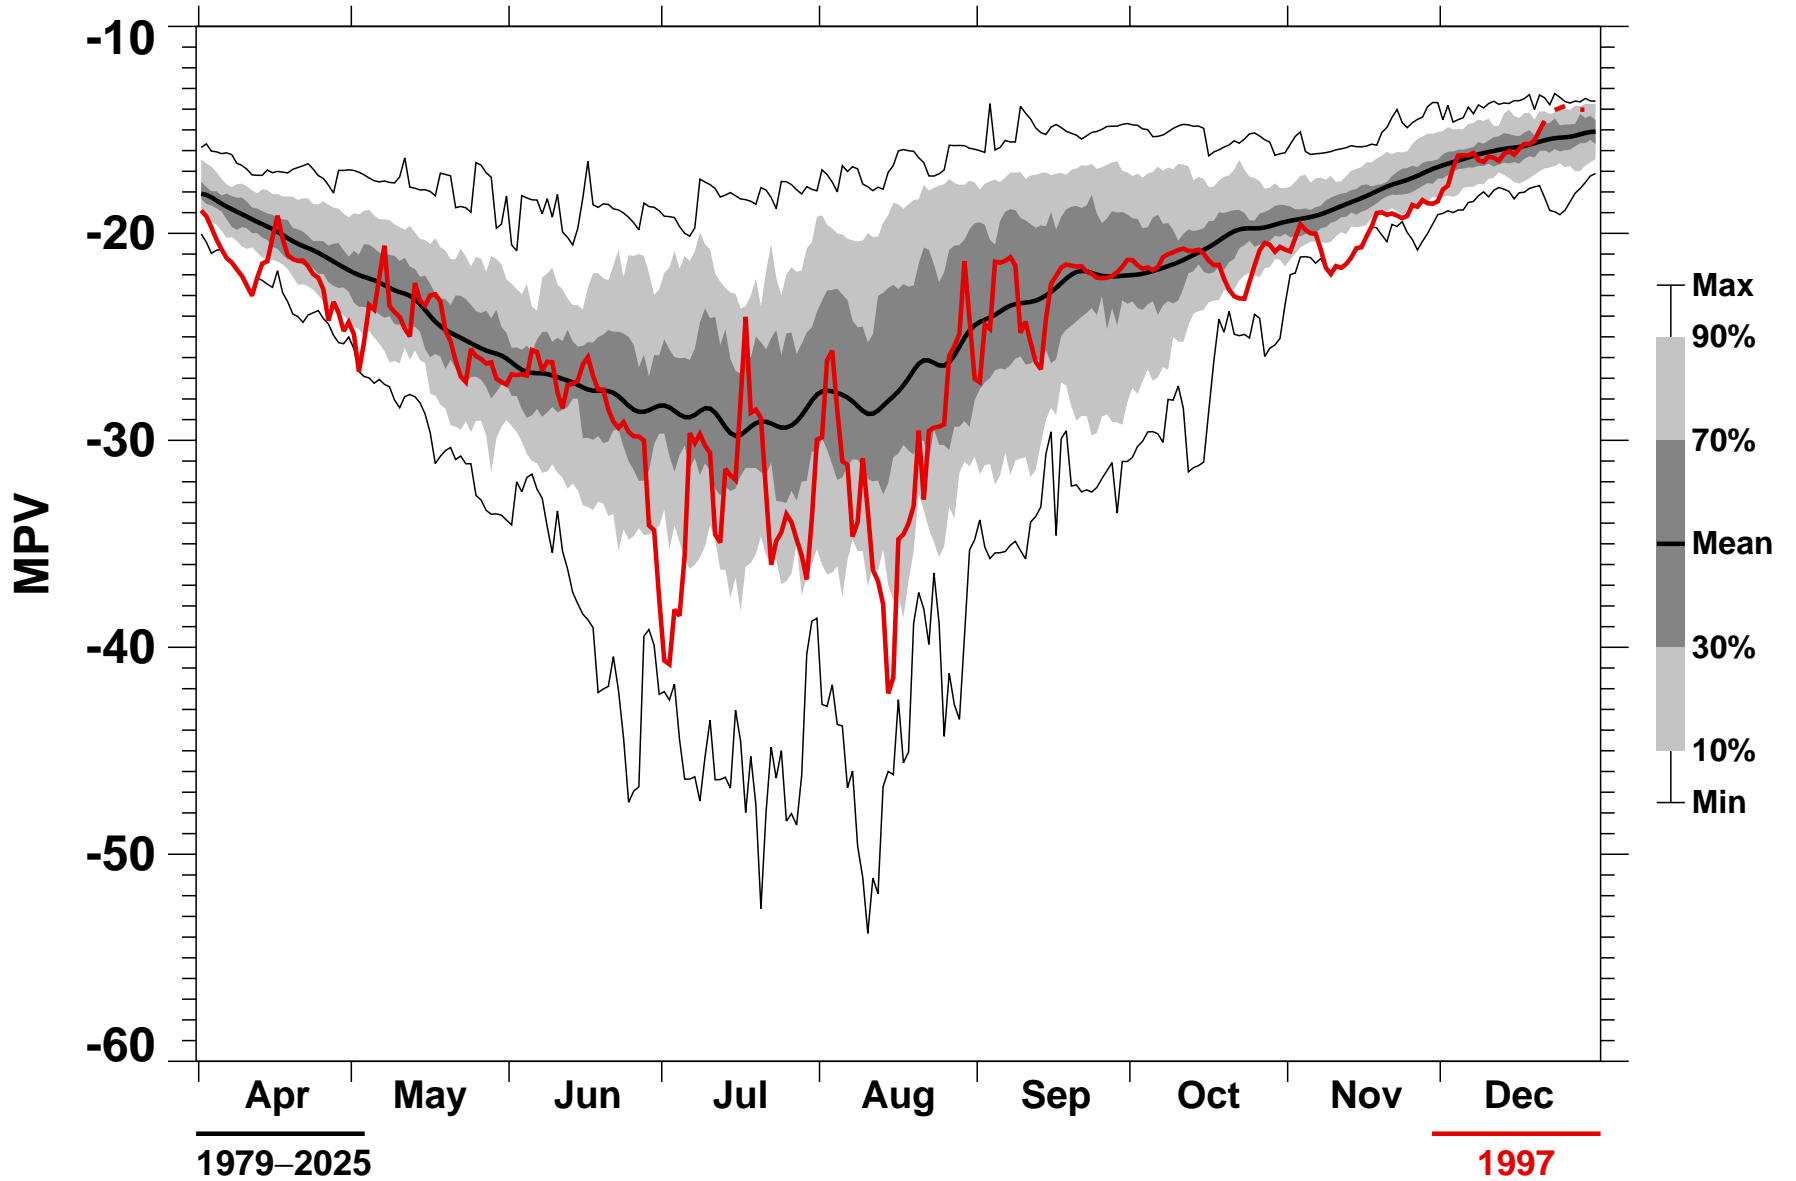

SH Vortex Edge 600 K MERRA2

1979-2025

1997