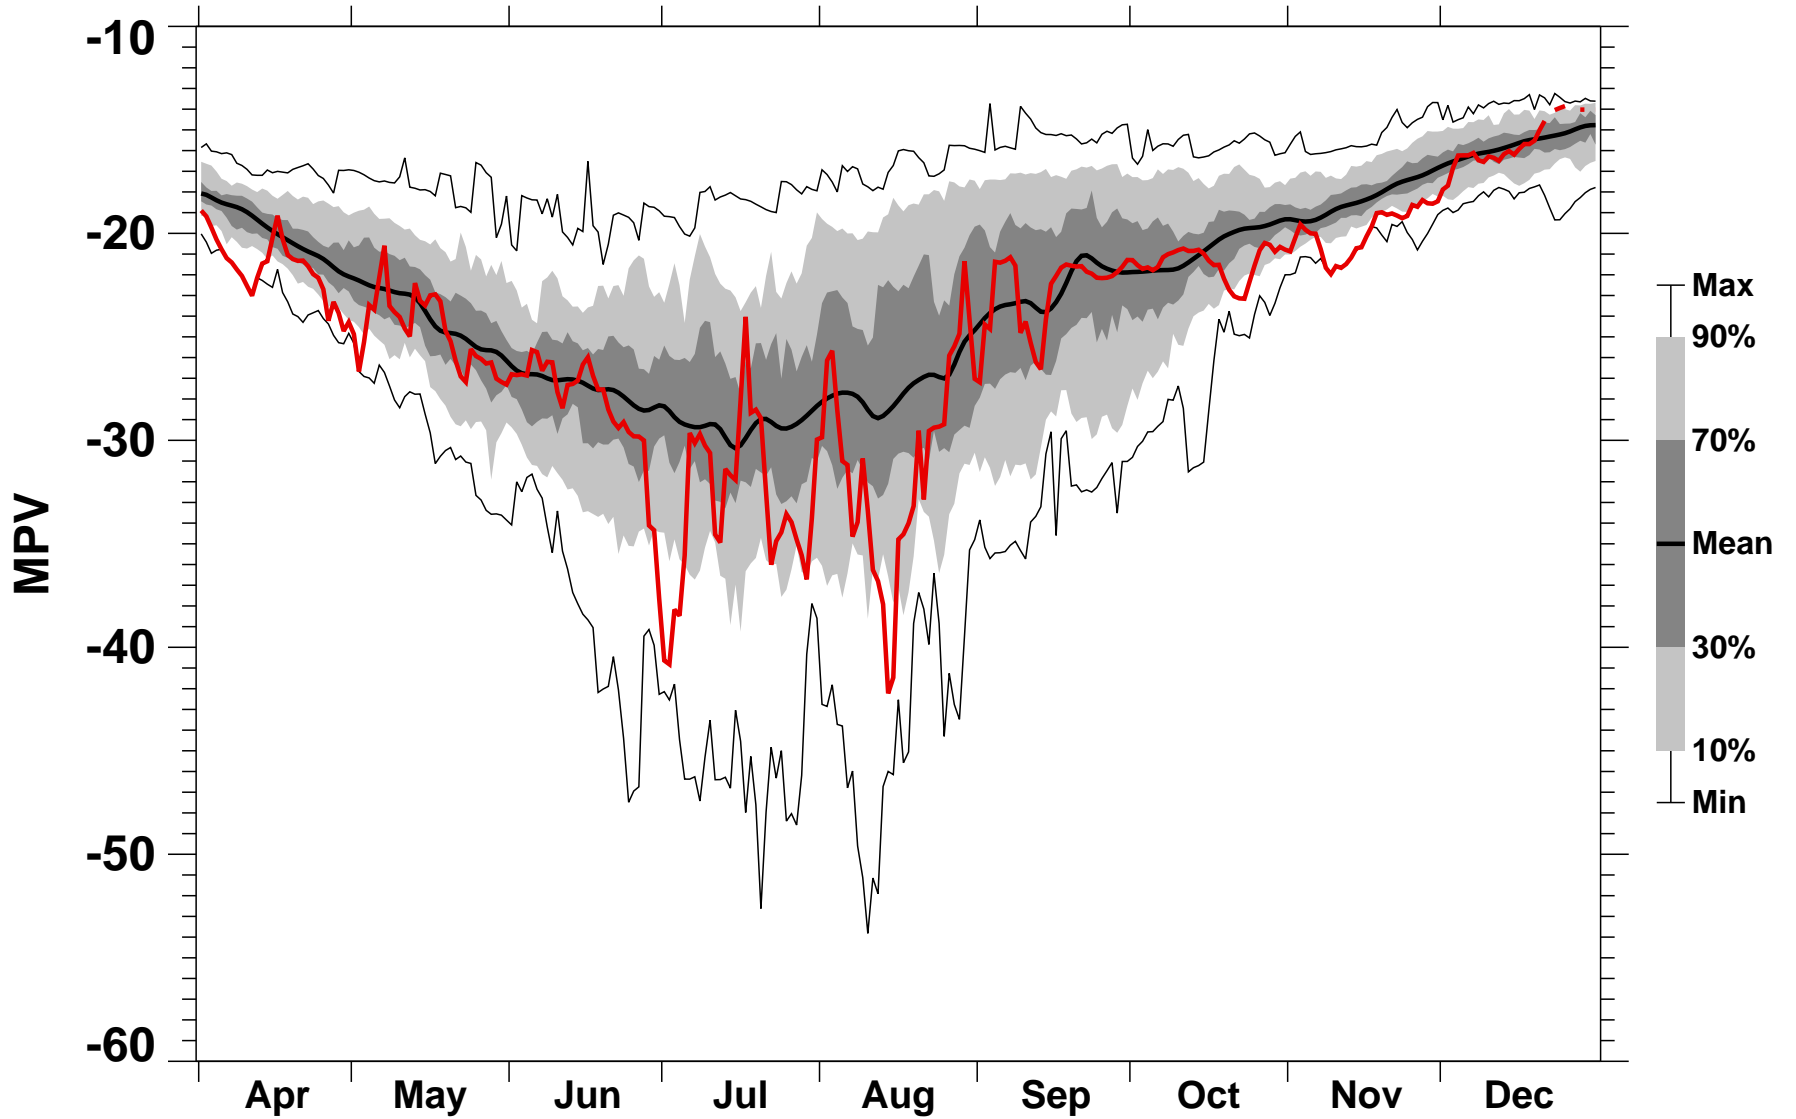

SH Vortex Edge 600 K MERRA2

1979-2020

1997