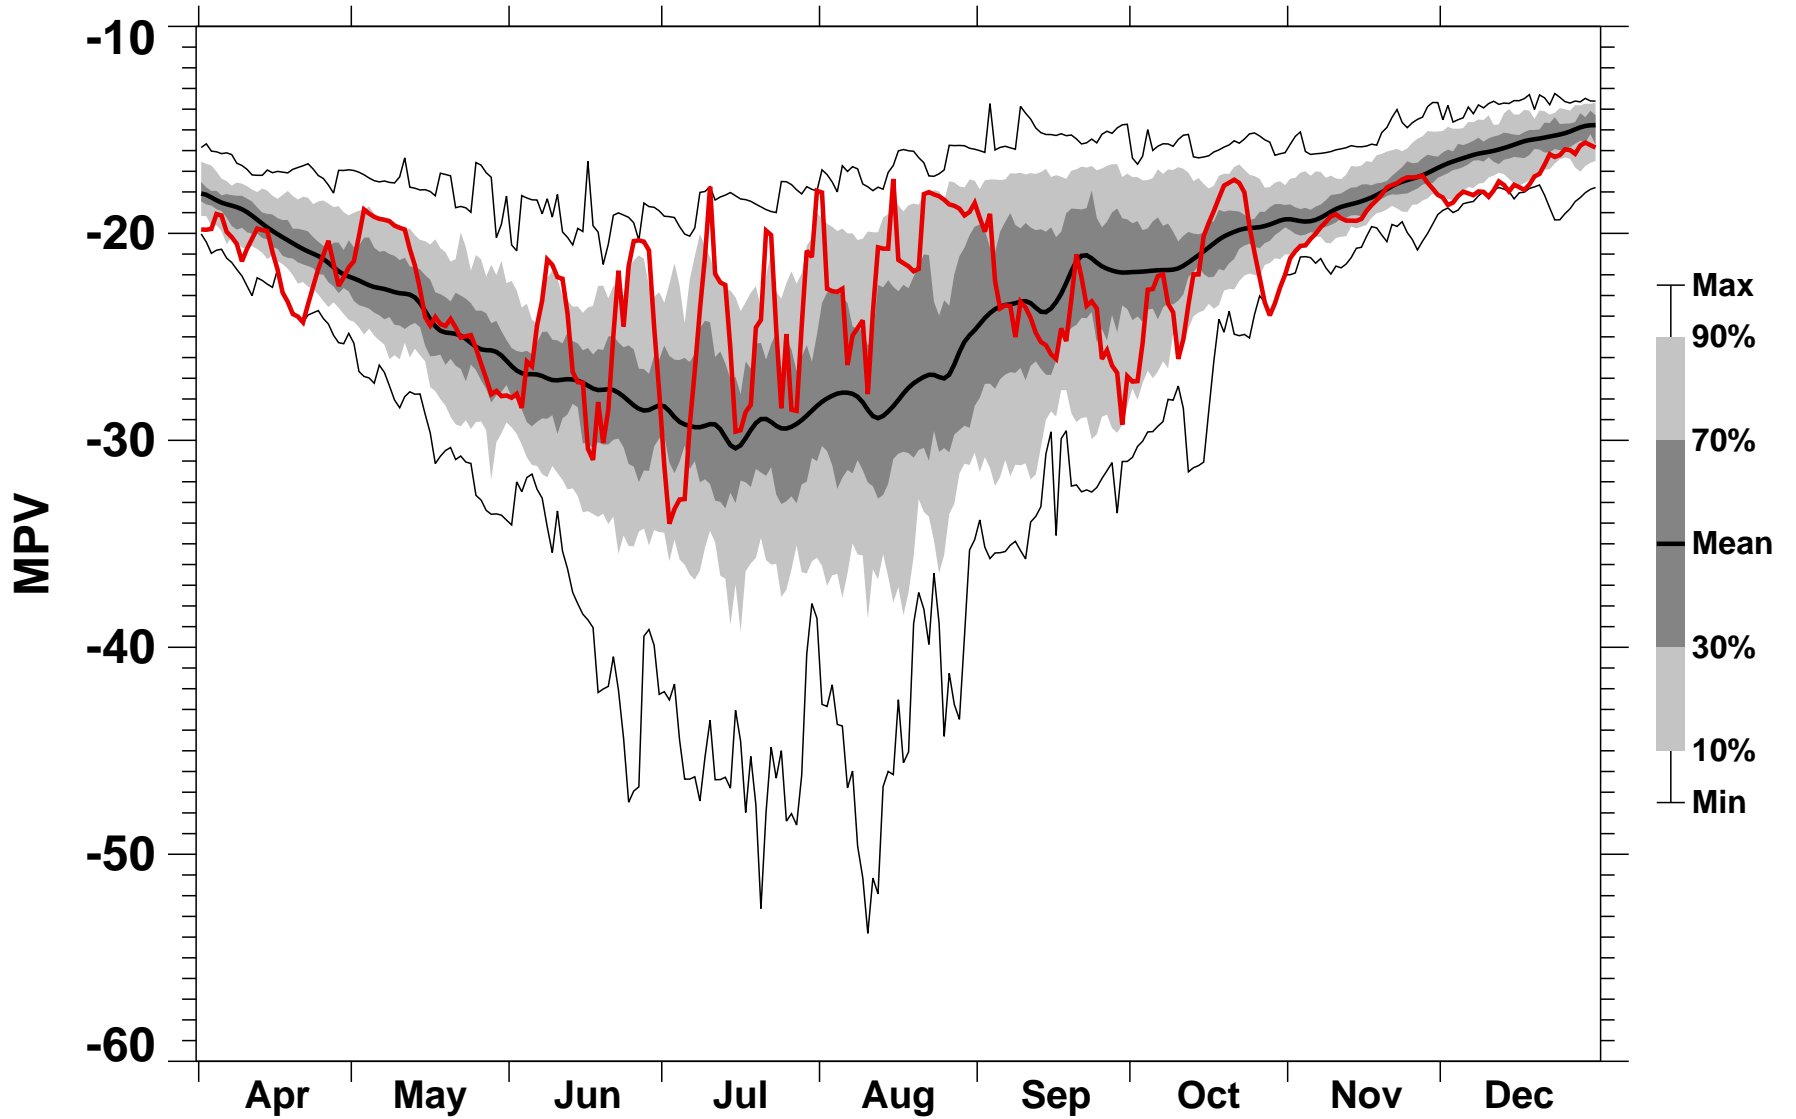

SH Vortex Edge 600 K MERRA2

1979-2020

1998