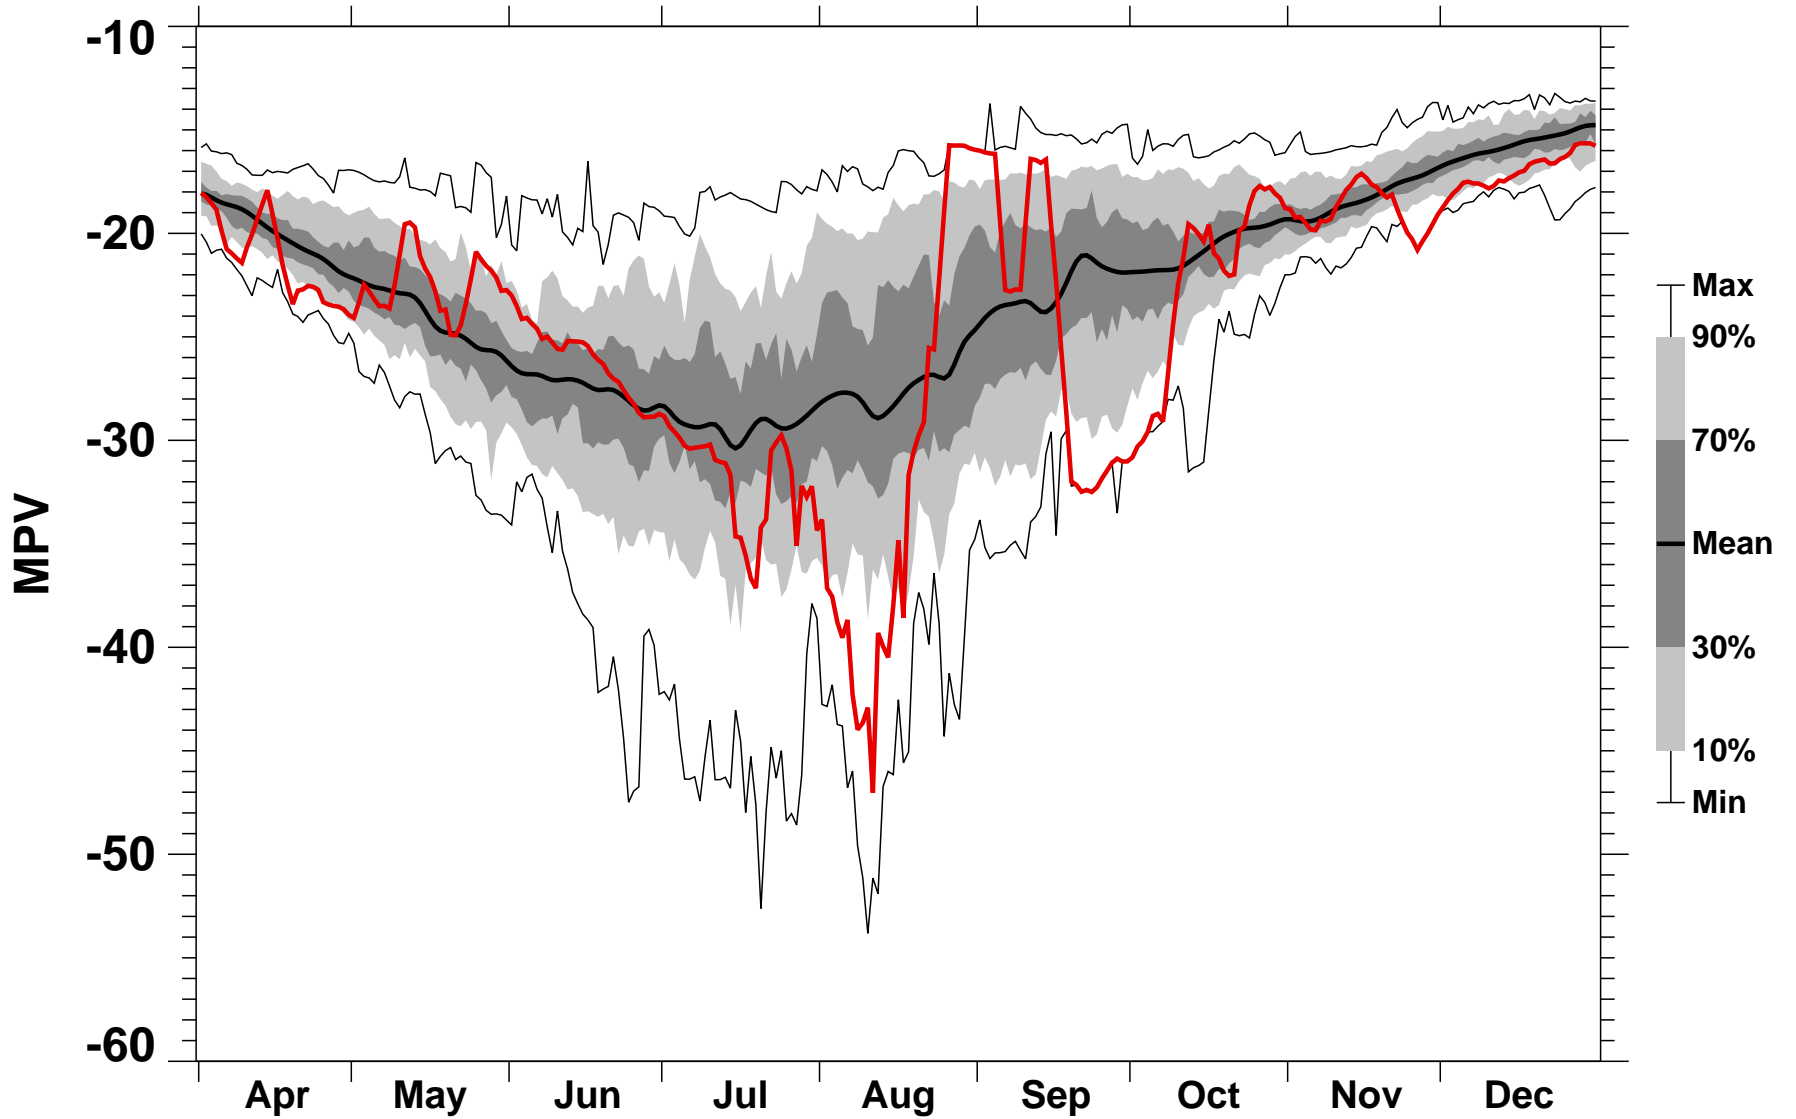

SH Vortex Edge 600 K MERRA2

1979-2020

1999