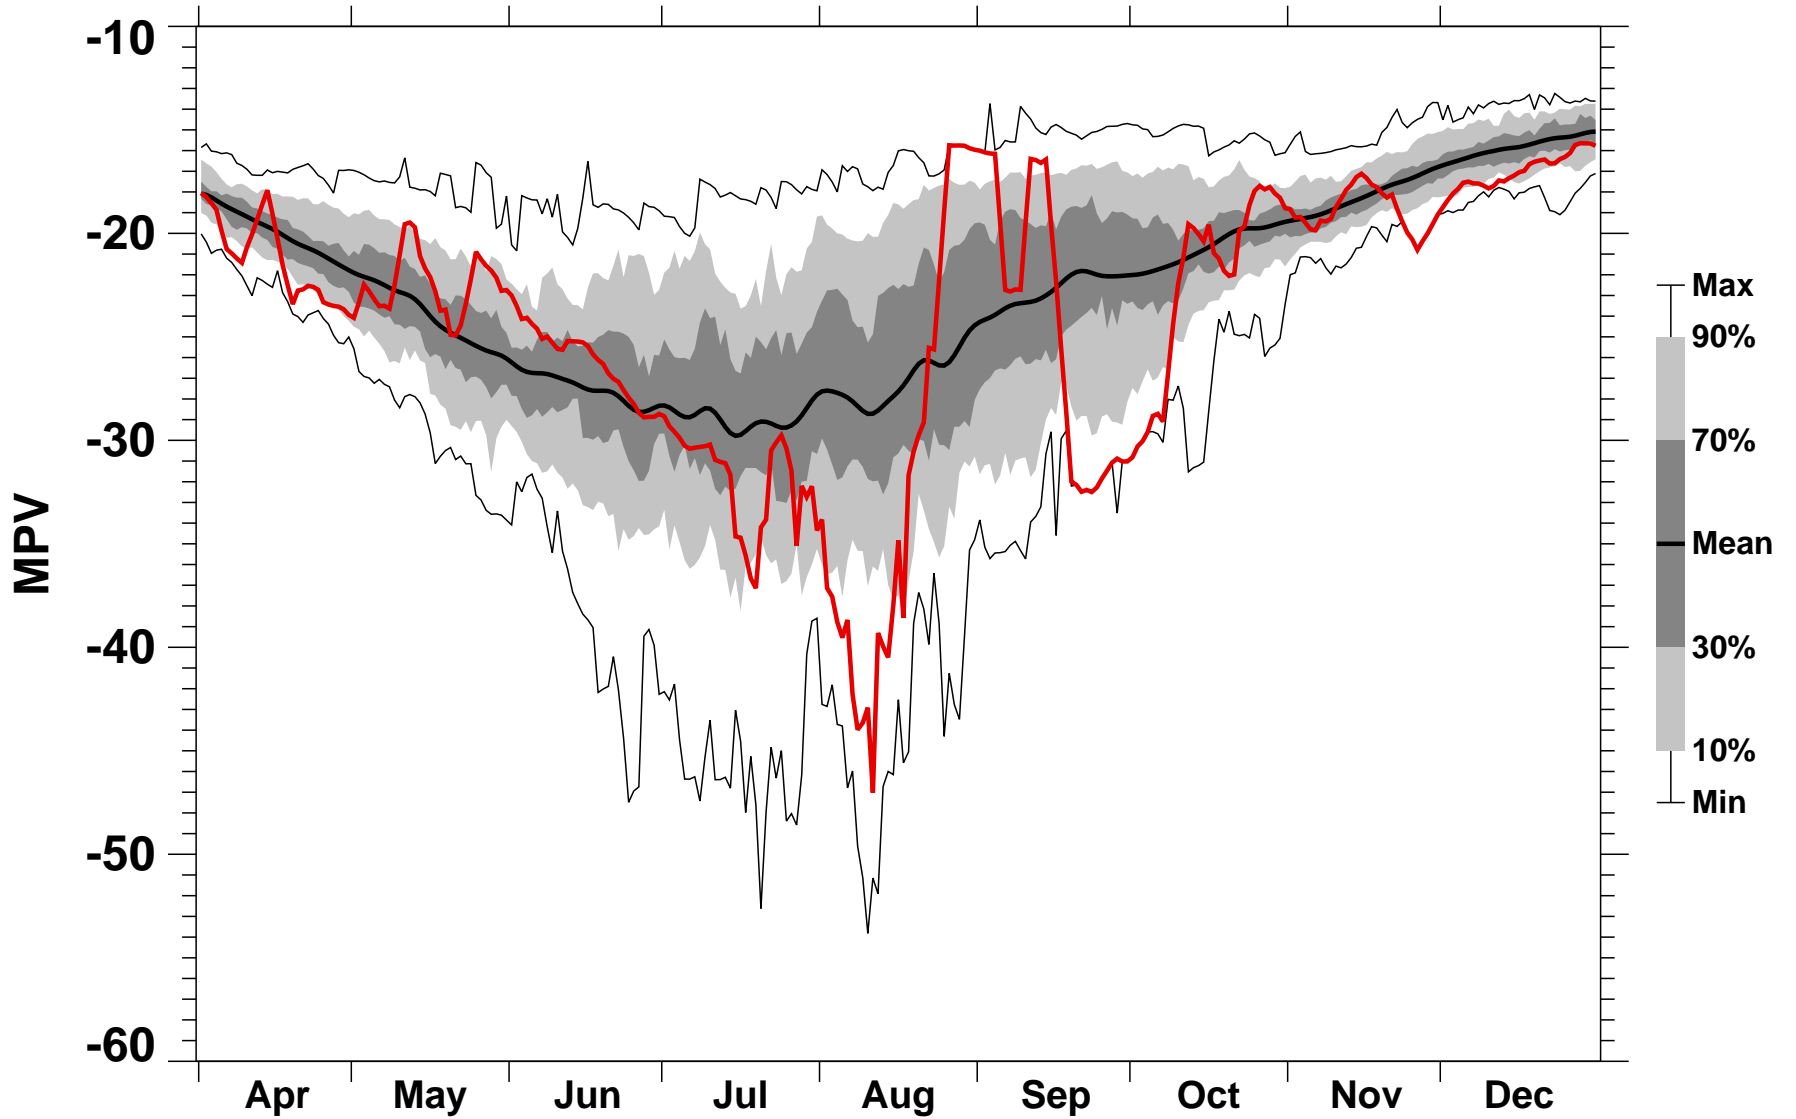

# SH Vortex Edge 600 K MERRA2

1979-2025

1999