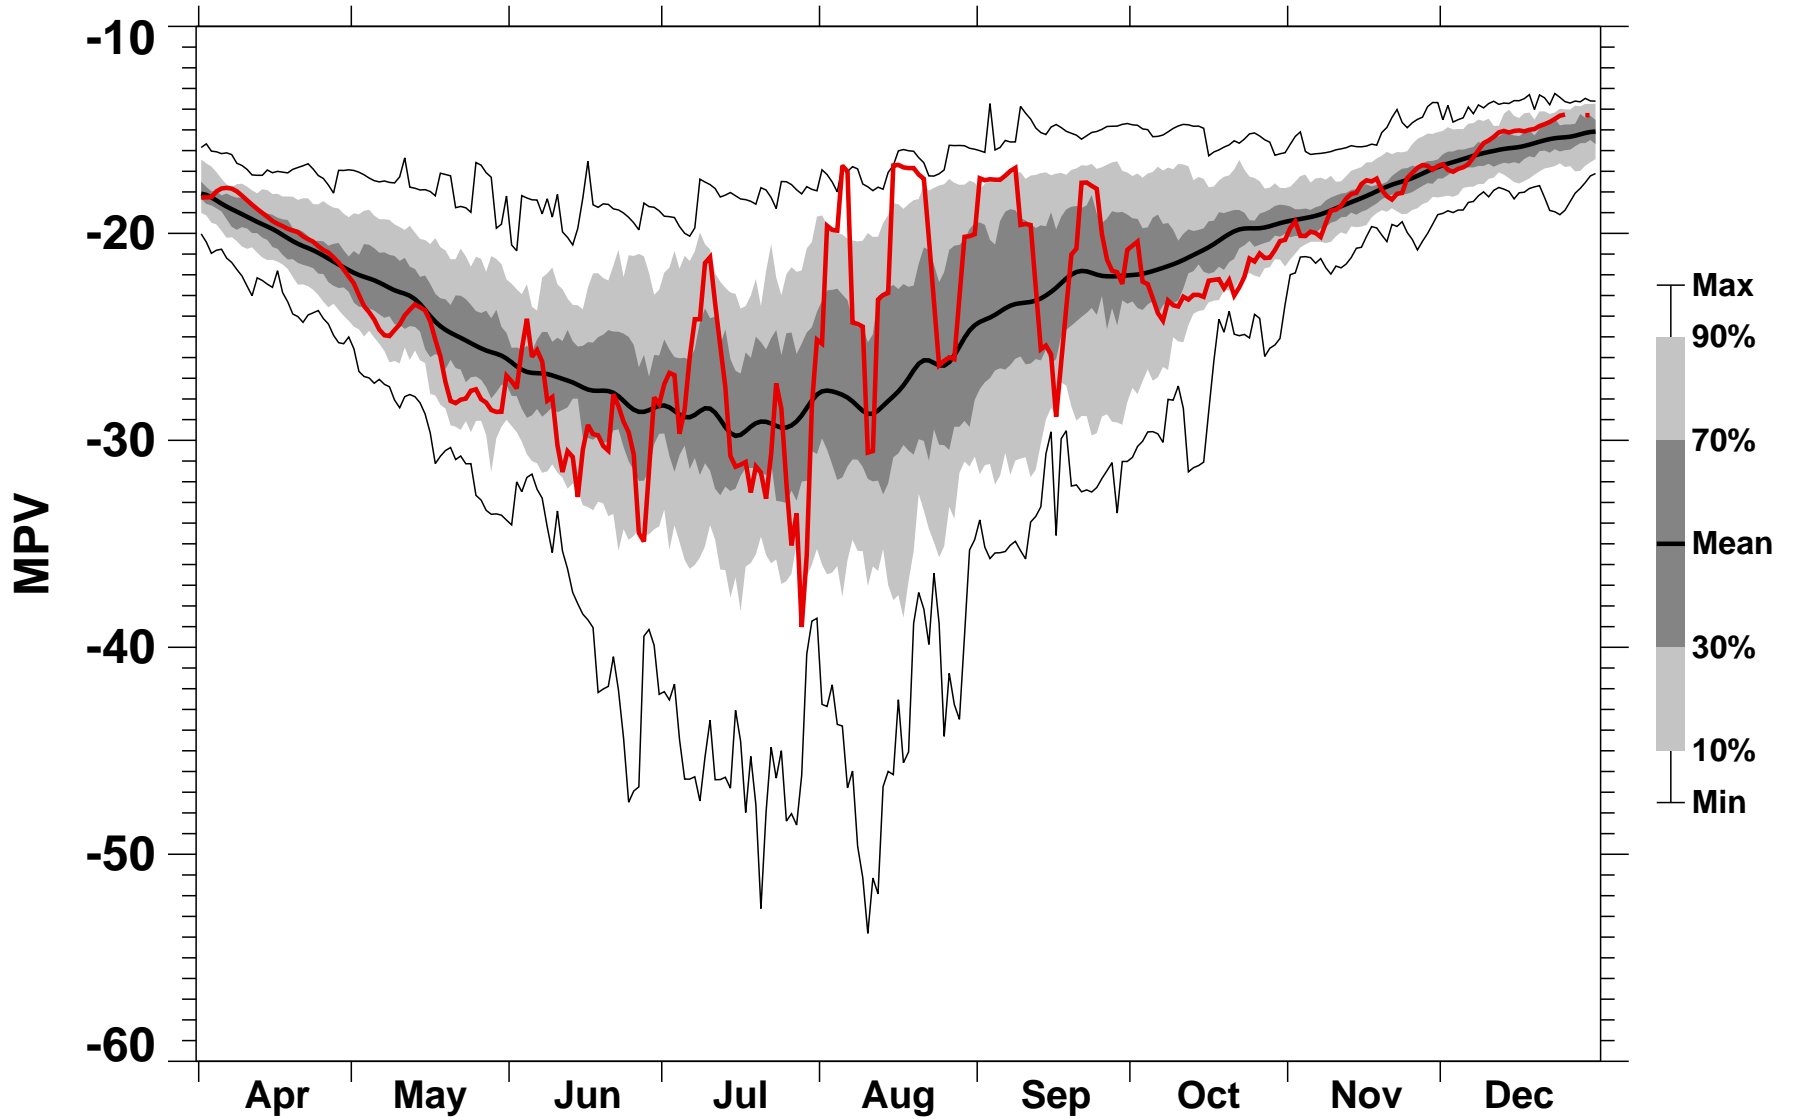

SH Vortex Edge 600 K MERRA2

1979-2025

2000