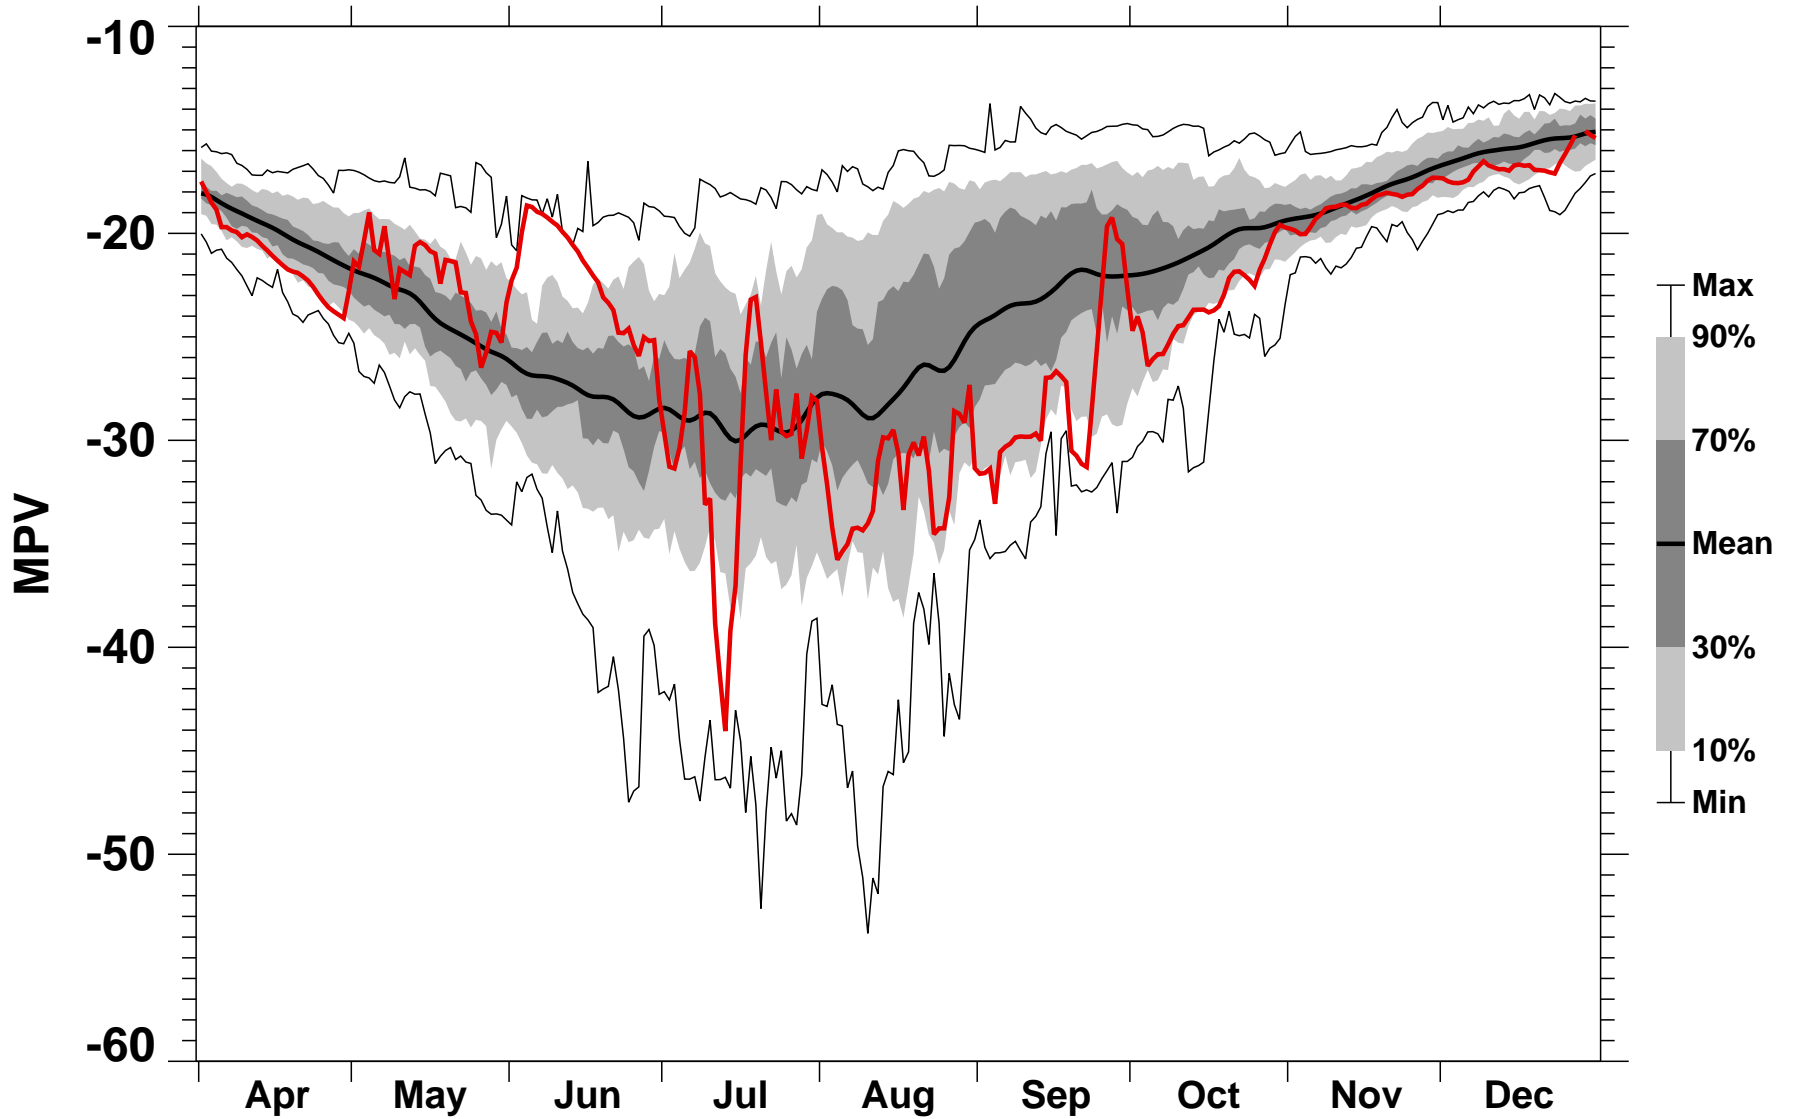

SH Vortex Edge 600 K MERRA2

1979-2023

2001