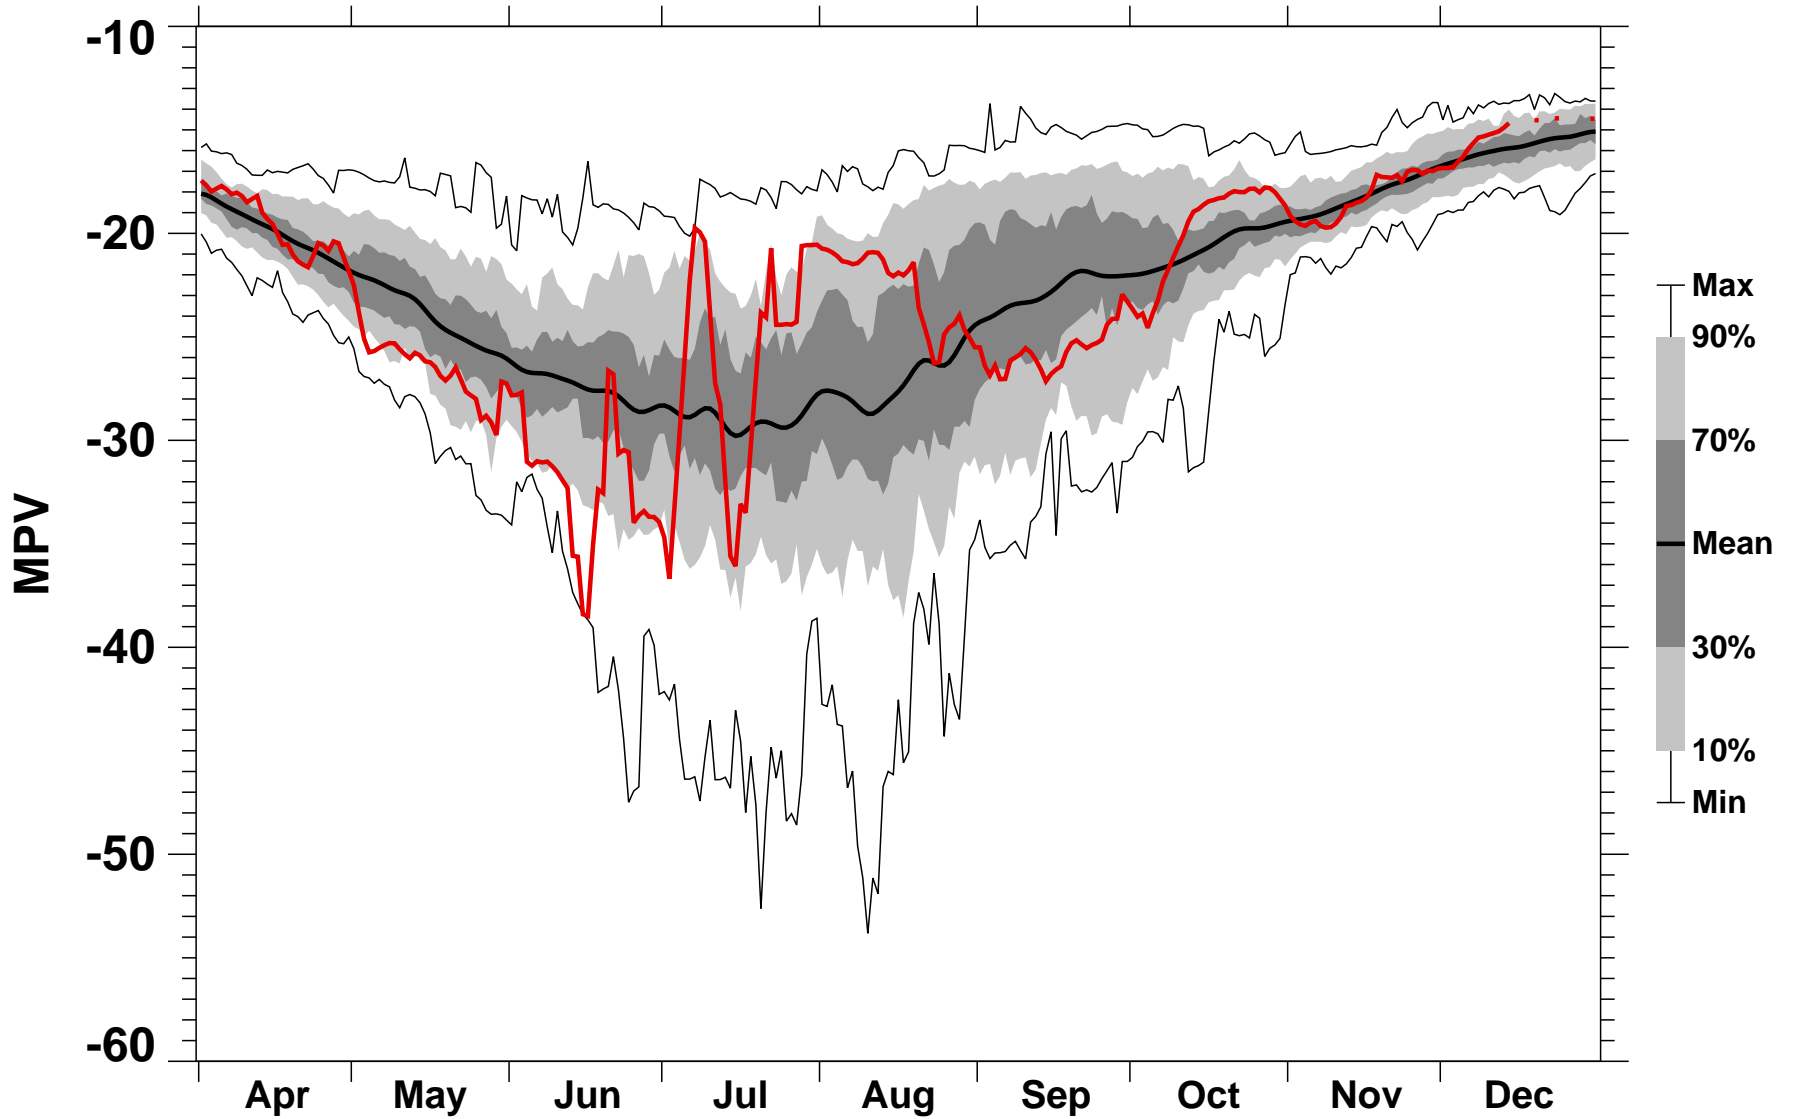

SH Vortex Edge 600 K MERRA2

1979-2025

2002