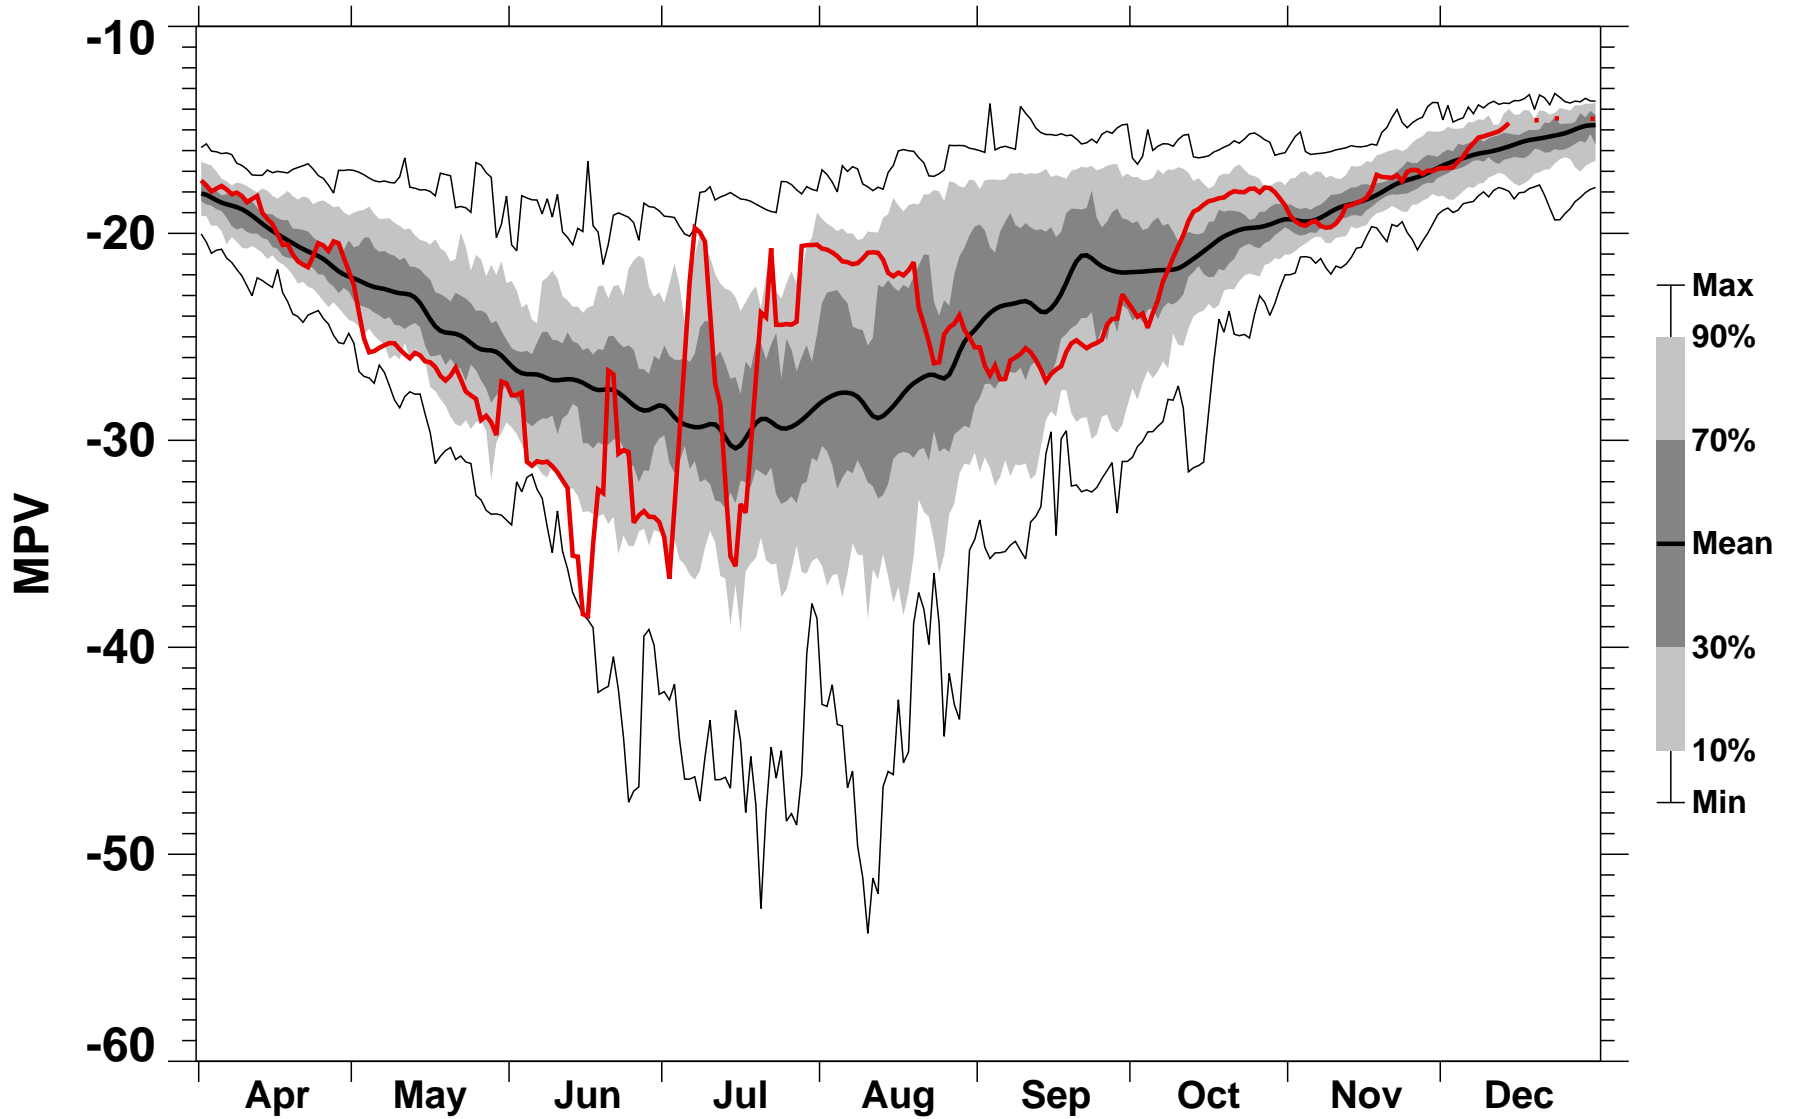

# SH Vortex Edge 600 K MERRA2

1979-2020

2002