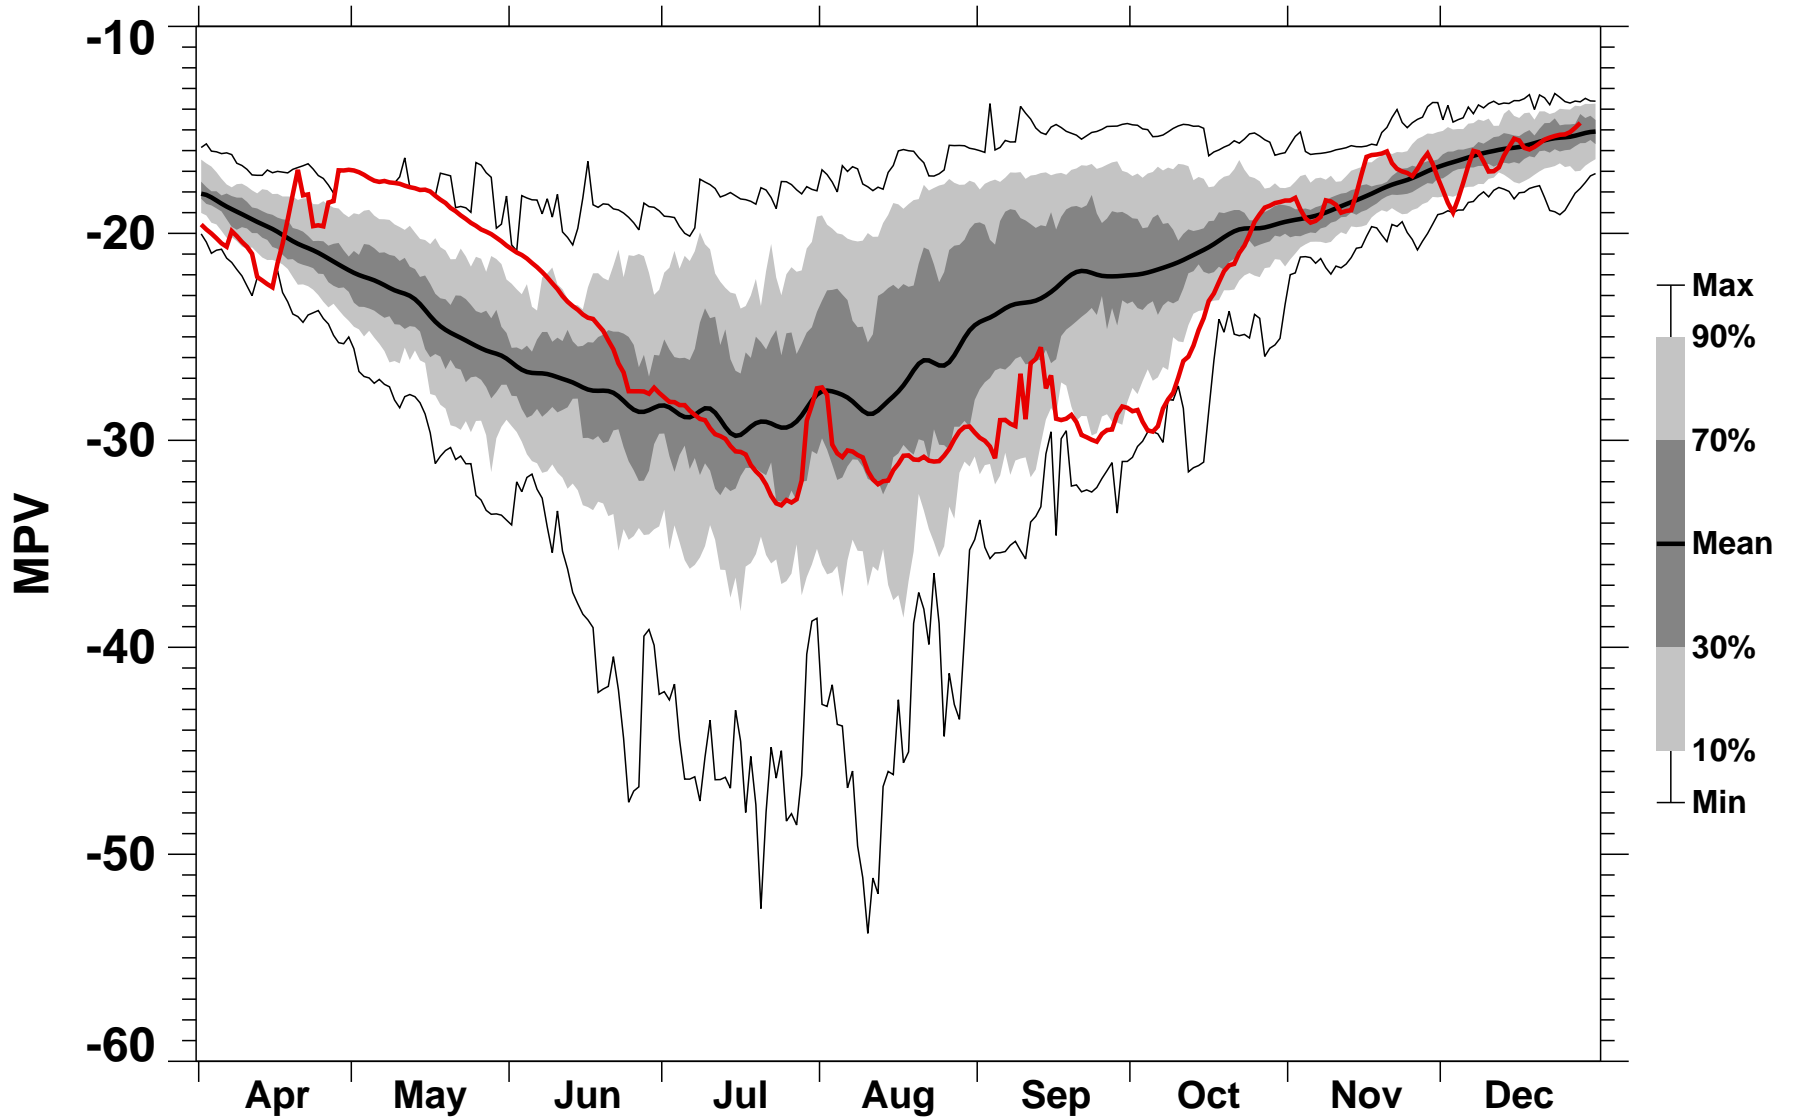

SH Vortex Edge 600 K MERRA2

1979-2025

2003