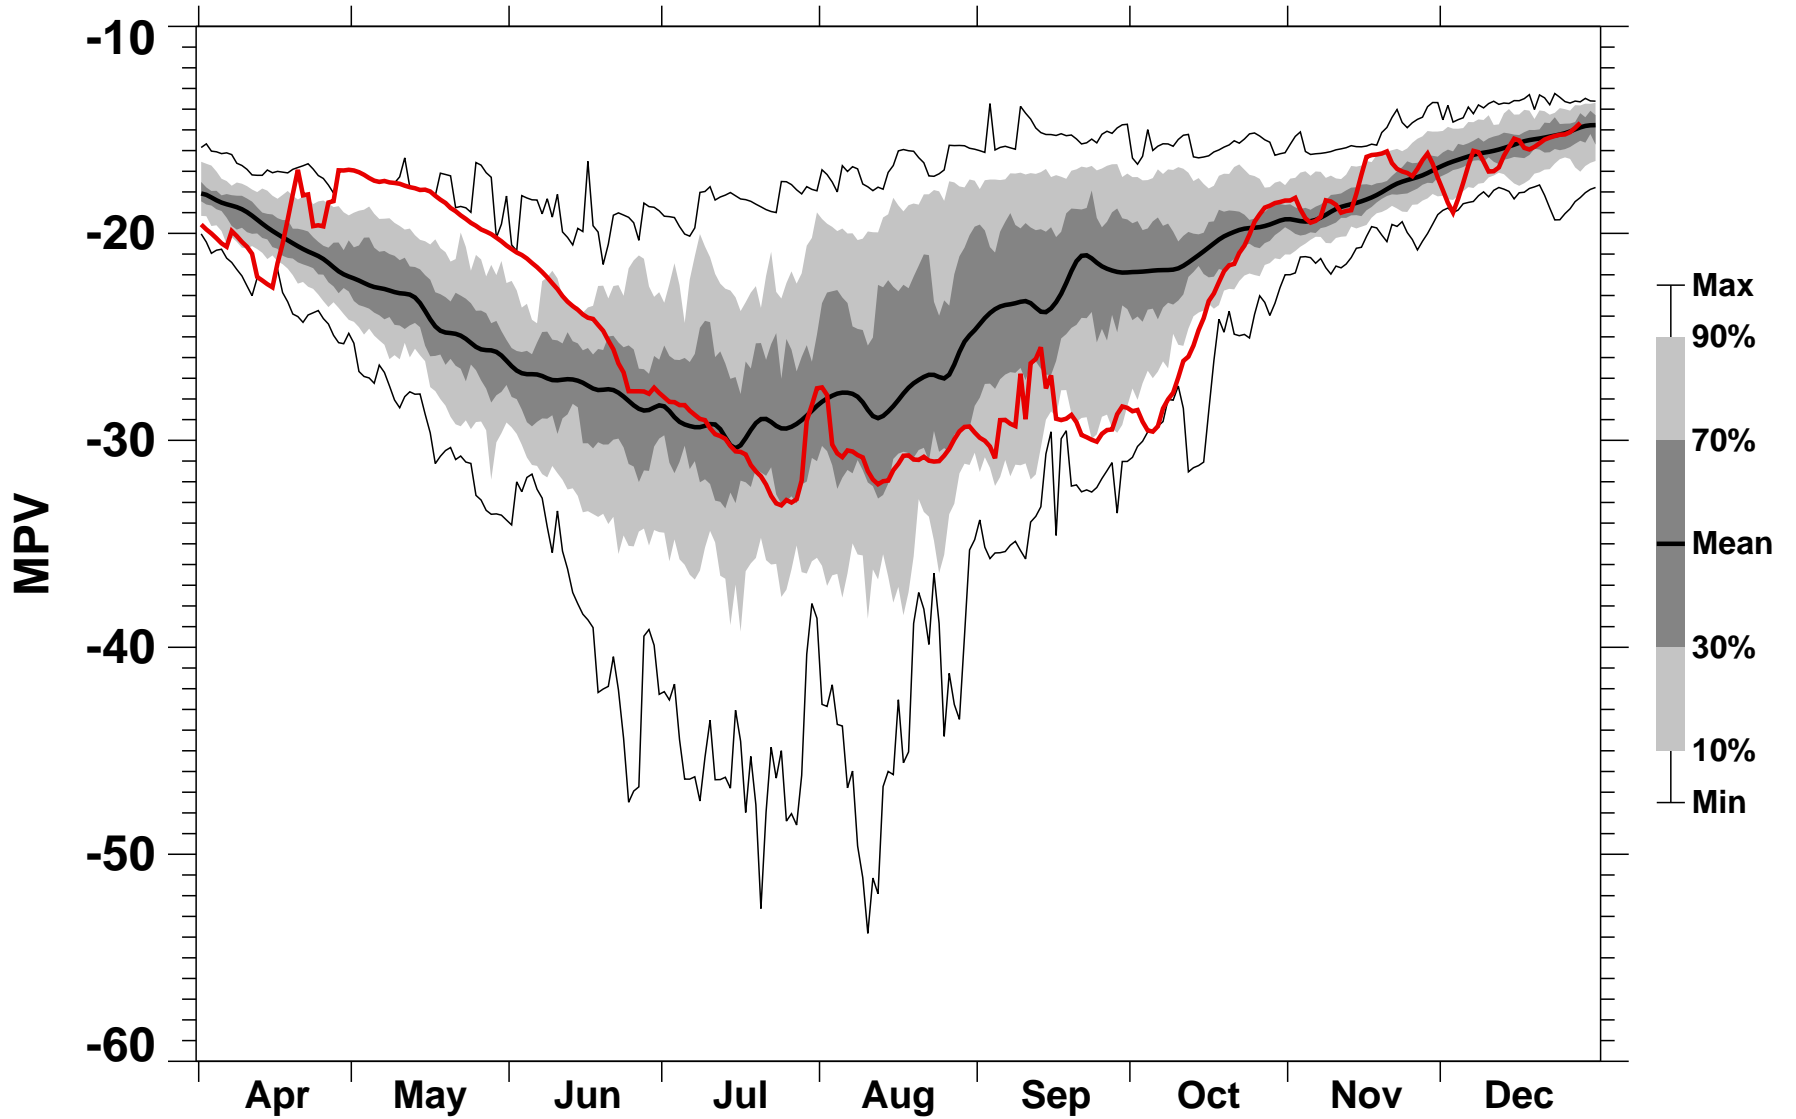

# SH Vortex Edge 600 K MERRA2

1979–2020

2003