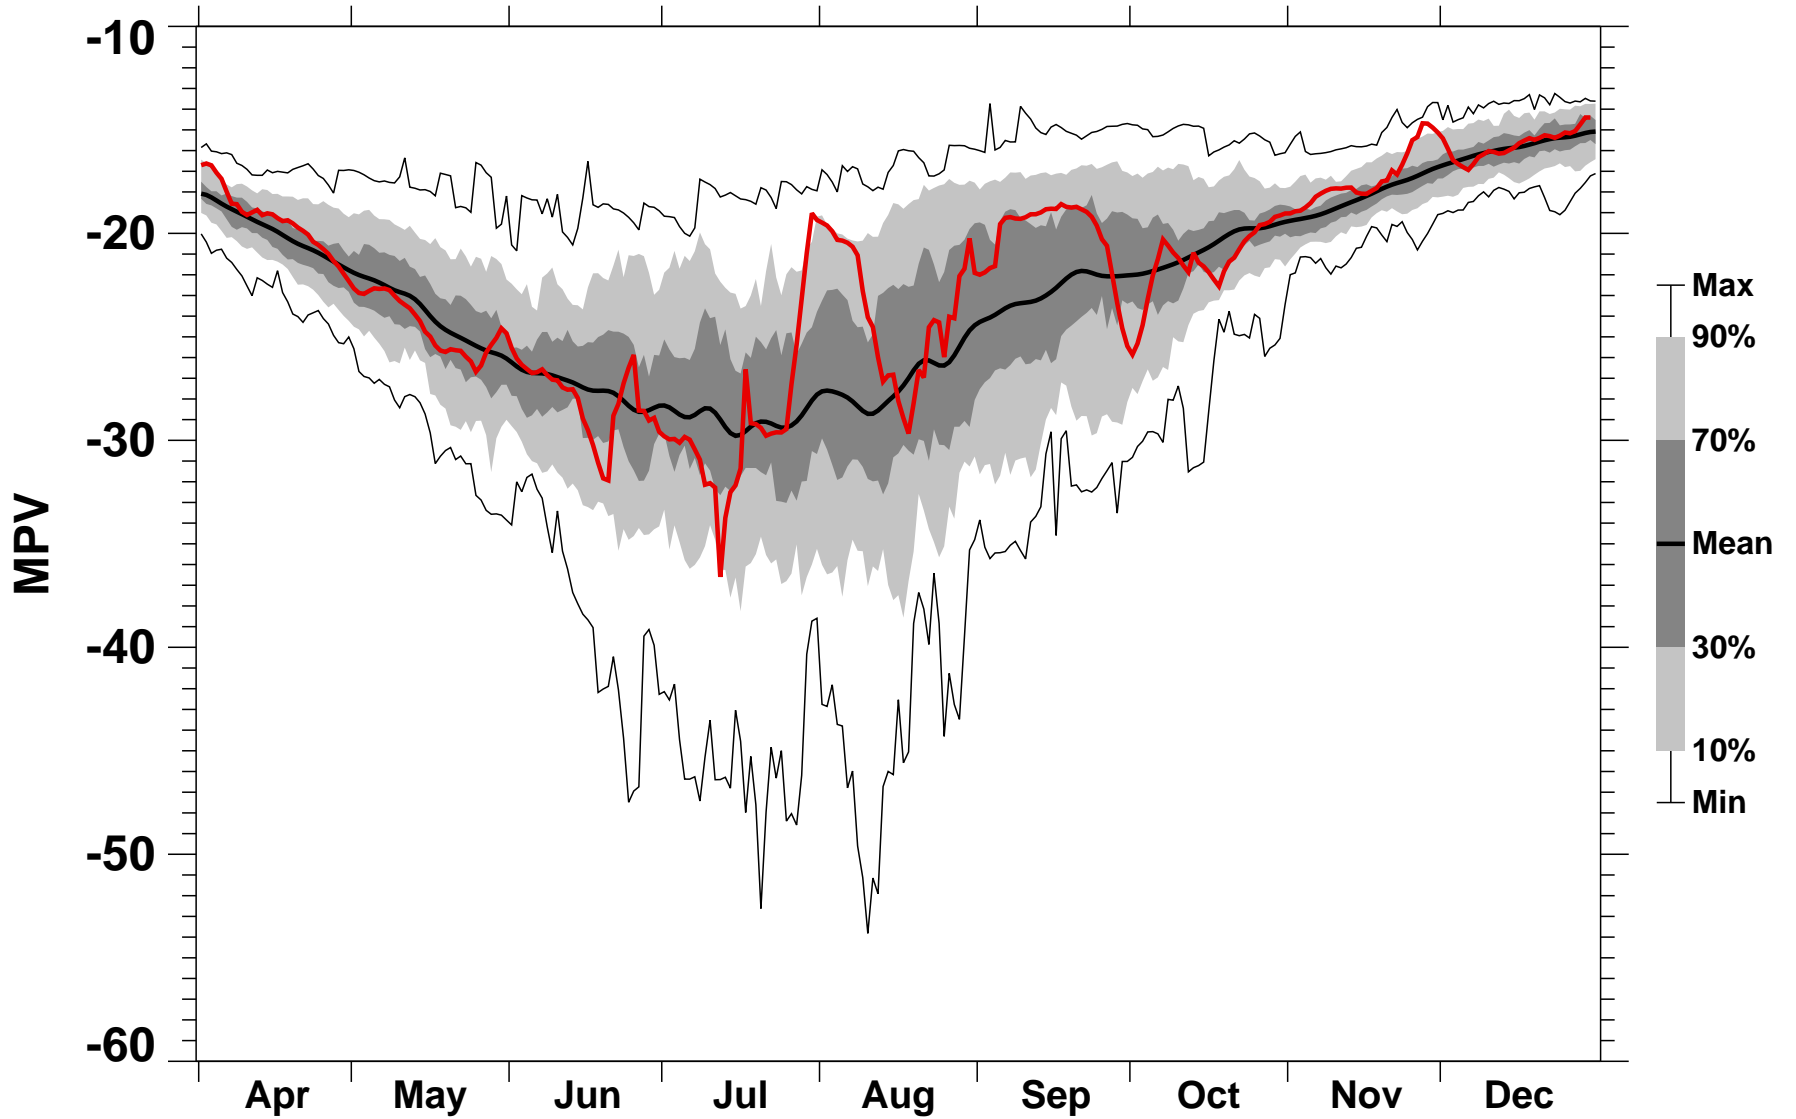

# SH Vortex Edge 600 K MERRA2

1979-2025

2004