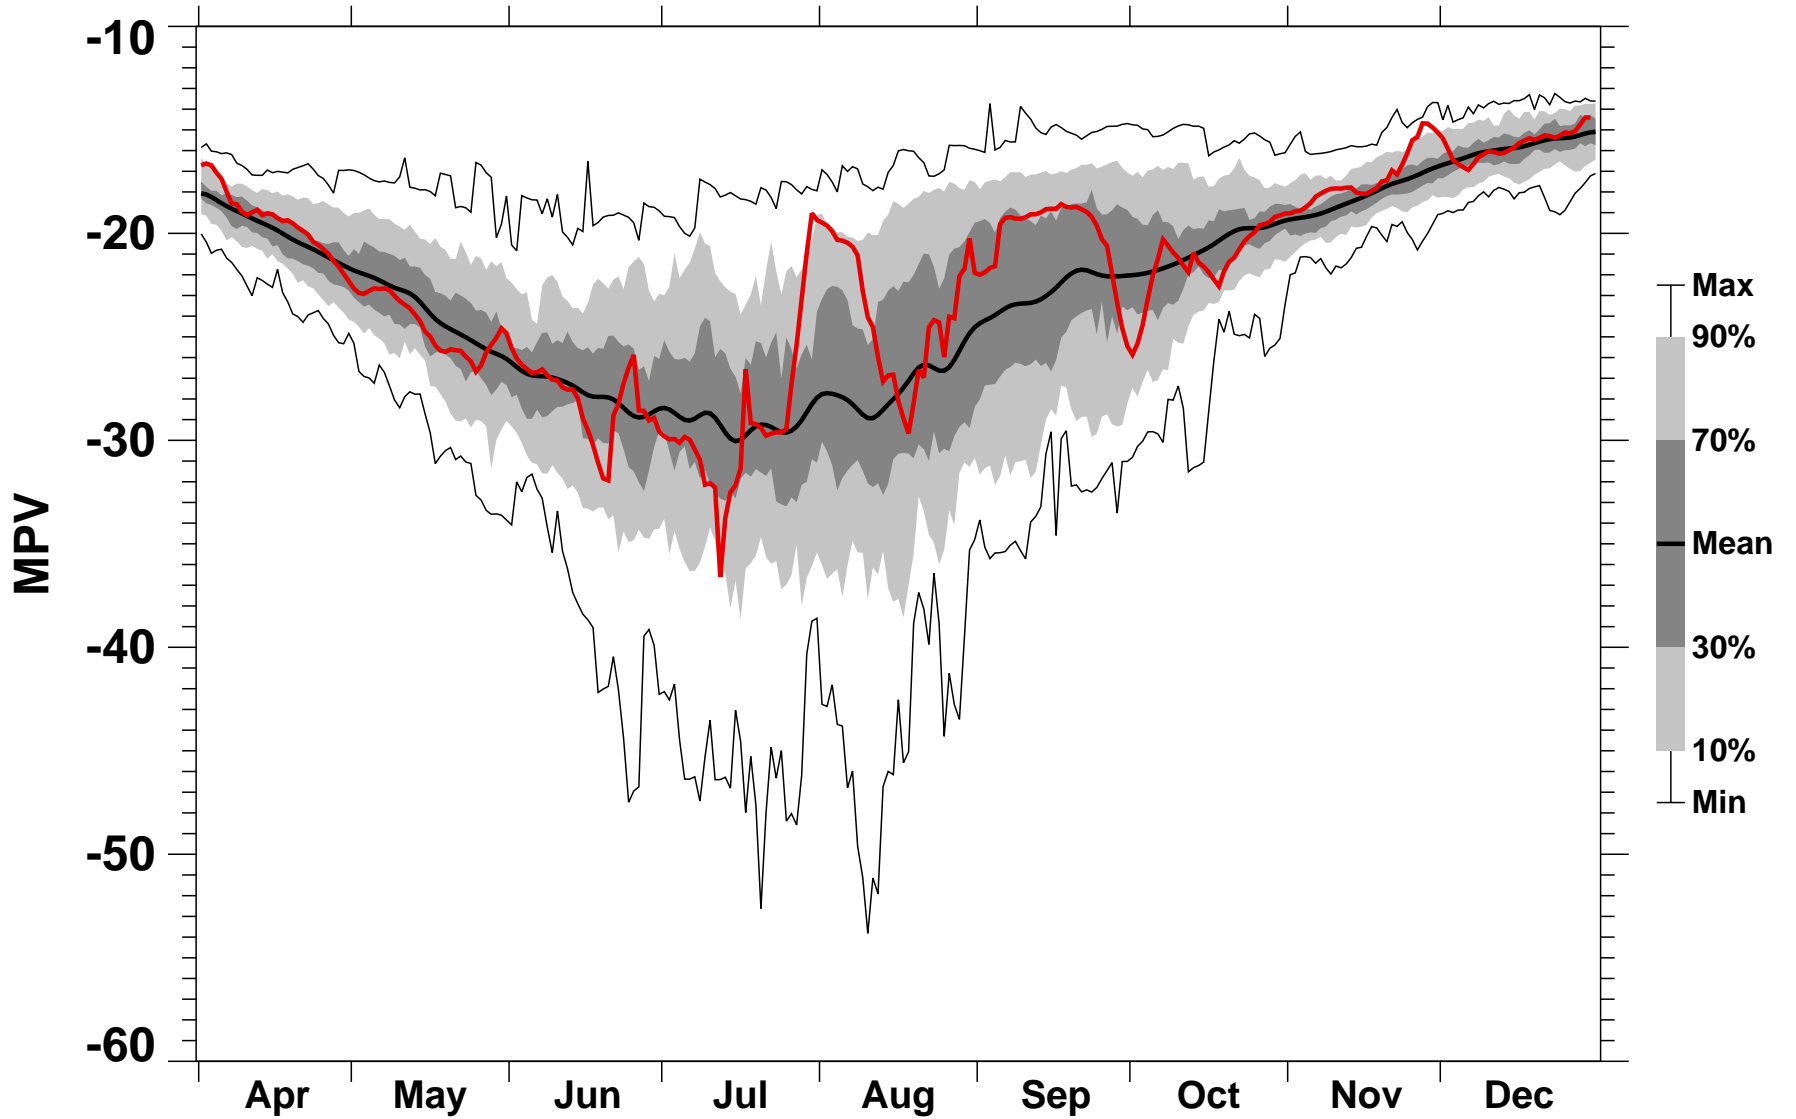

SH Vortex Edge 600 K MERRA2

1979-2023

2004