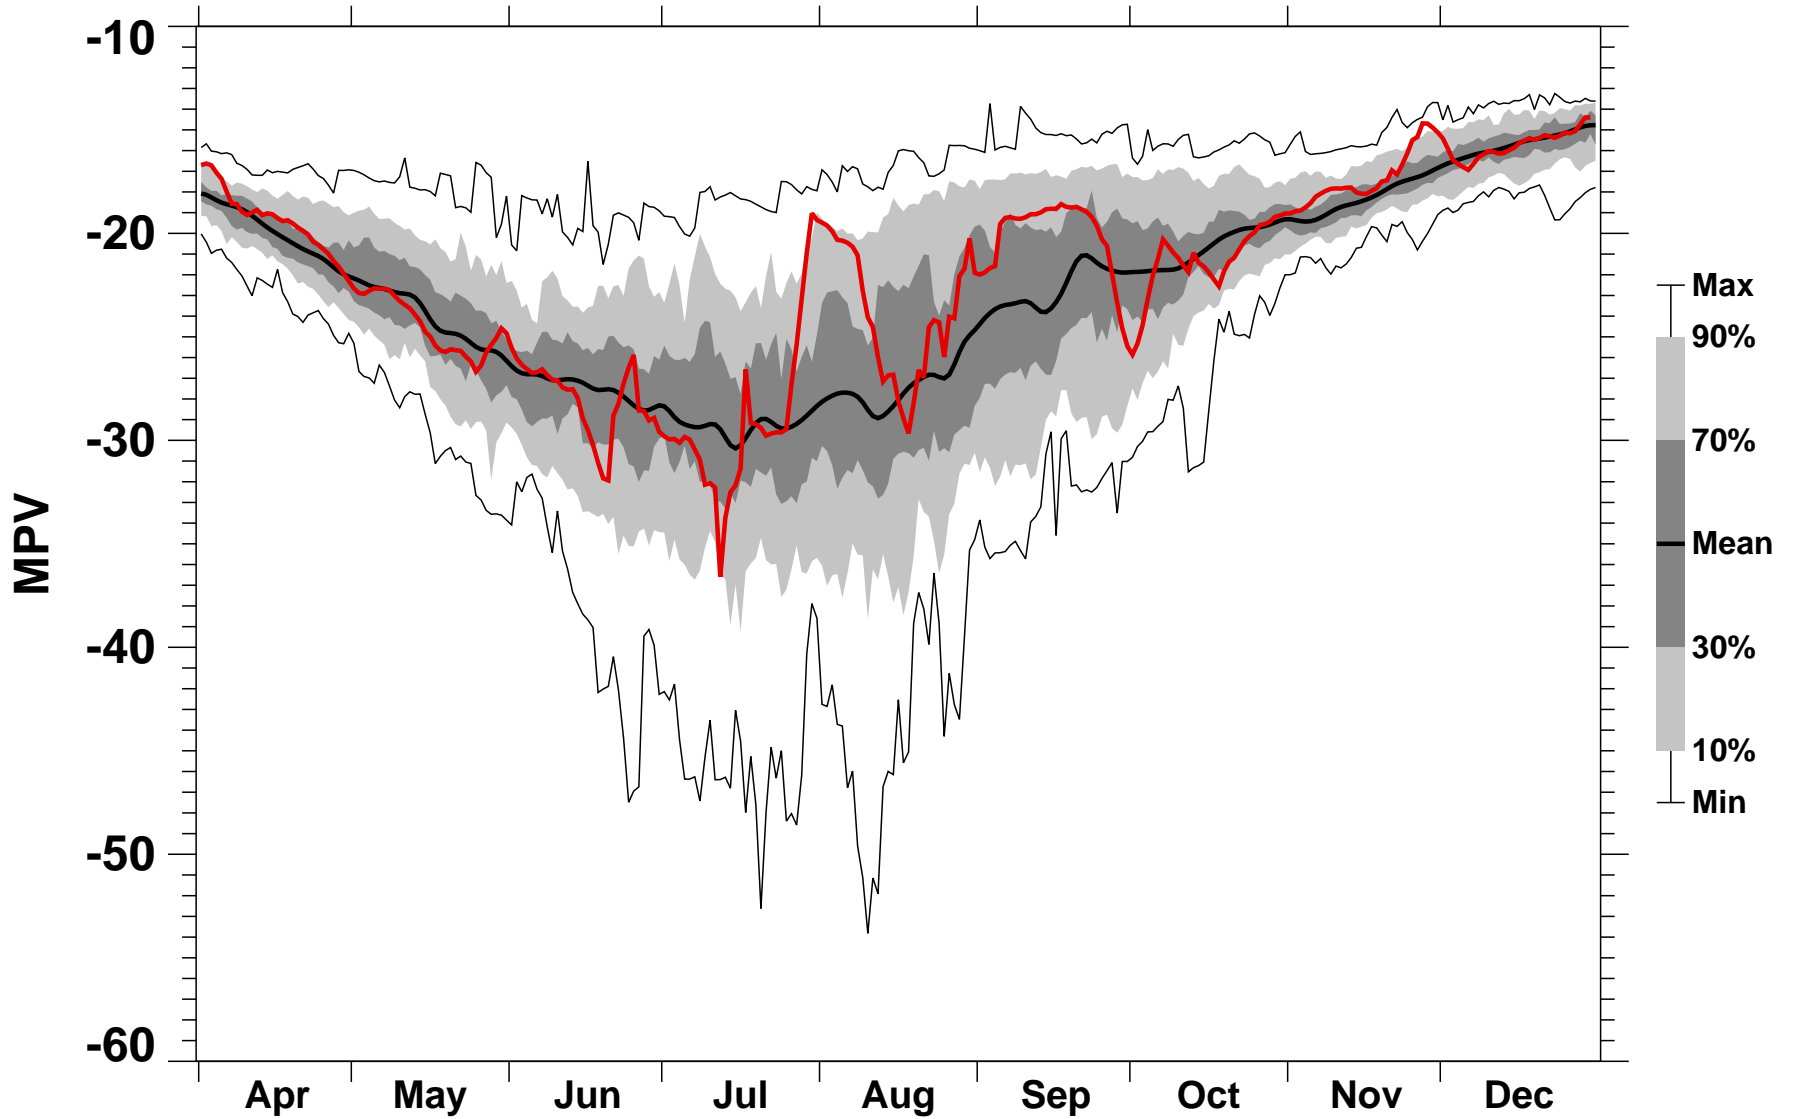

# SH Vortex Edge 600 K MERRA2

1979-2020

2004