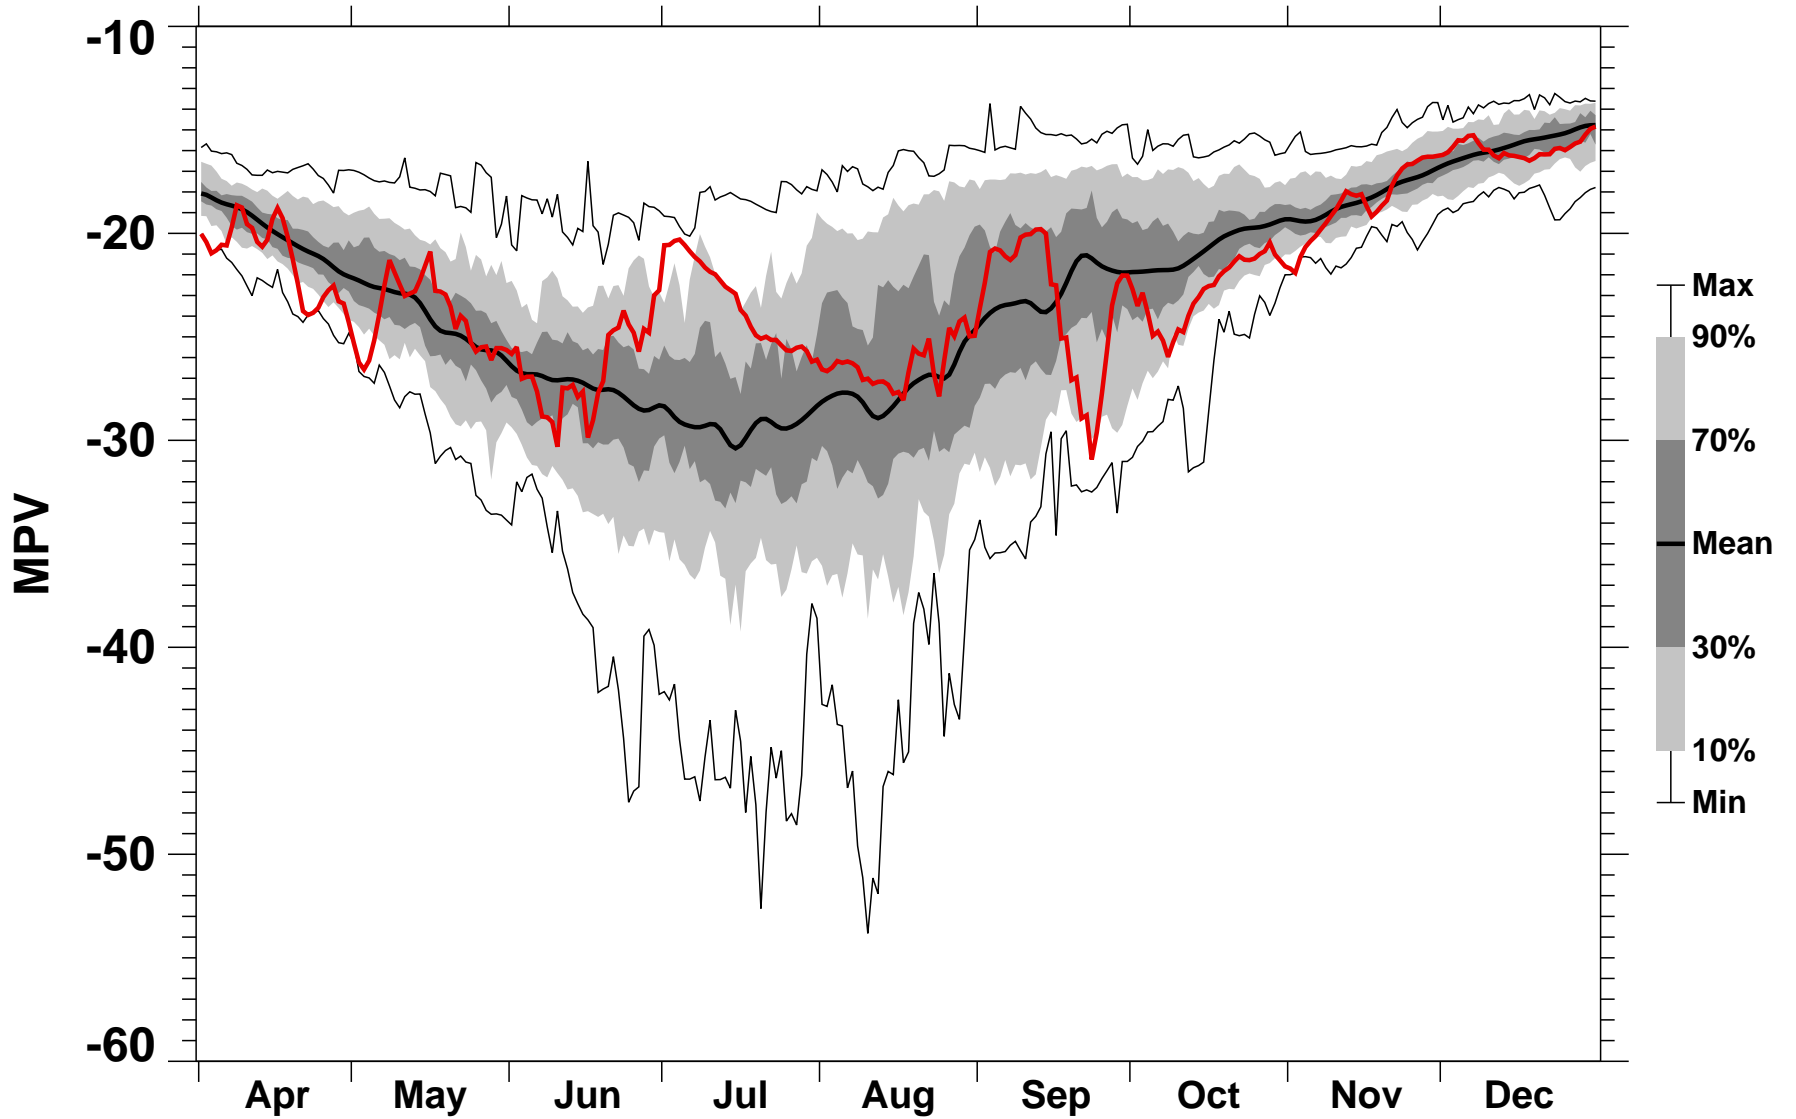

SH Vortex Edge 600 K MERRA2

1979-2020

2005