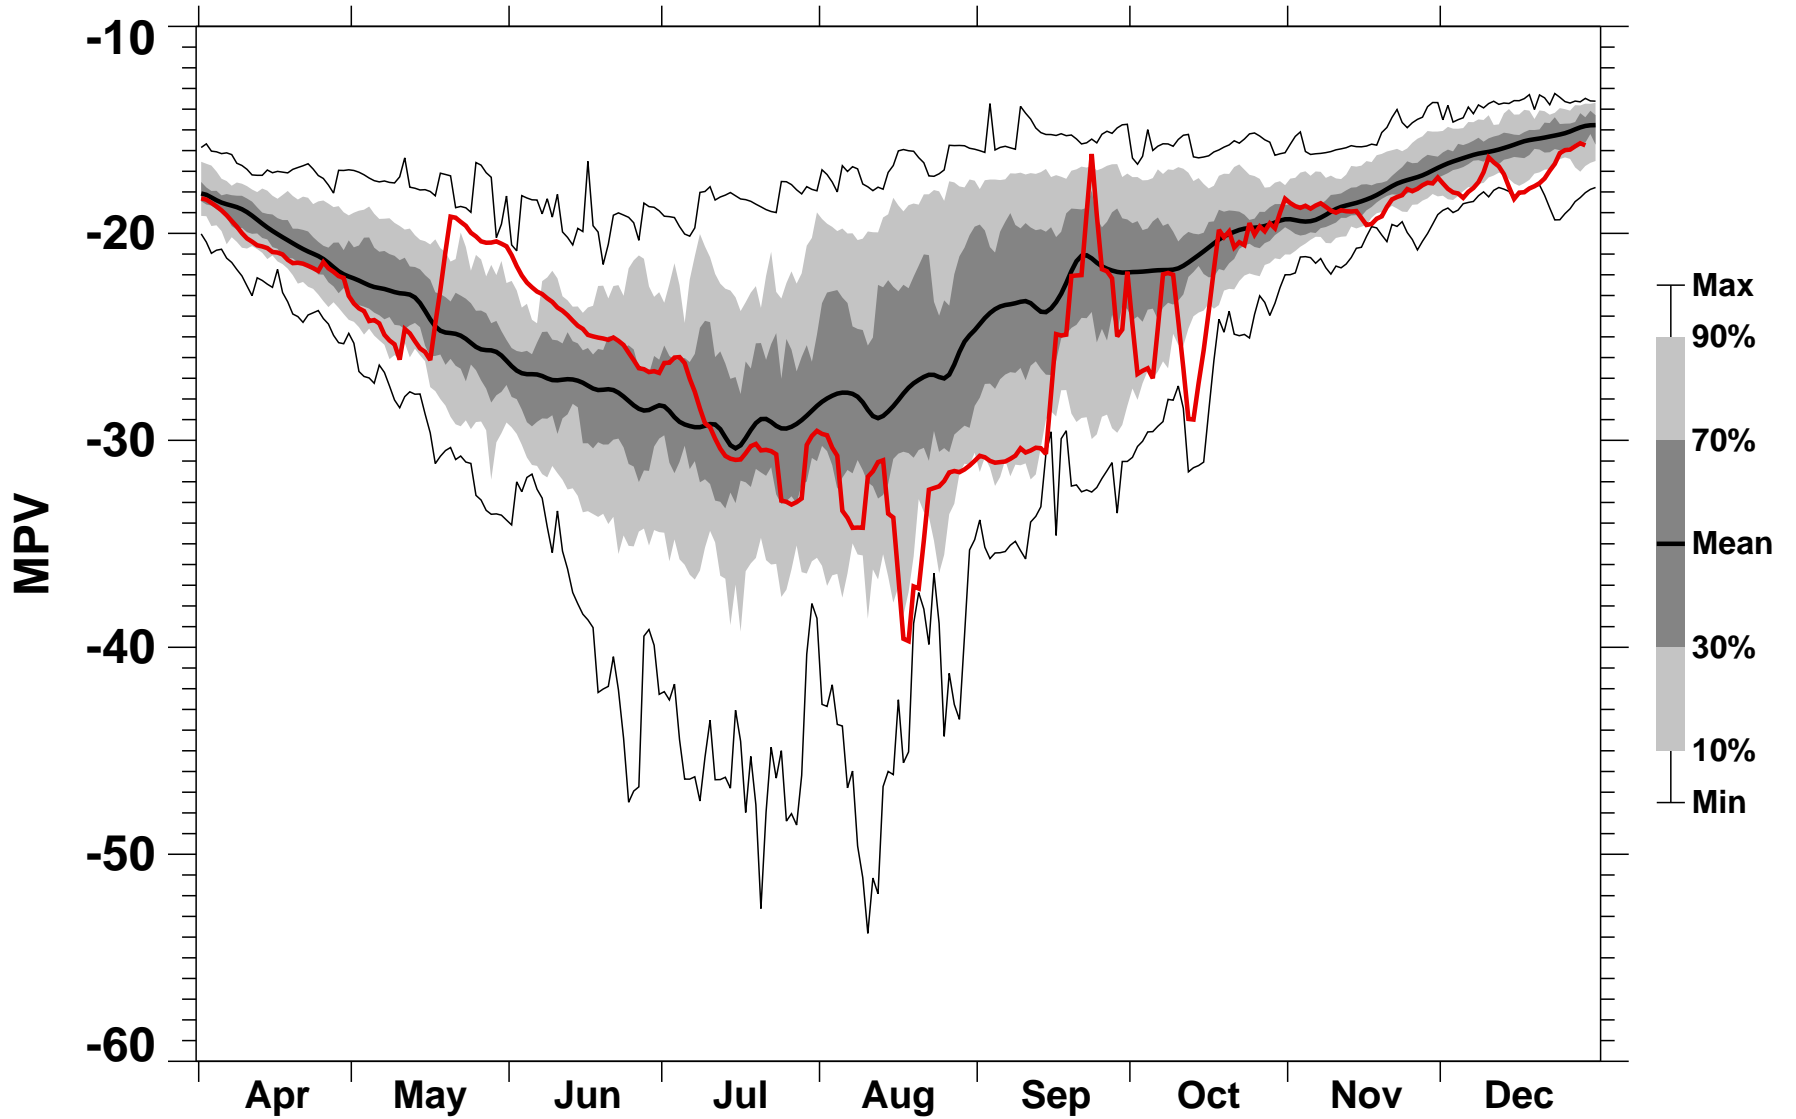

# SH Vortex Edge 600 K MERRA2

1979-2020

2006