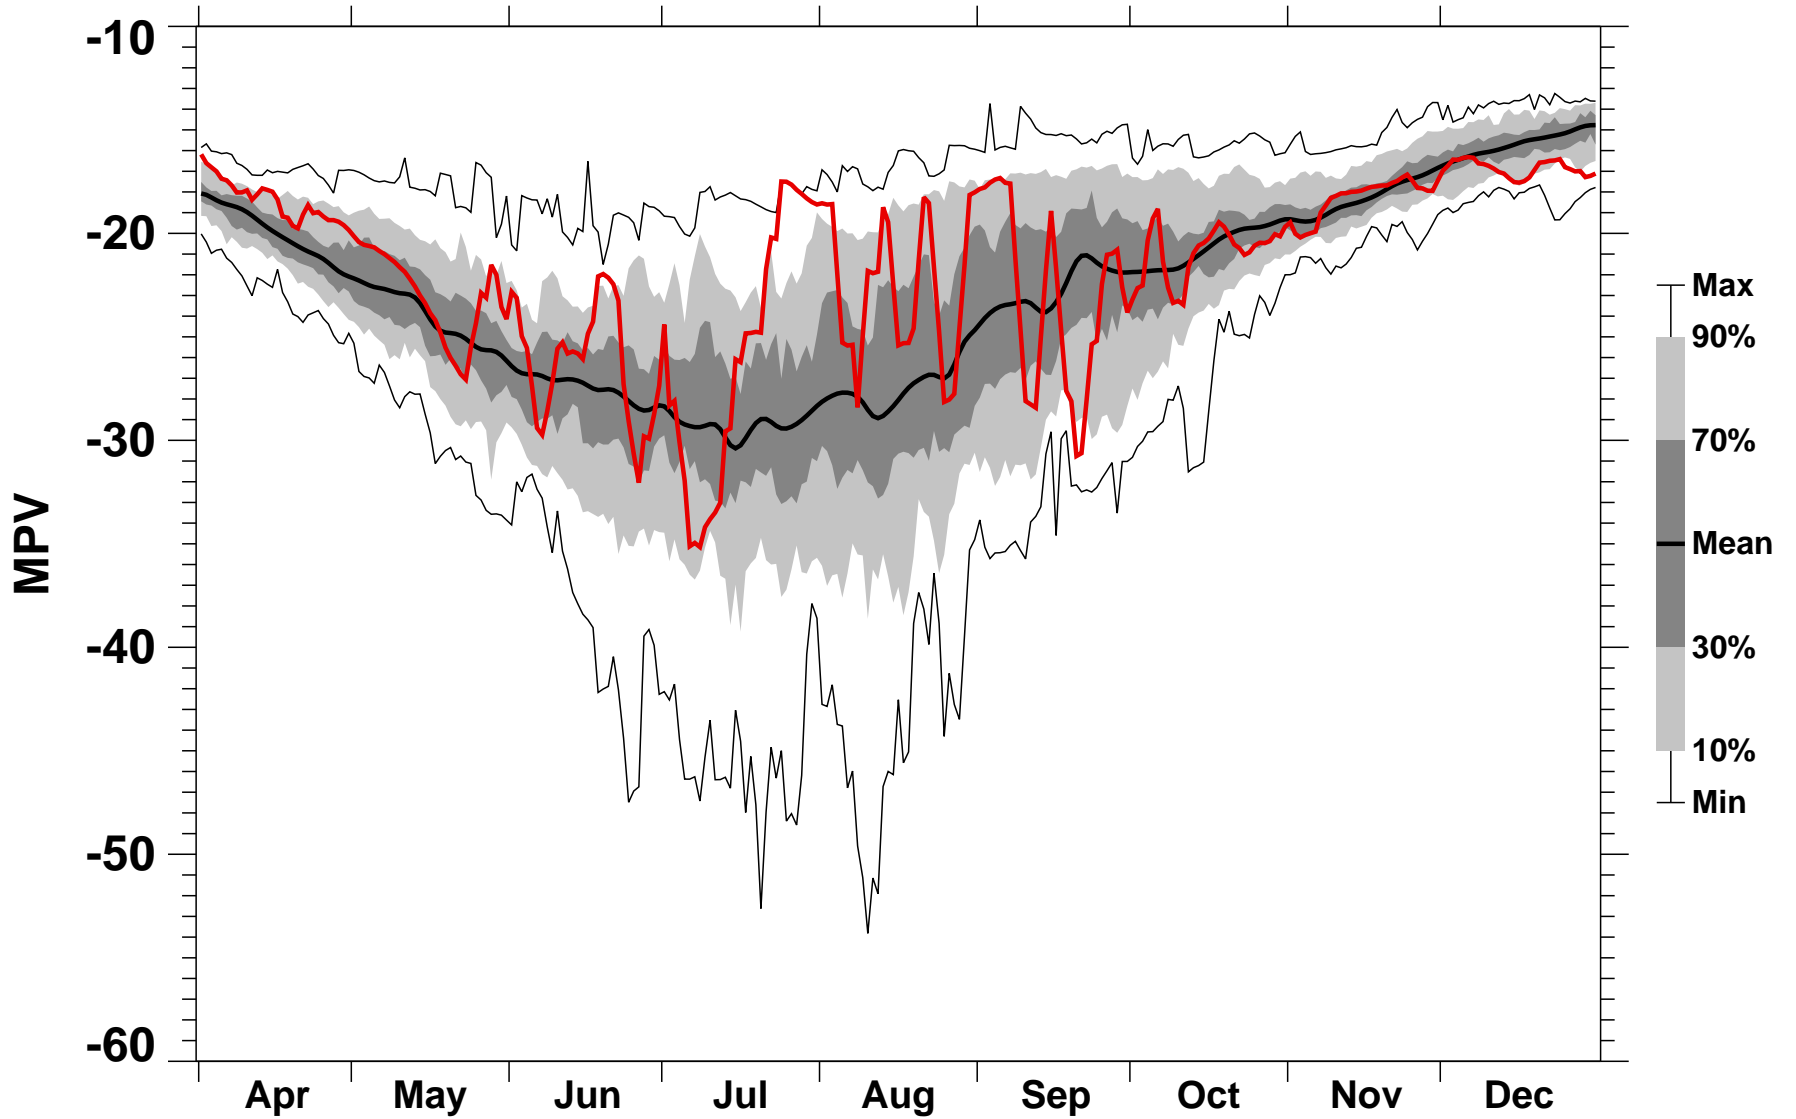

# SH Vortex Edge 600 K MERRA2

1979-2020

2007