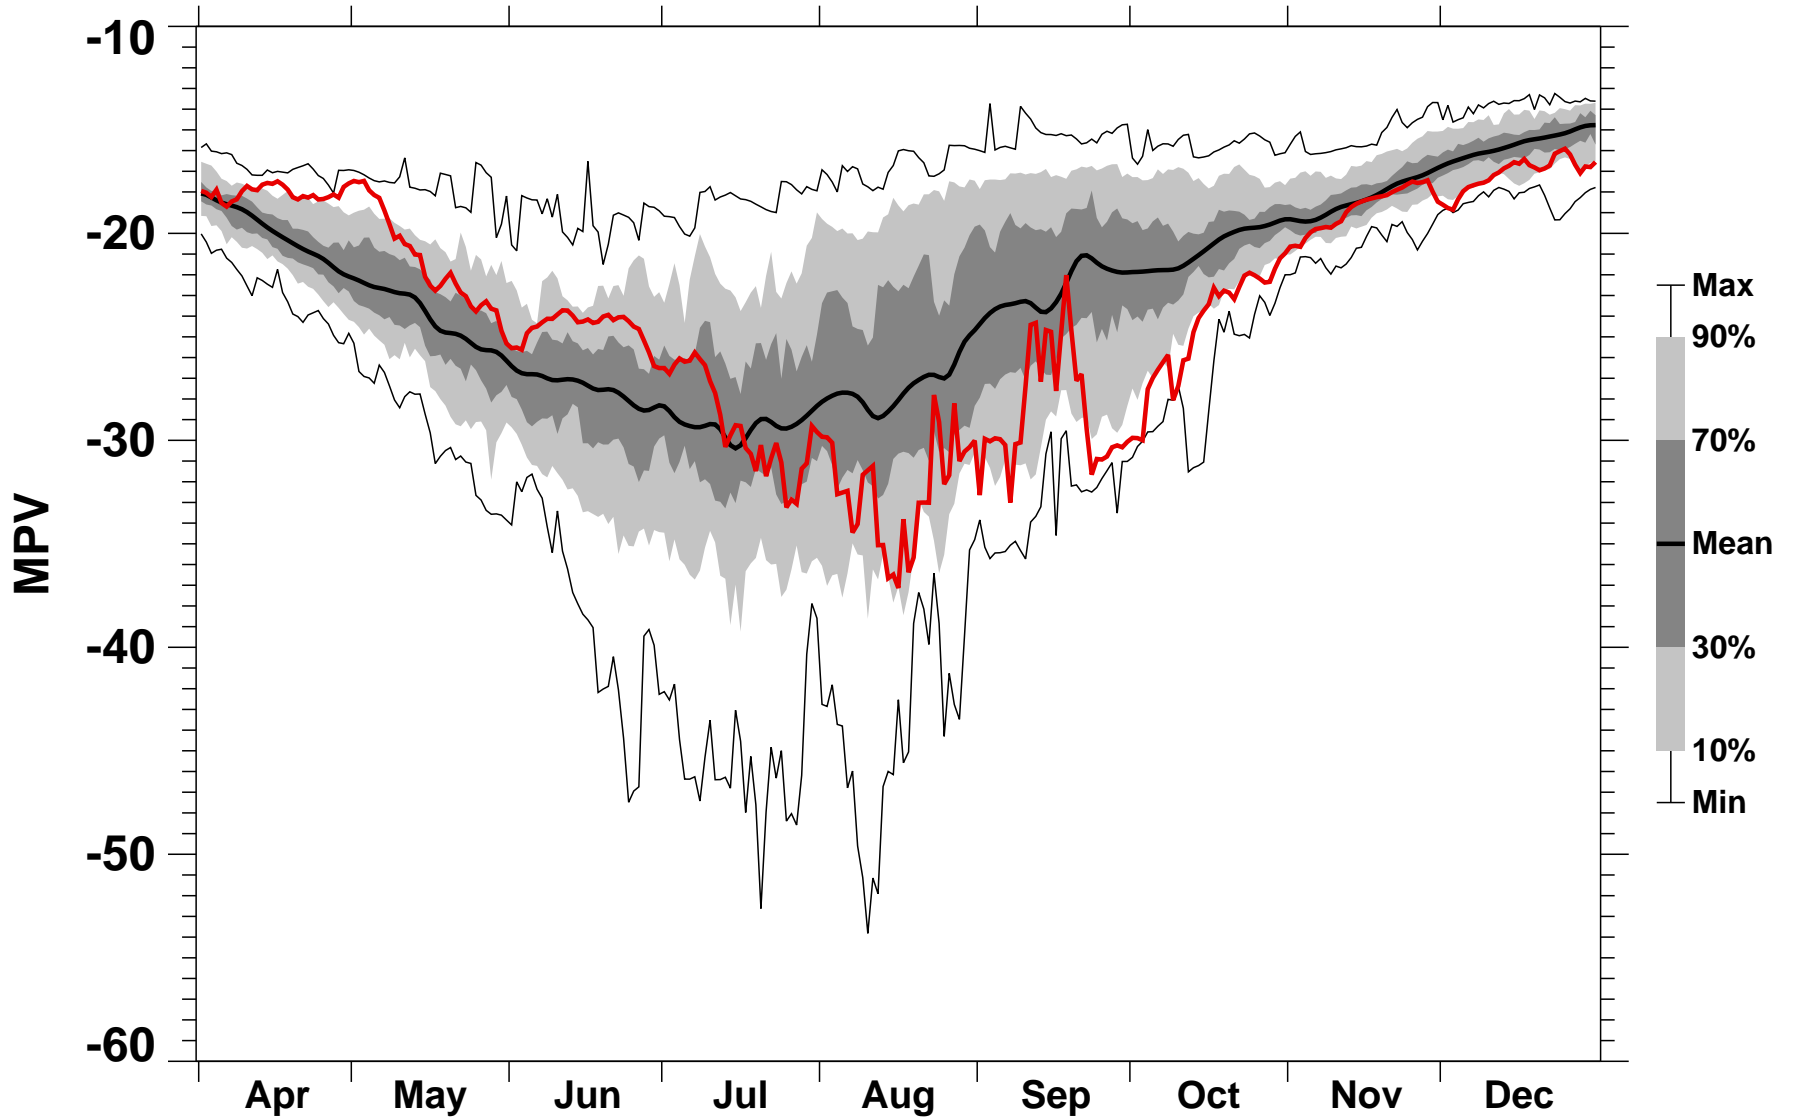

SH Vortex Edge 600 K MERRA2

1979-2020

2008