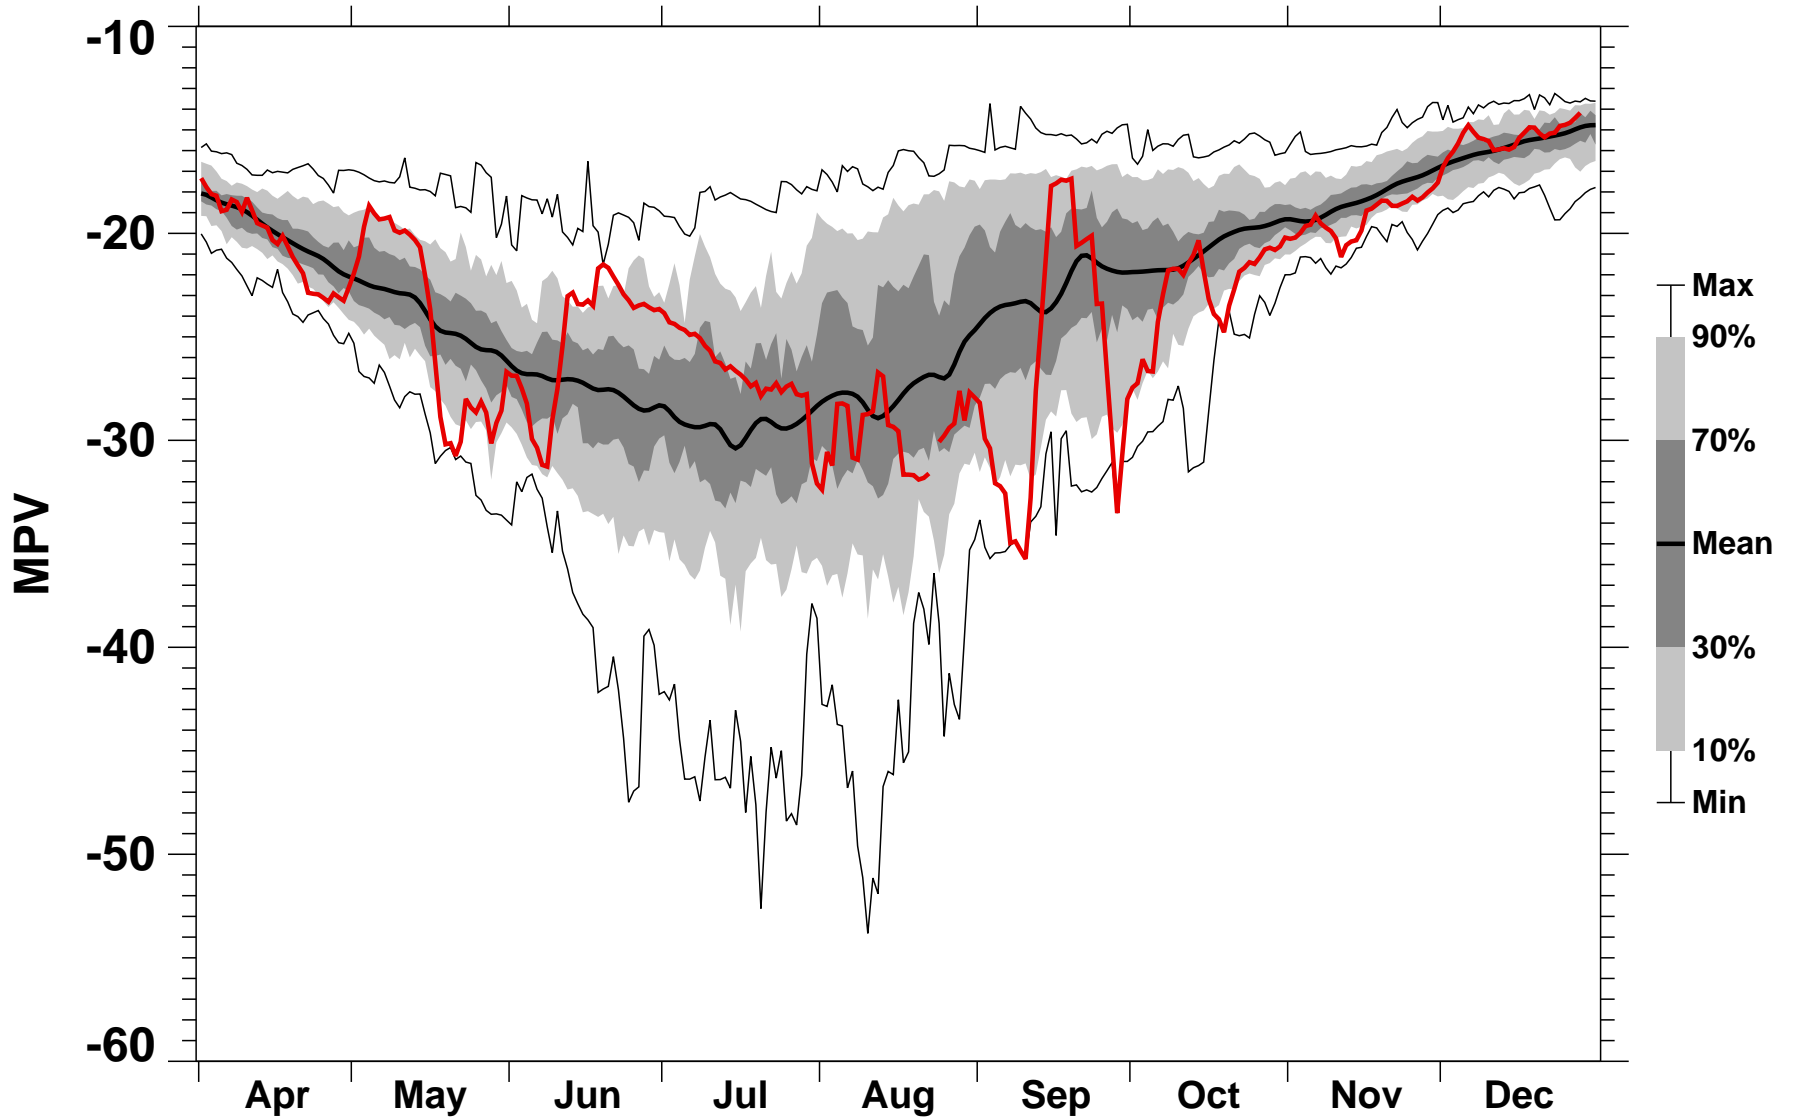

SH Vortex Edge 600 K MERRA2

1979-2020

2009