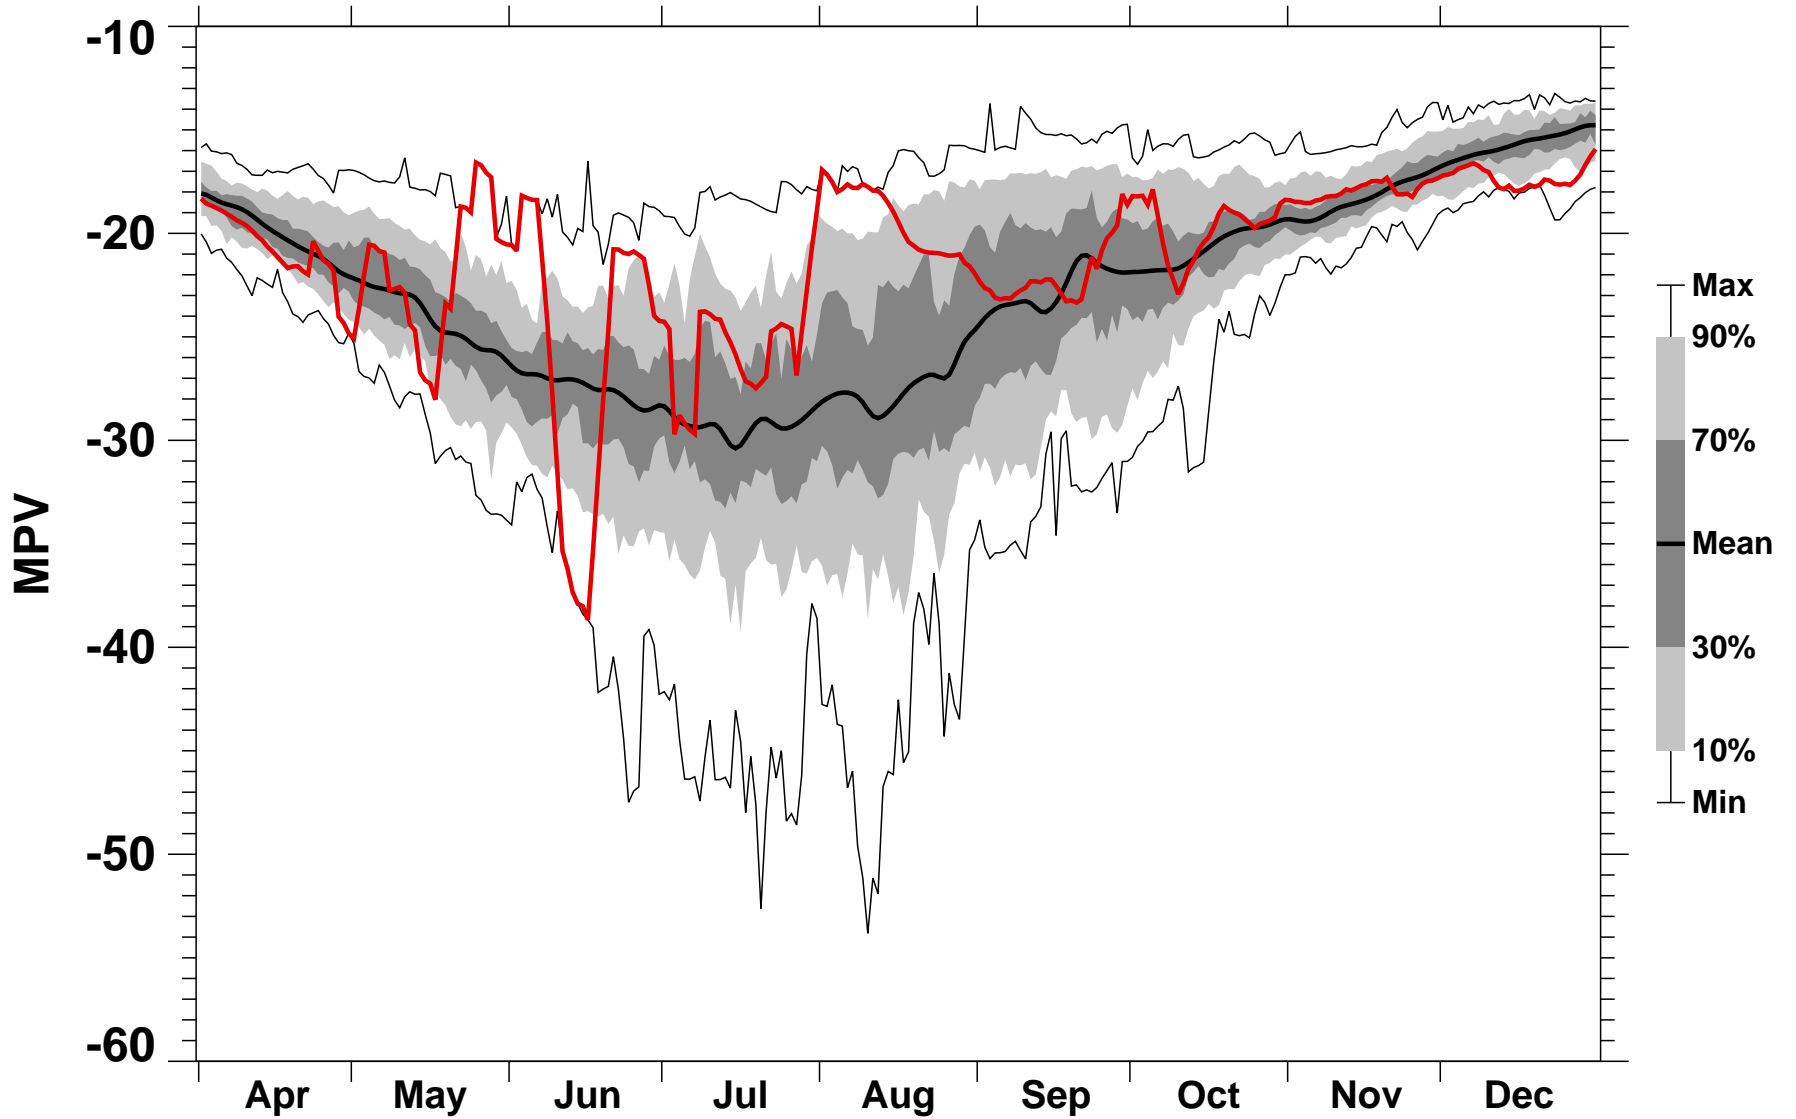

SH Vortex Edge 600 K MERRA2

1979-2020

2010