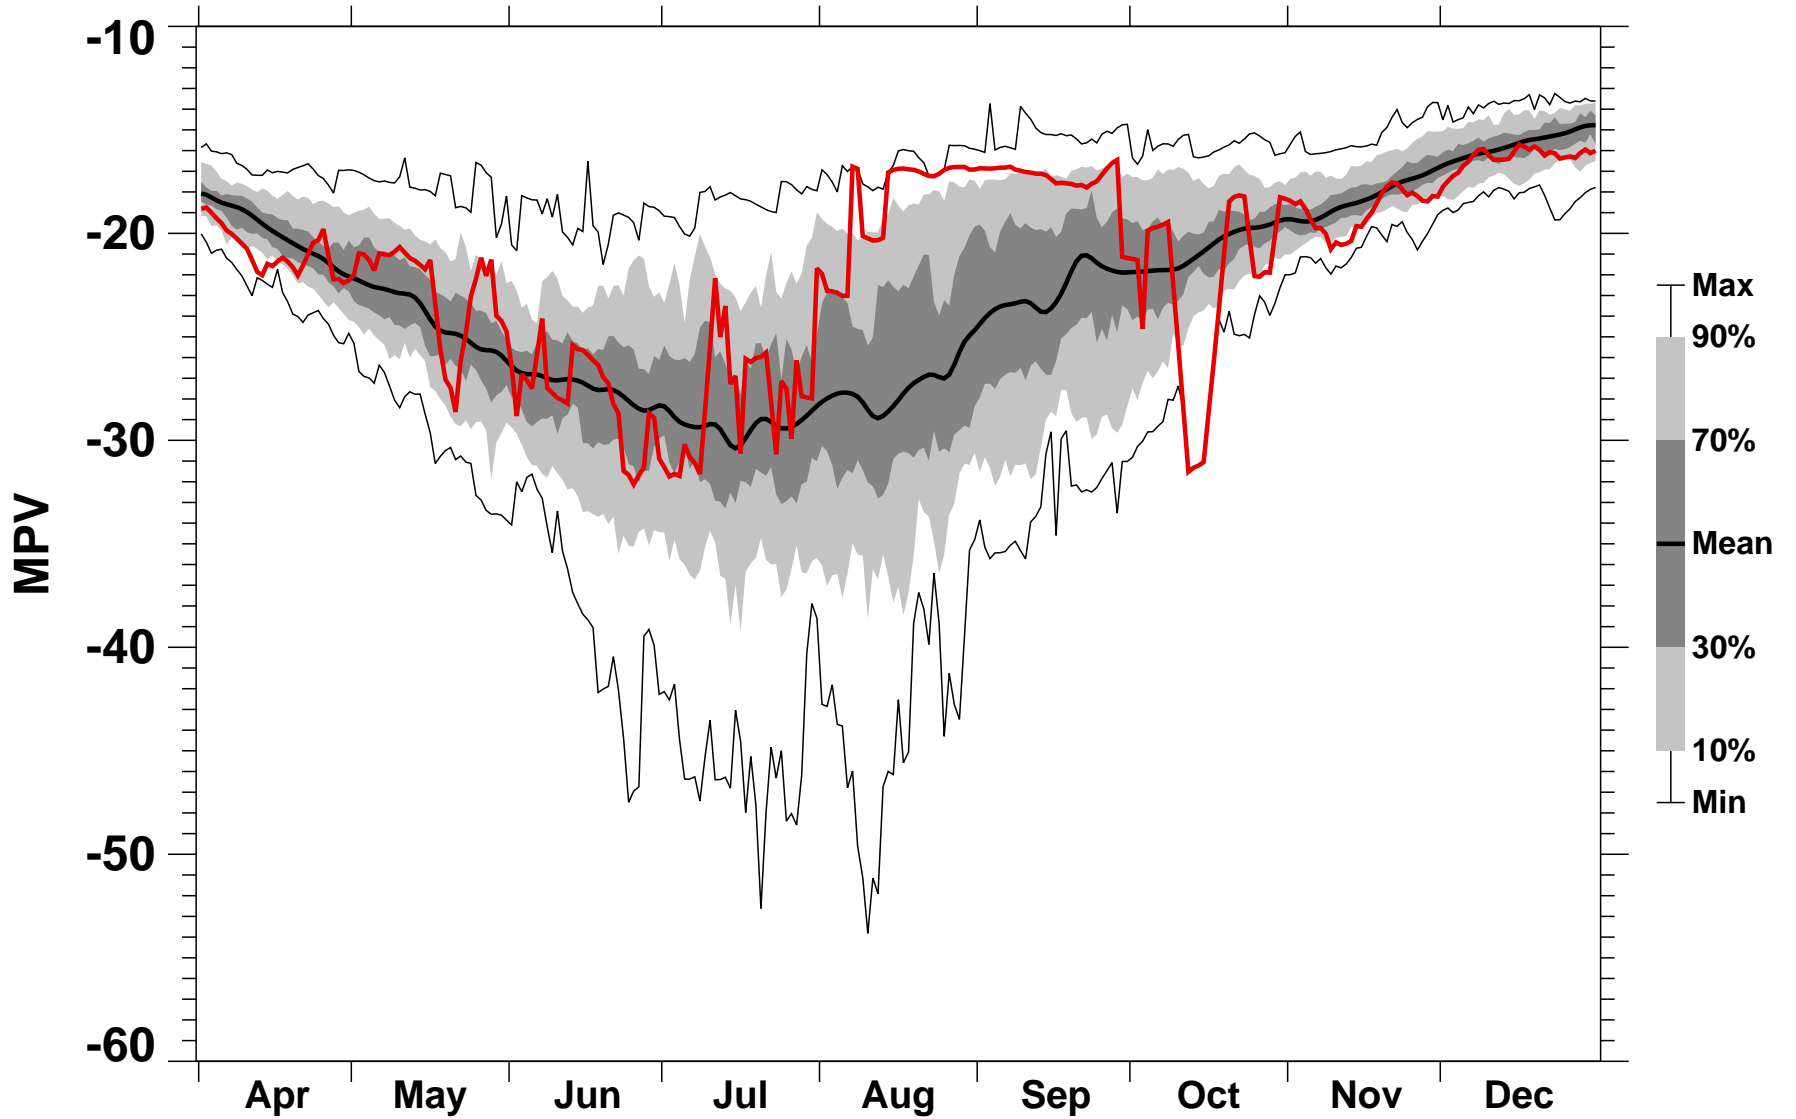

SH Vortex Edge 600 K MERRA2

1979-2020

2011