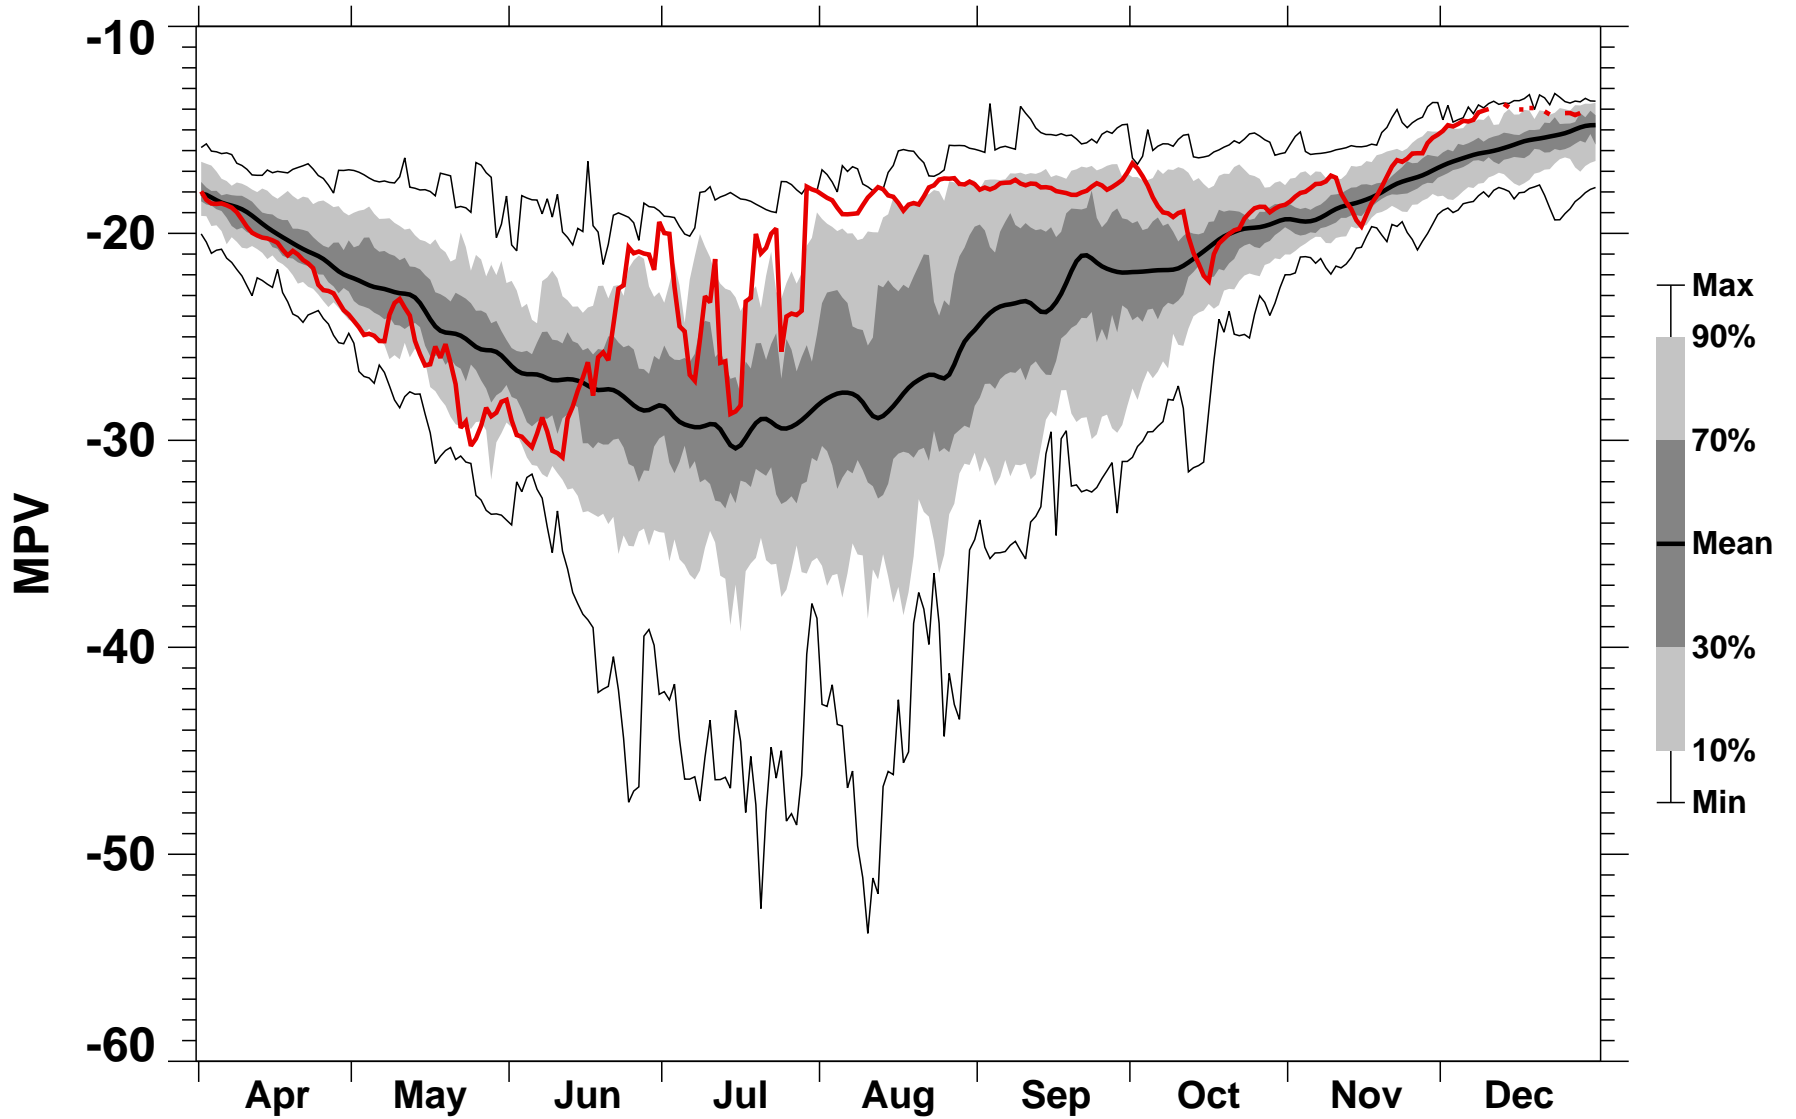

SH Vortex Edge 600 K MERRA2

1979-2020

2012