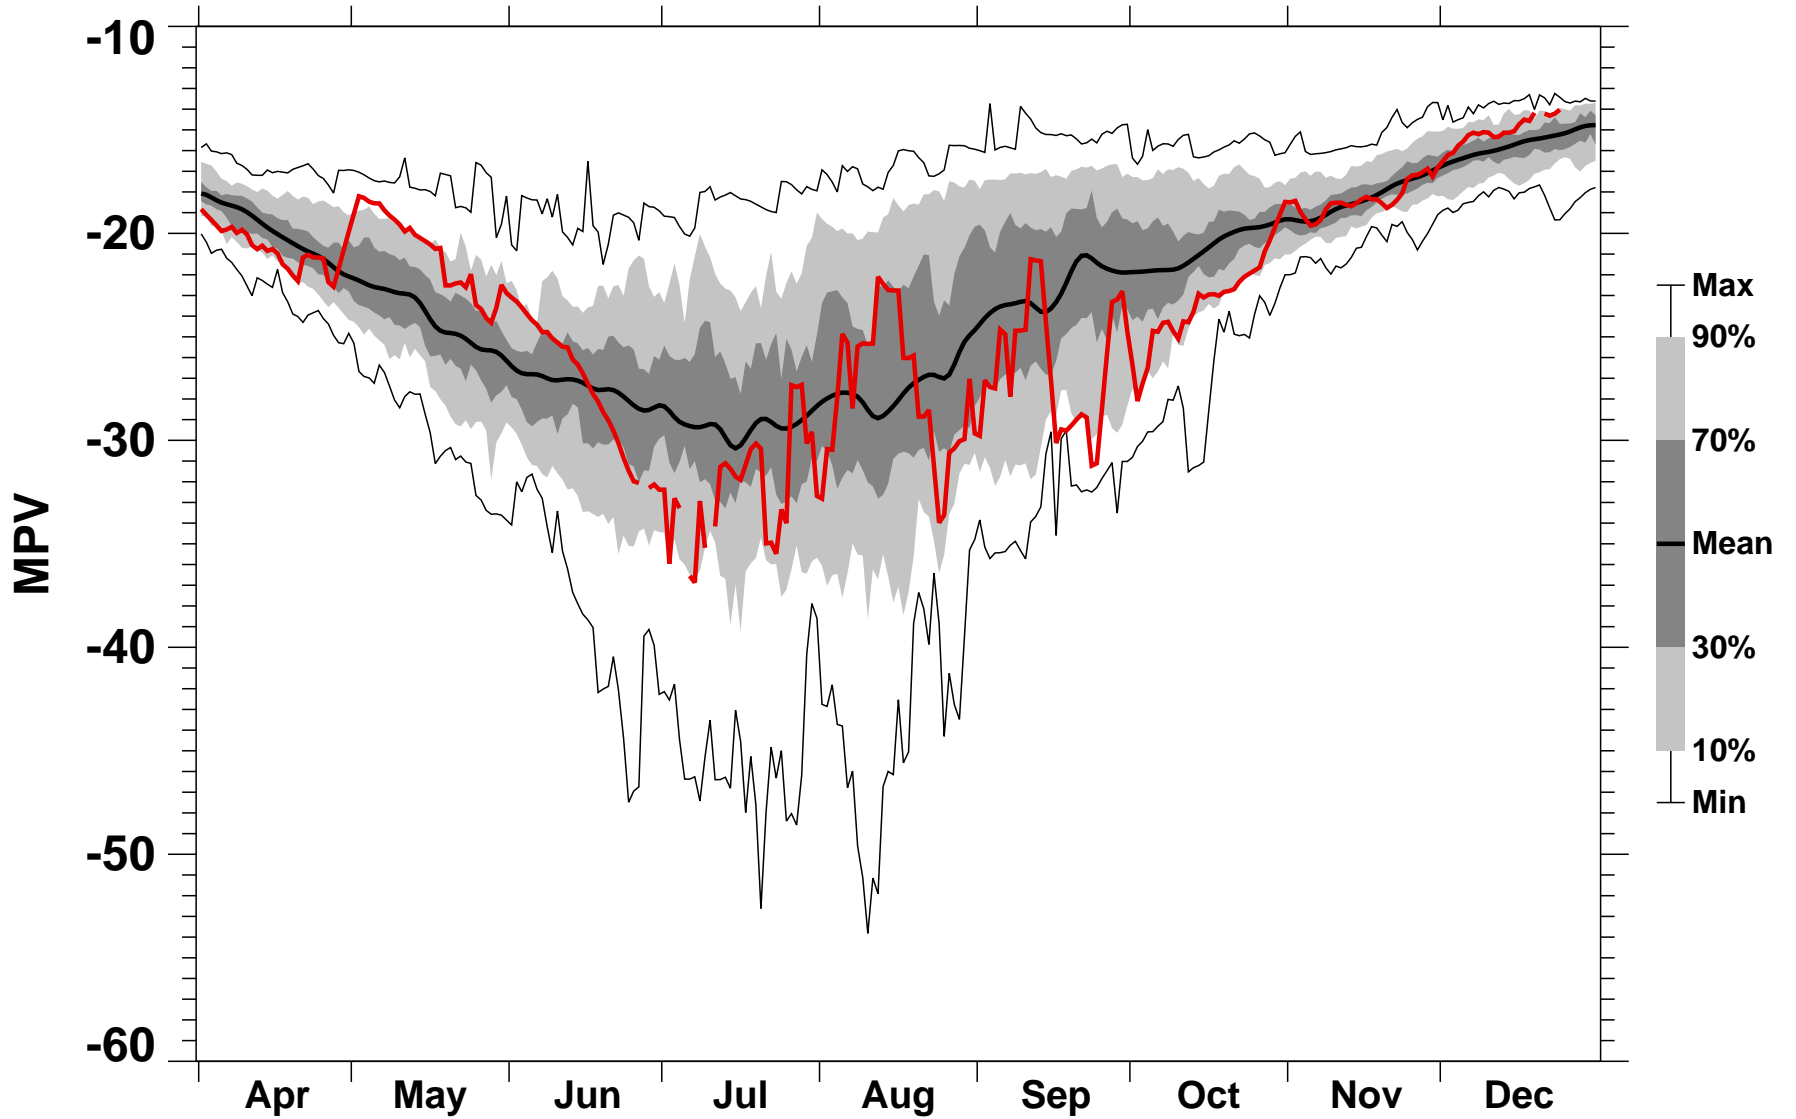

# SH Vortex Edge 600 K MERRA2

1979-2020

2013