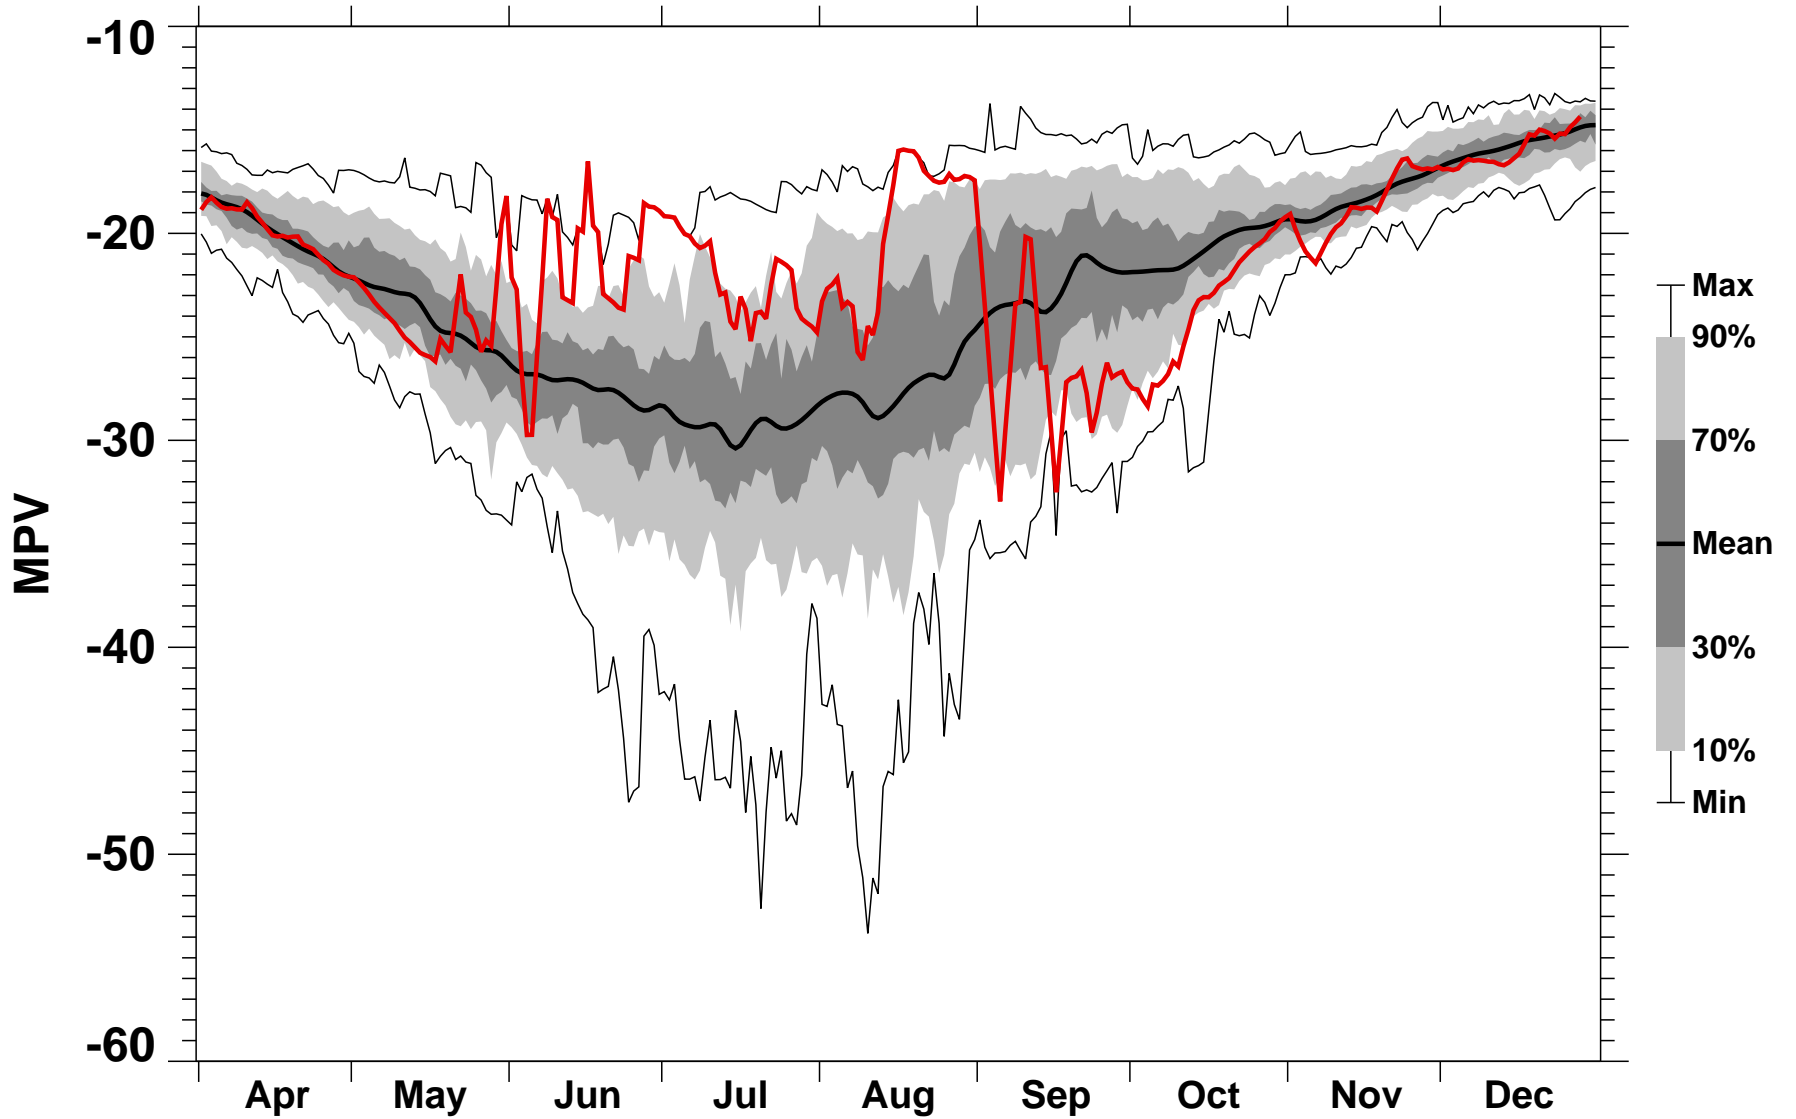

SH Vortex Edge 600 K MERRA2

1979-2020

2014