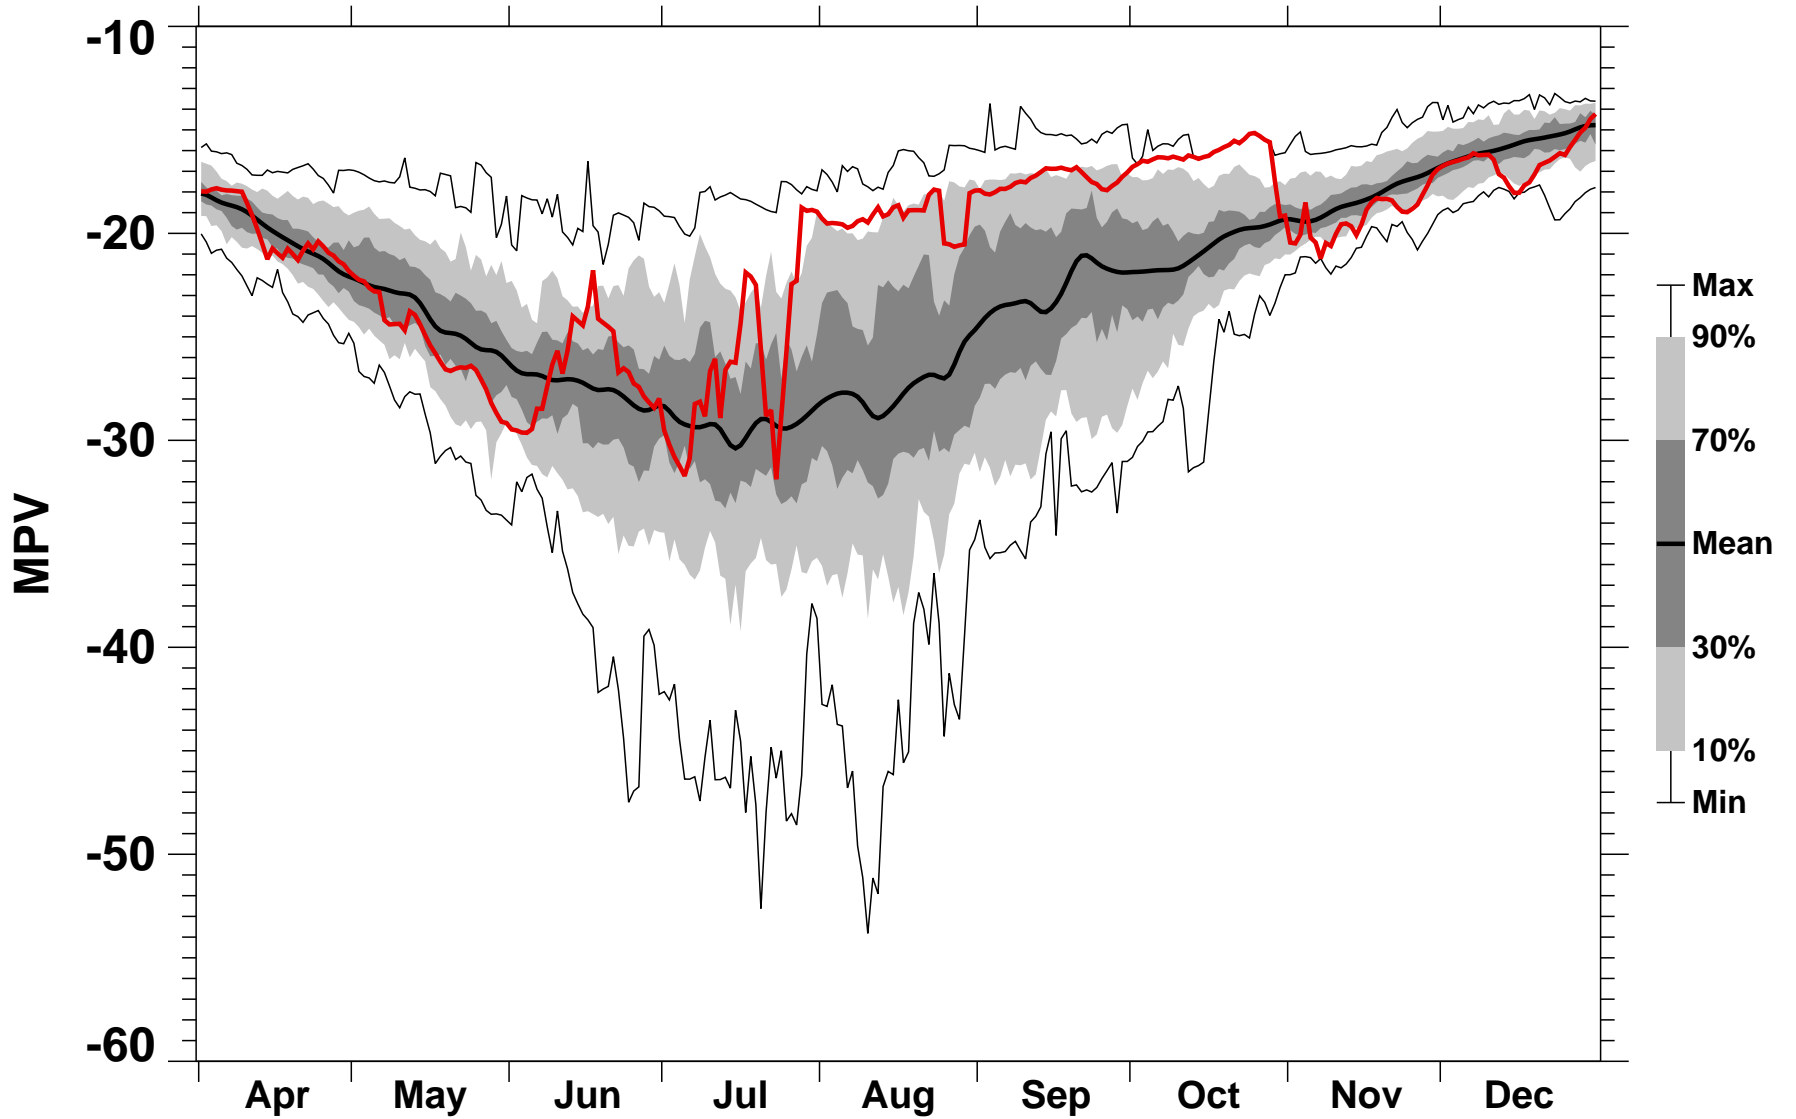

# SH Vortex Edge 600 K MERRA2

1979-2020

2015