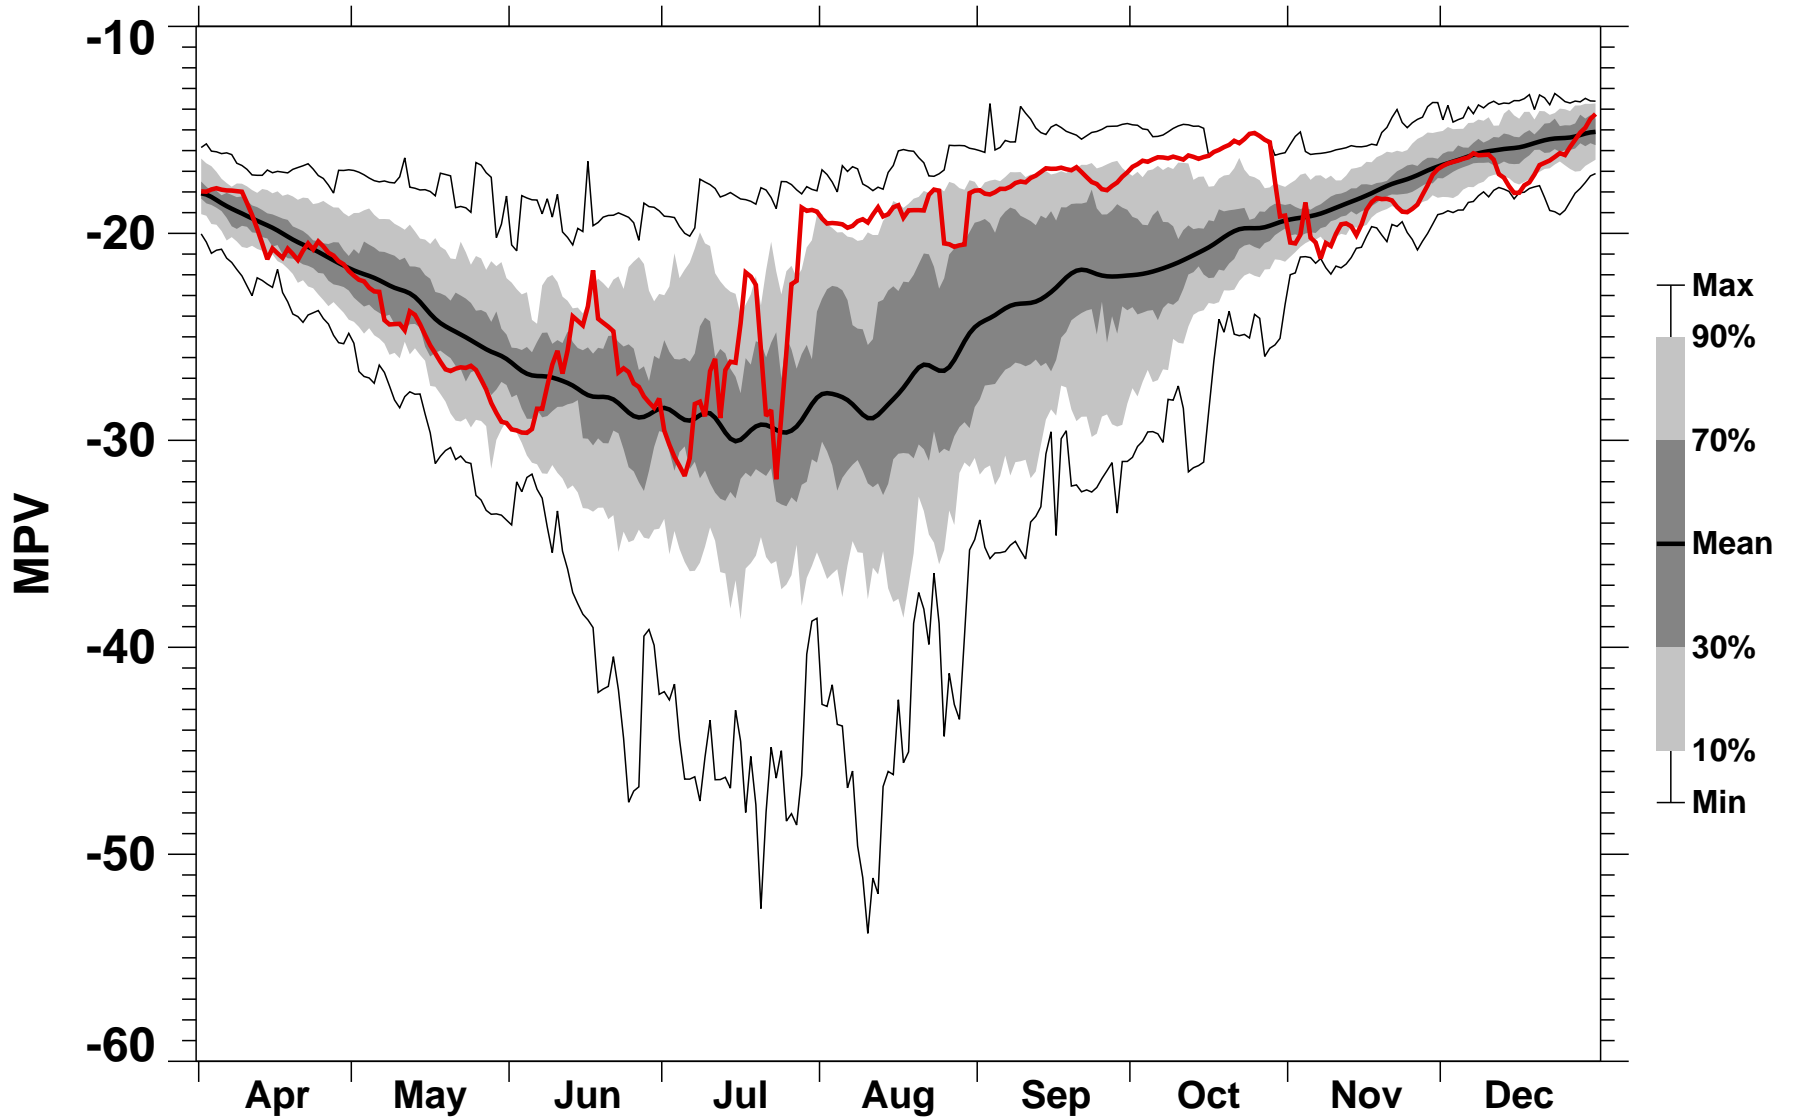

SH Vortex Edge 600 K MERRA2

1979-2023

2015