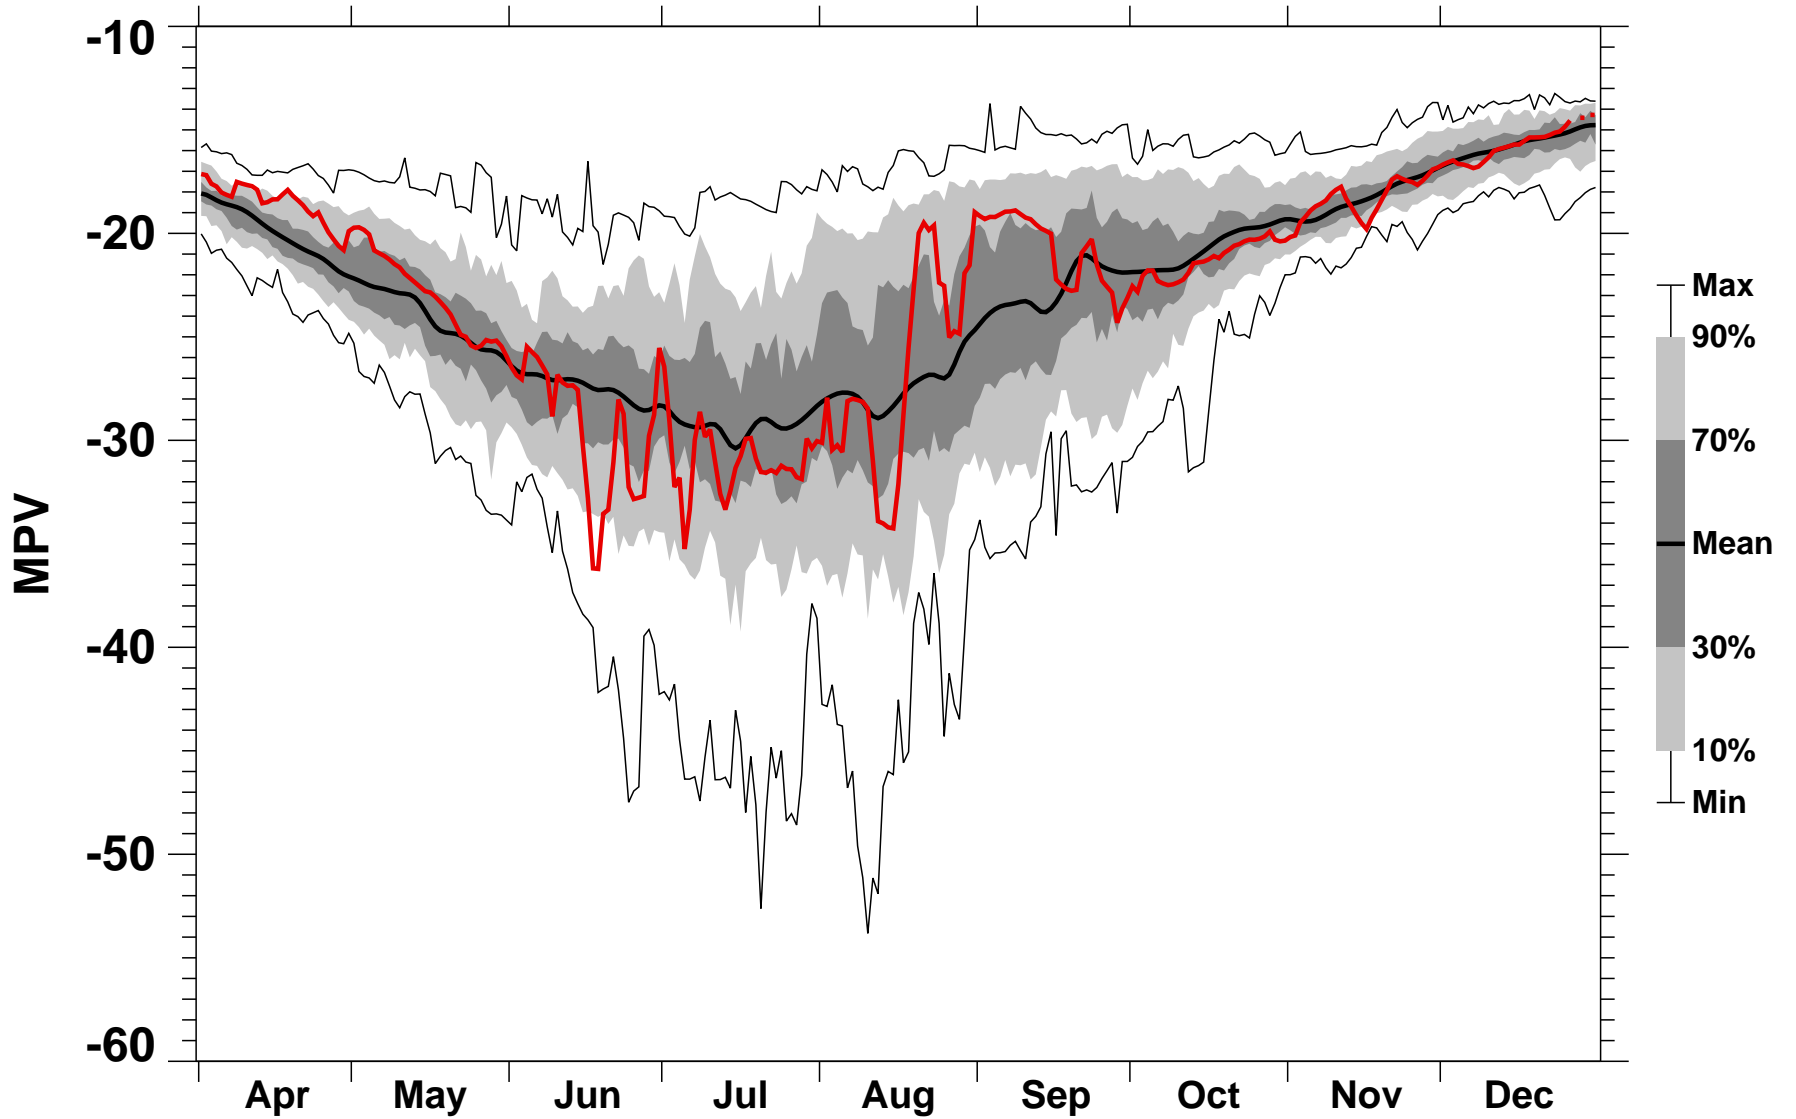

SH Vortex Edge 600 K MERRA2

1979-2020

2017