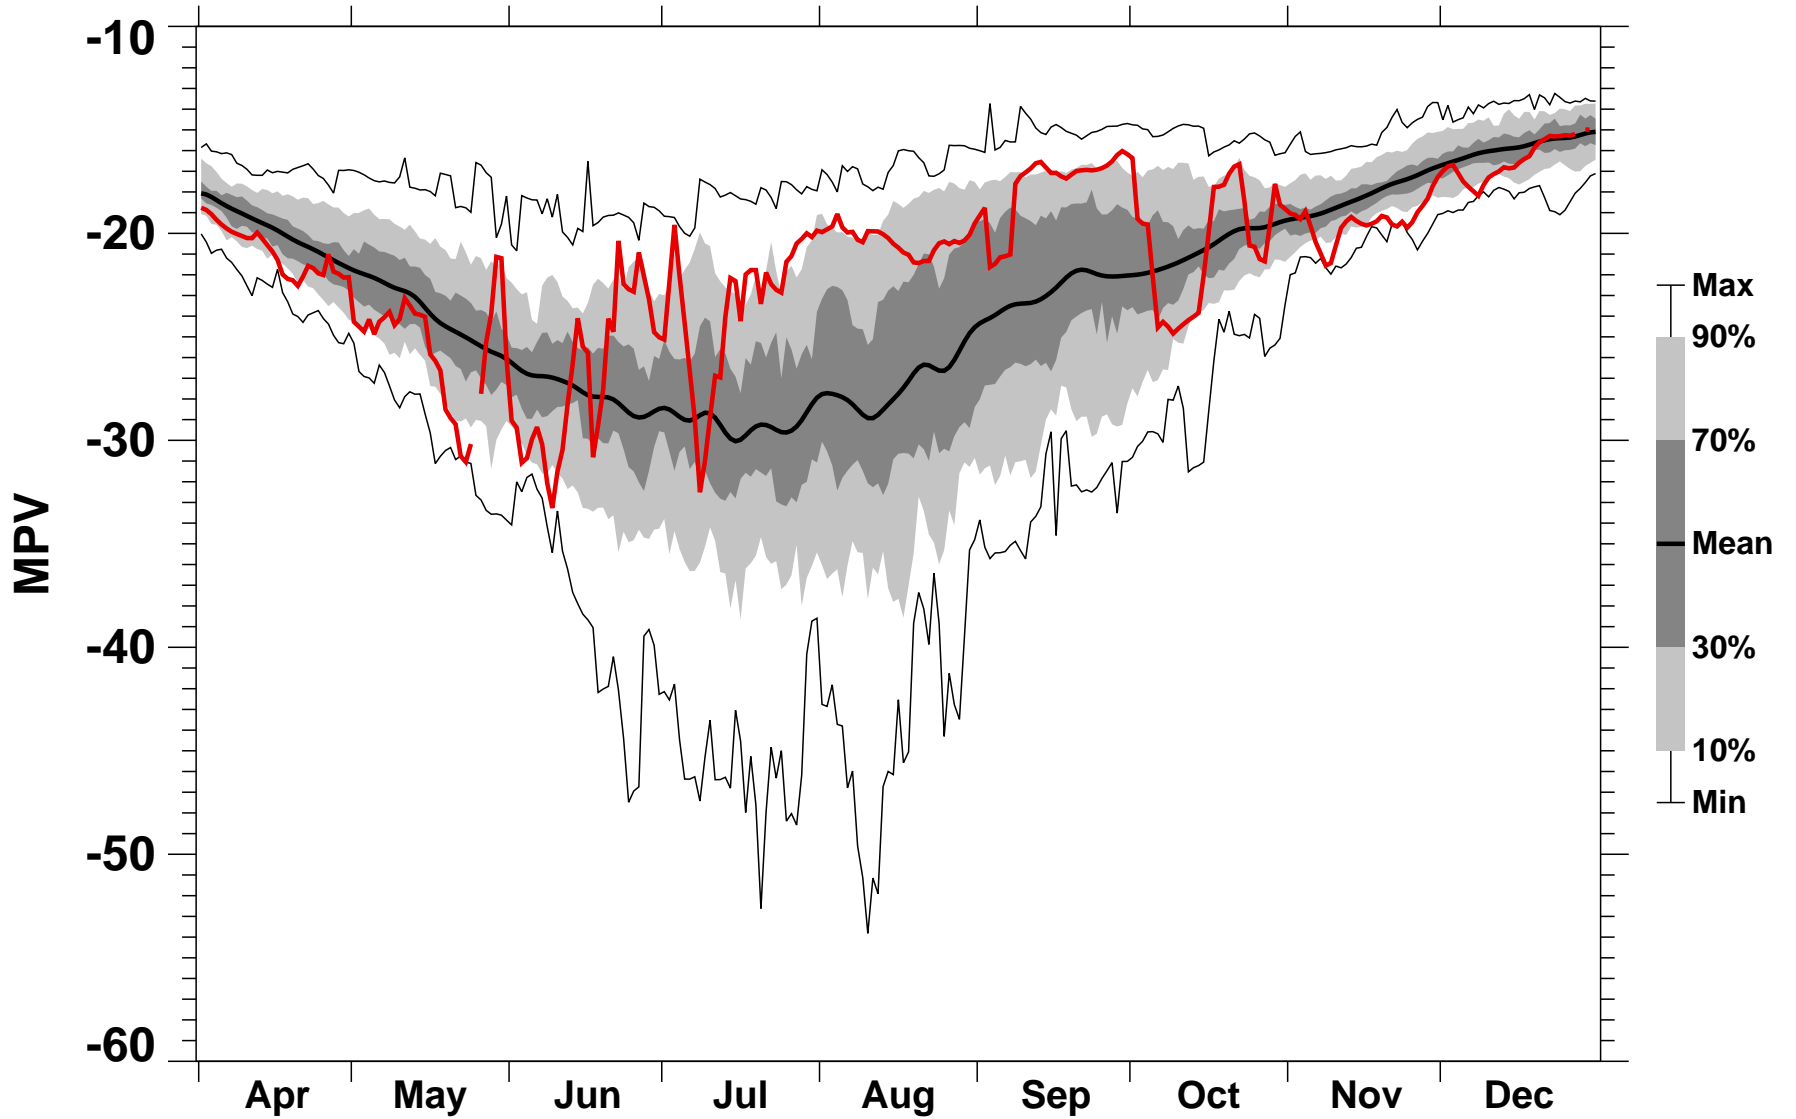

SH Vortex Edge 600 K MERRA2

1979-2023

2018