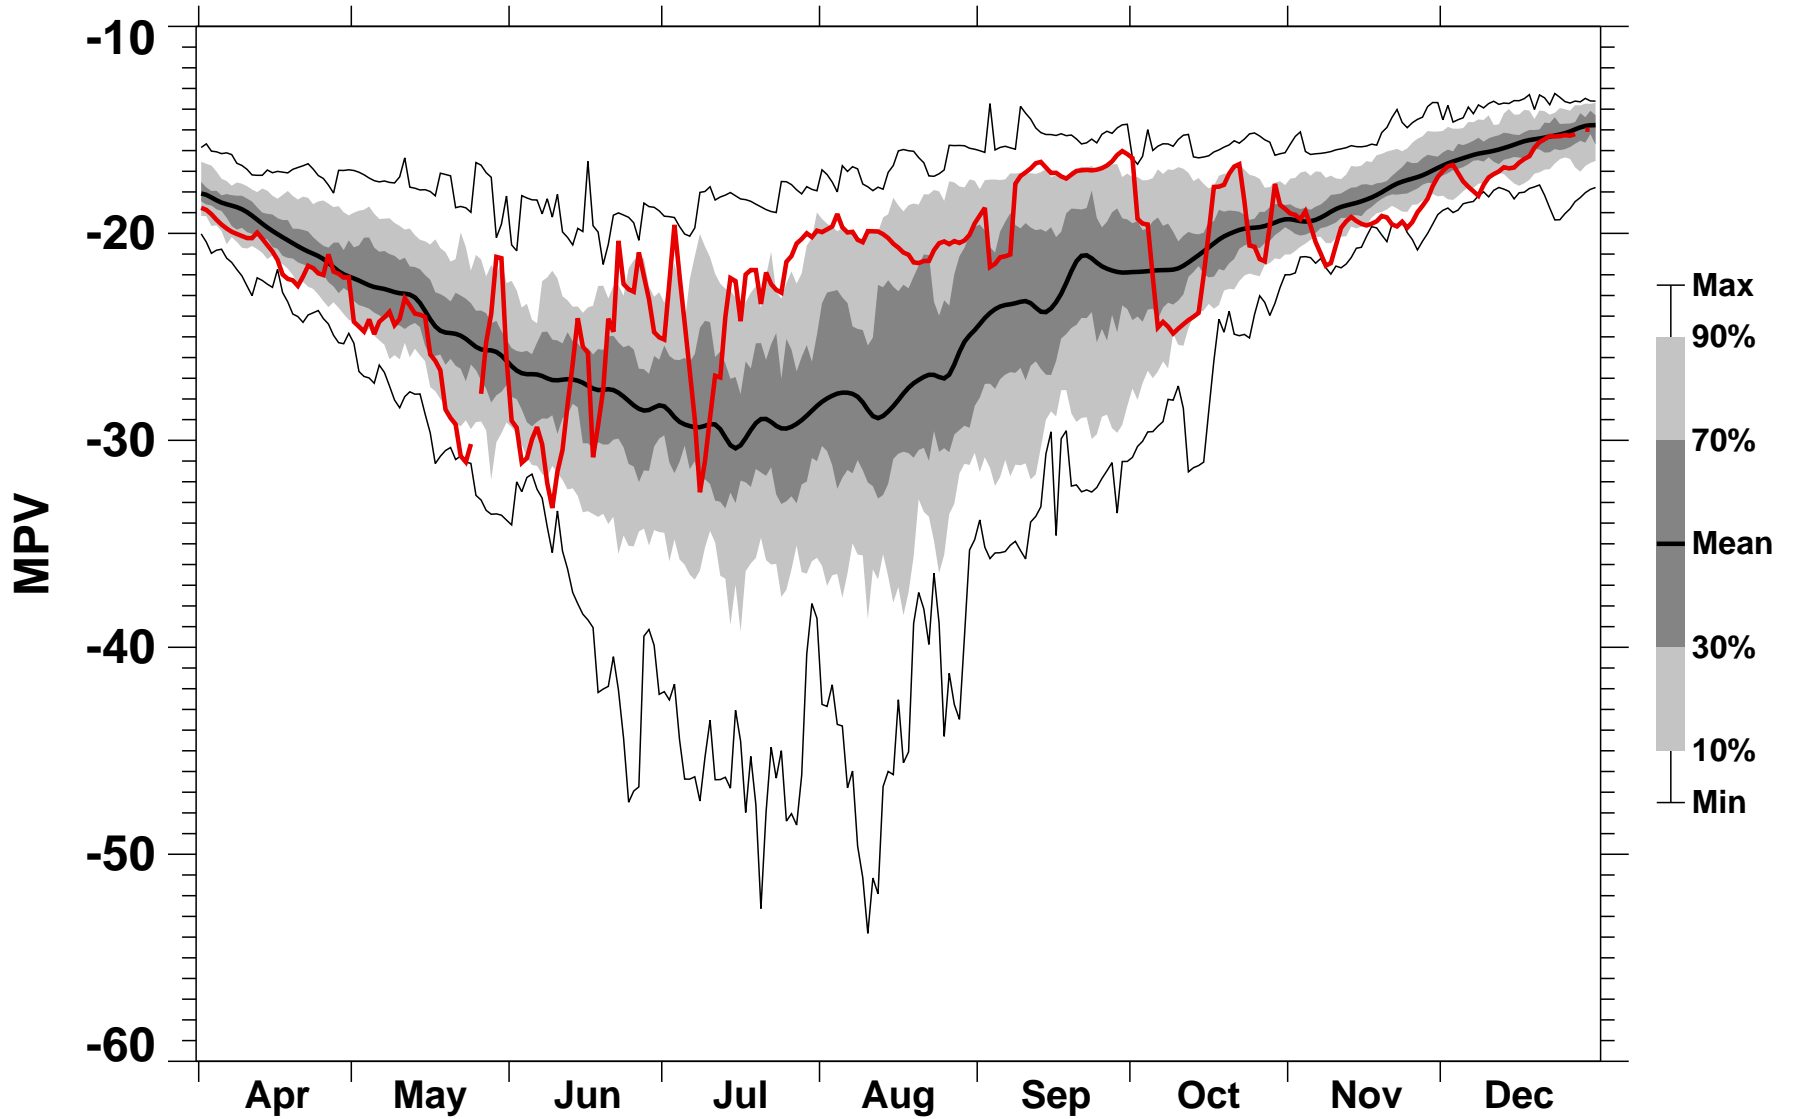

SH Vortex Edge 600 K MERRA2

1979-2020

2018