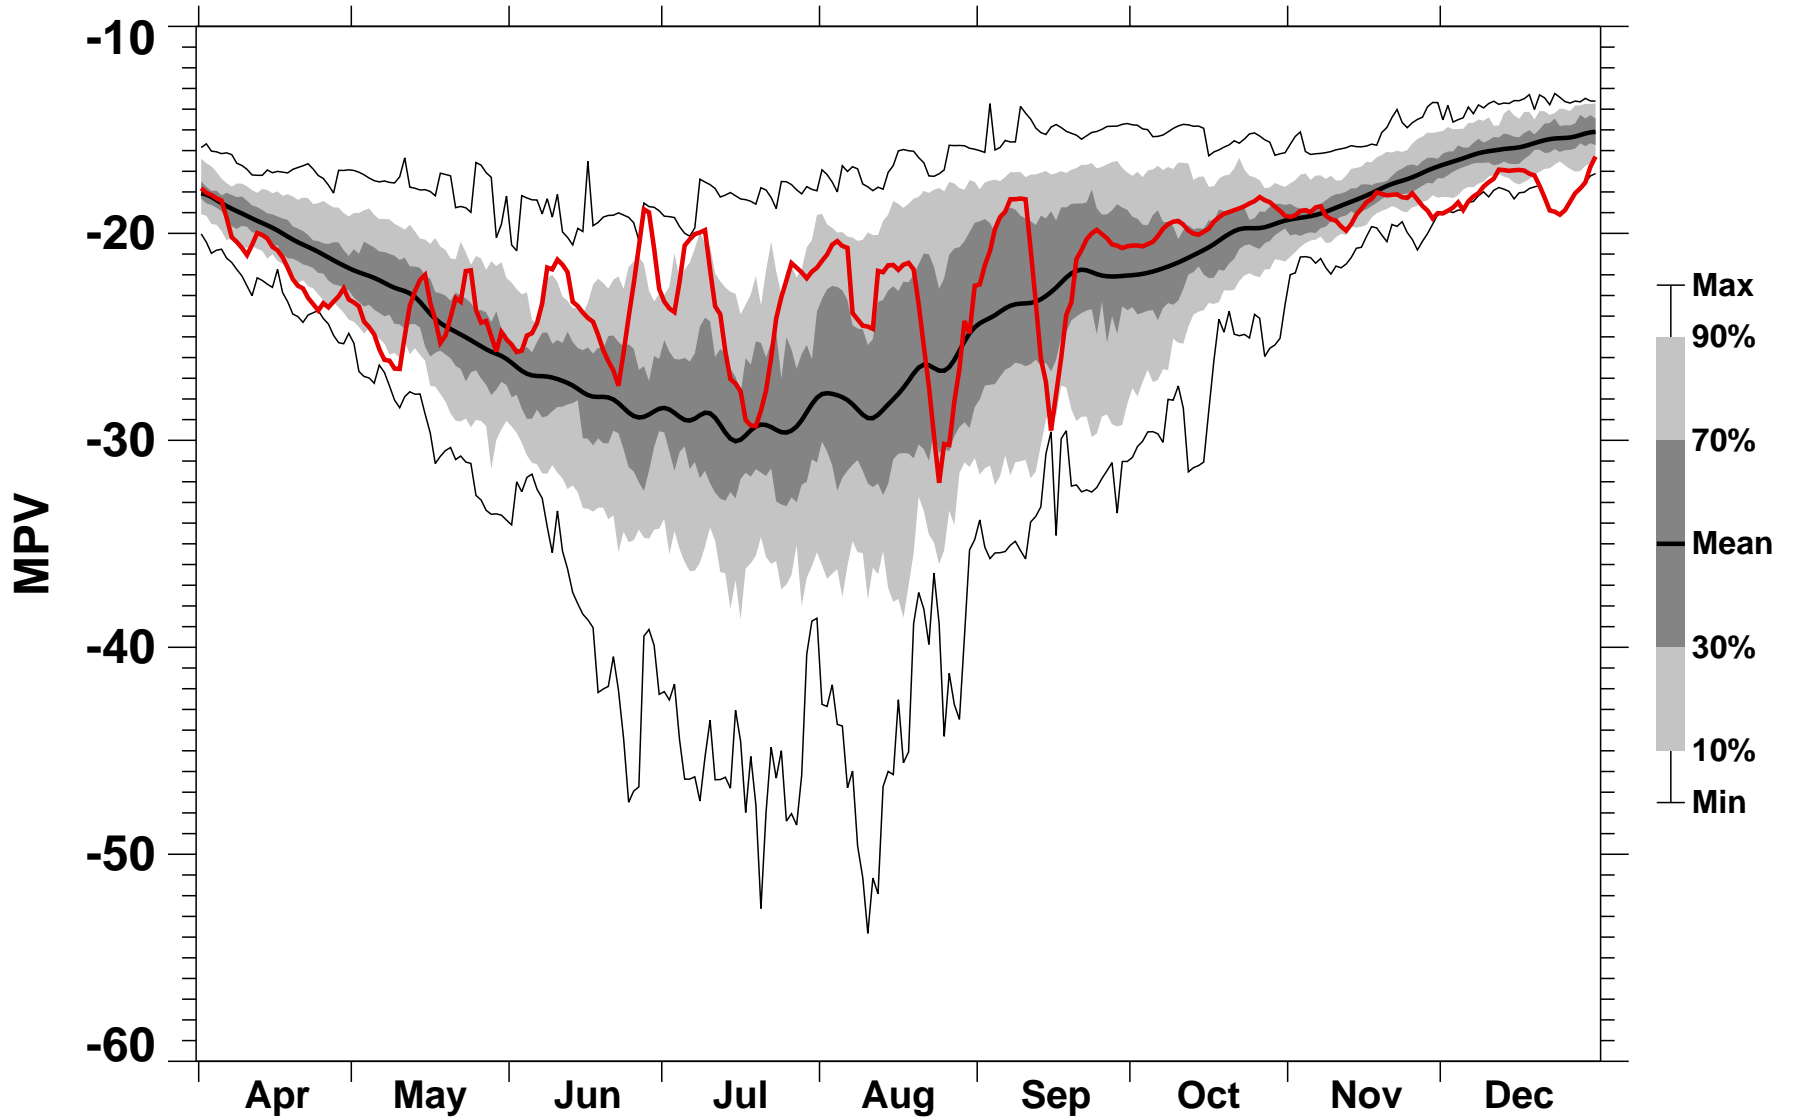

# SH Vortex Edge 600 K MERRA2

1979–2023

2020