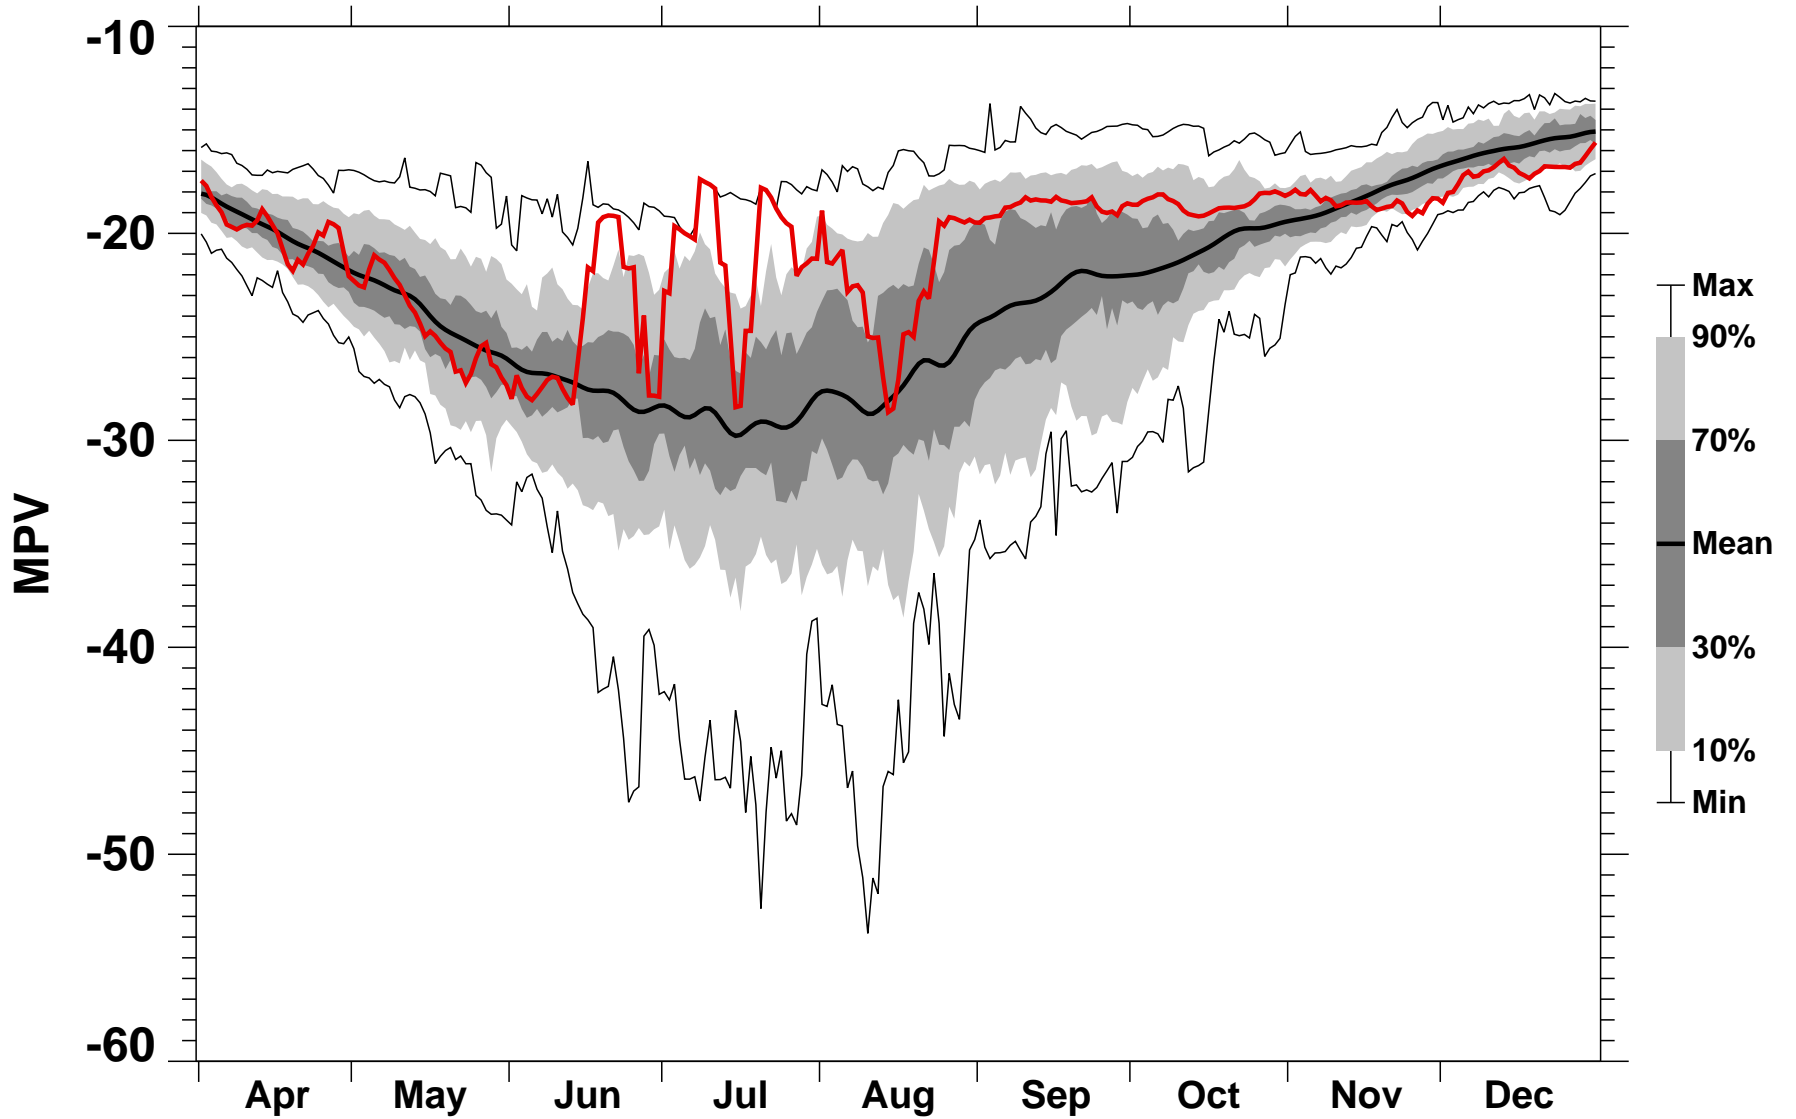

# SH Vortex Edge 600 K MERRA2

1979-2025

2022