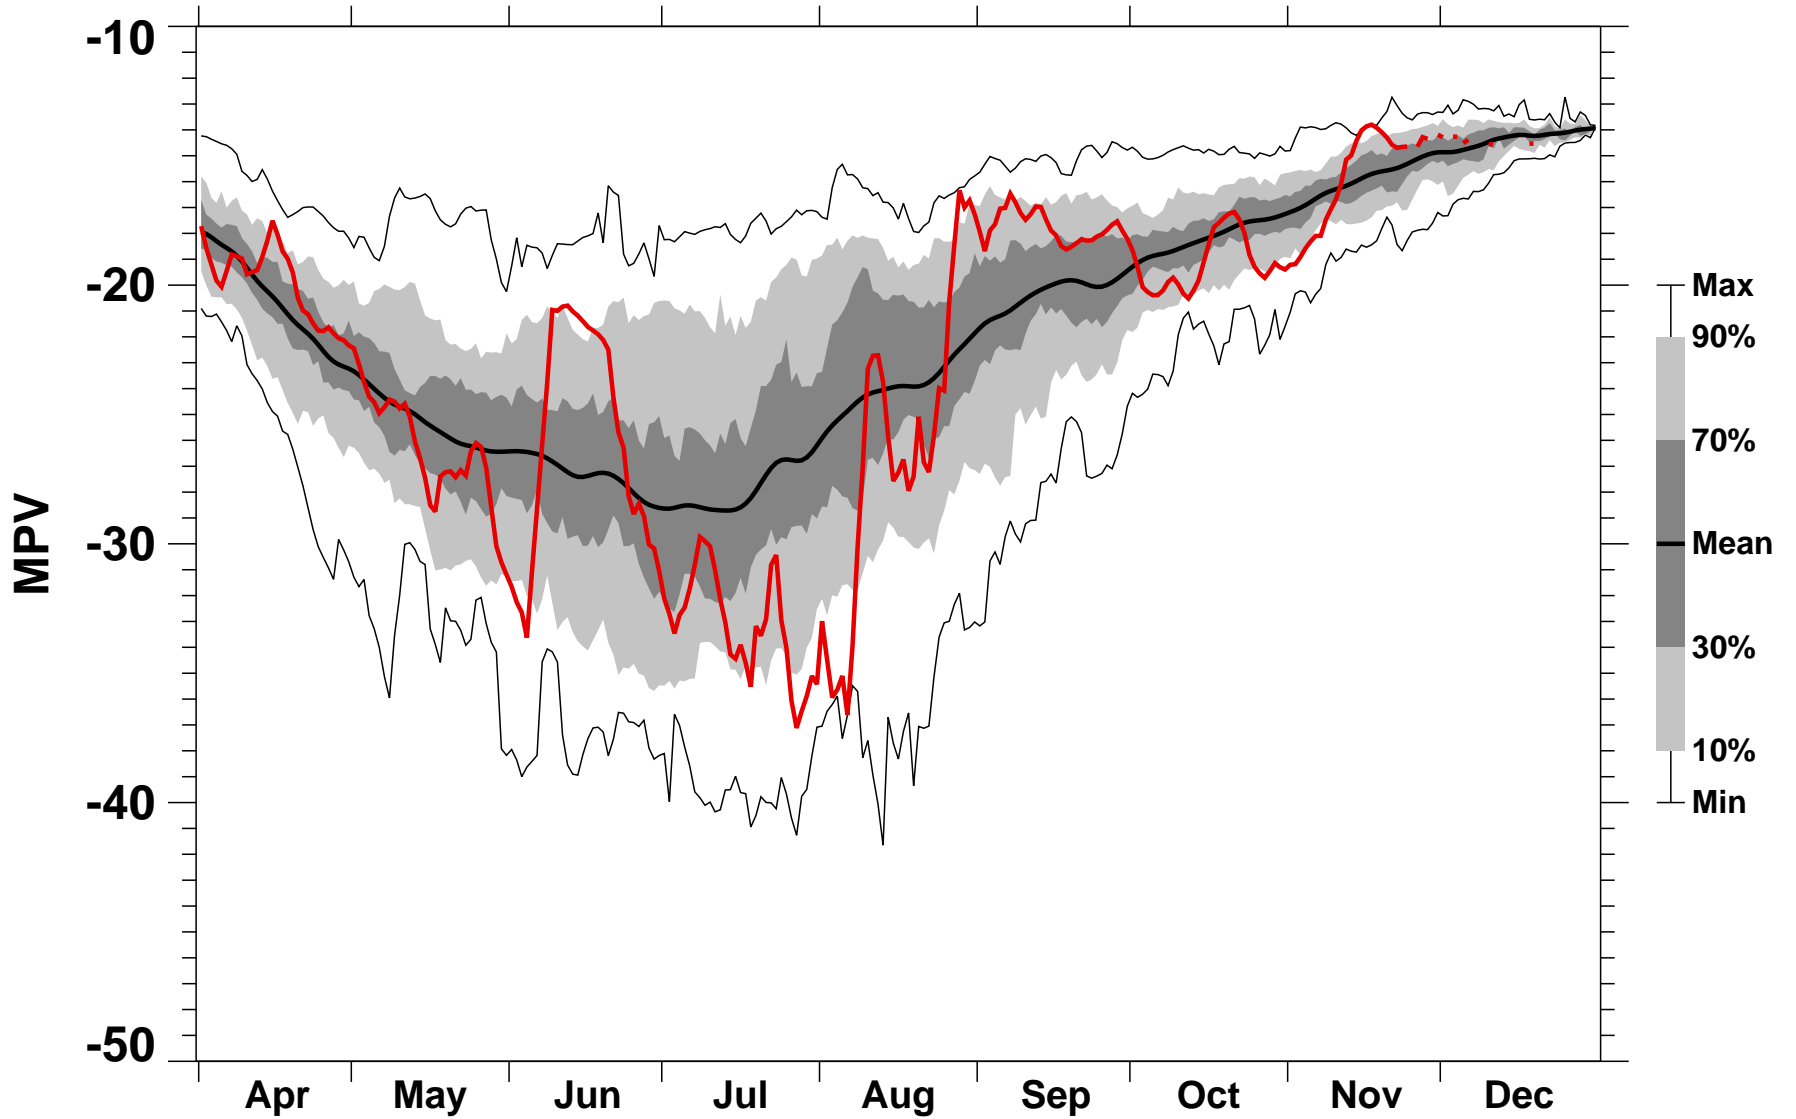

SH Vortex Edge 850 K MERRA2

1979-2025

1983