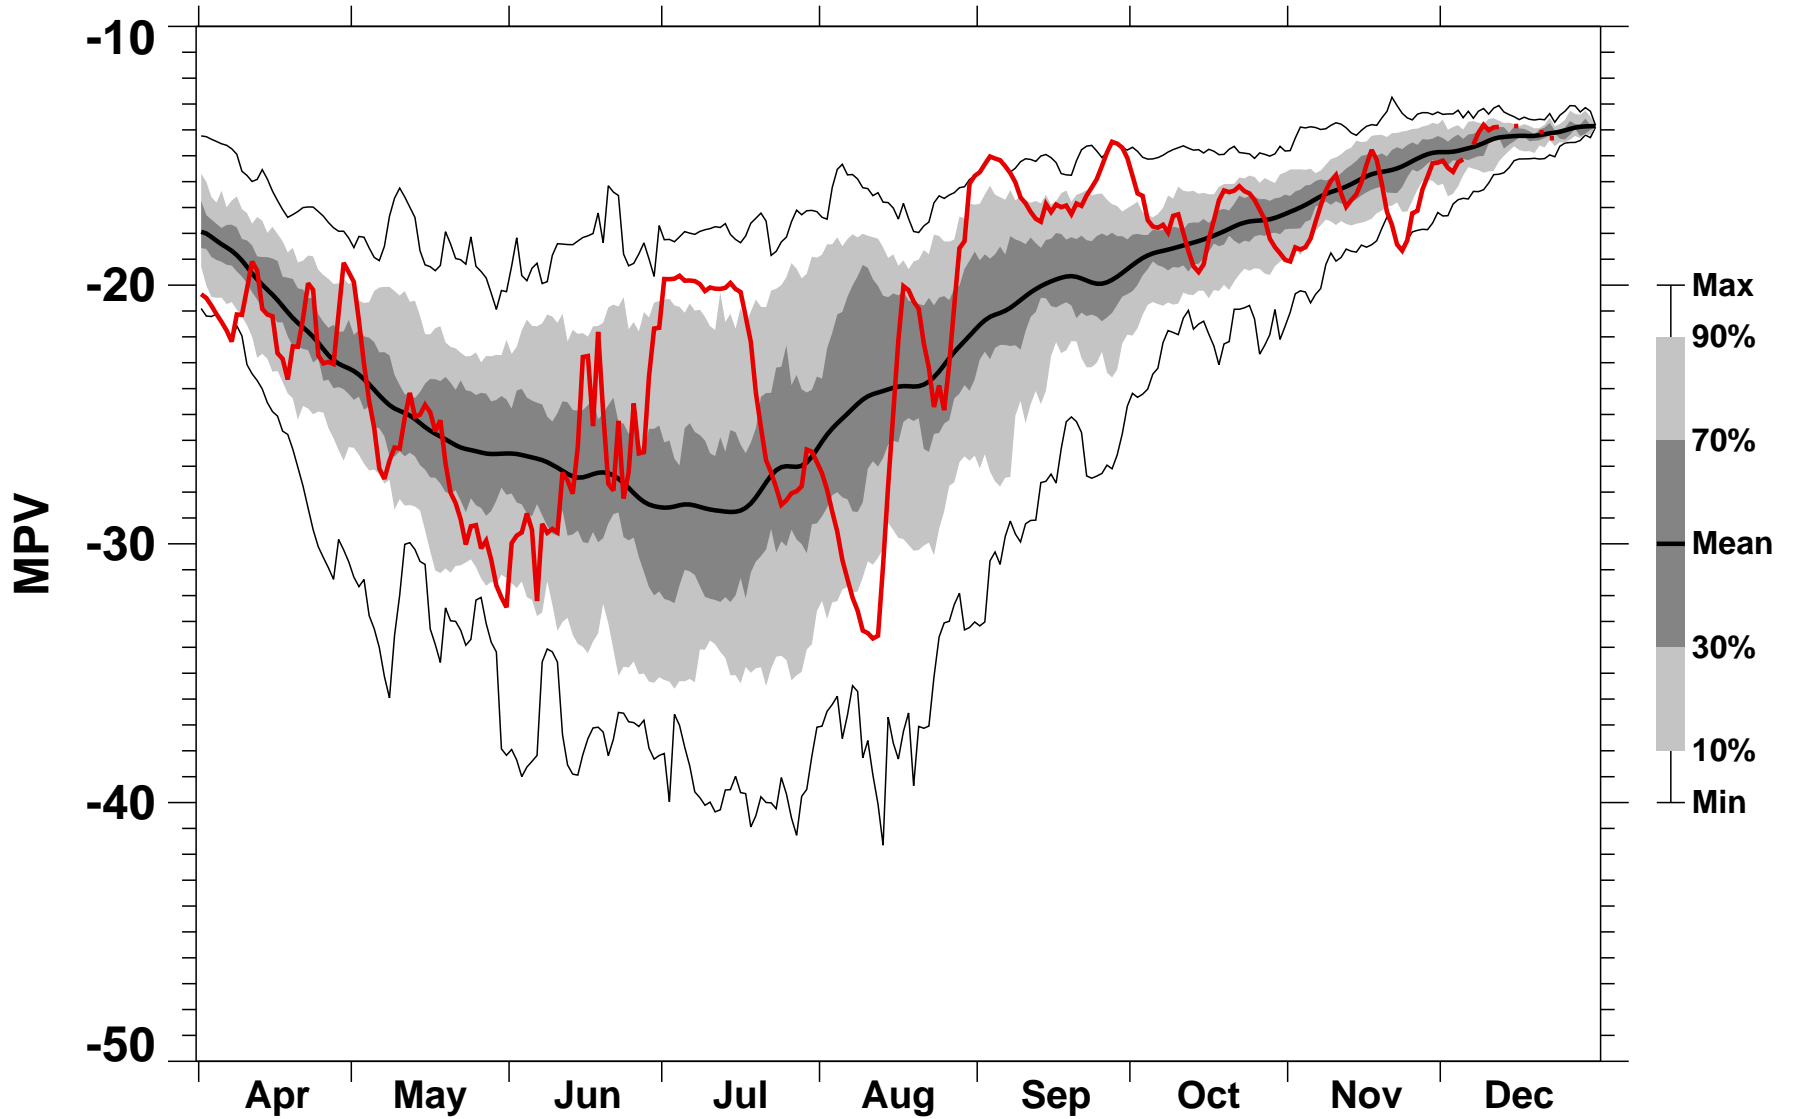

SH Vortex Edge 850 K MERRA2

1979–2023

1987