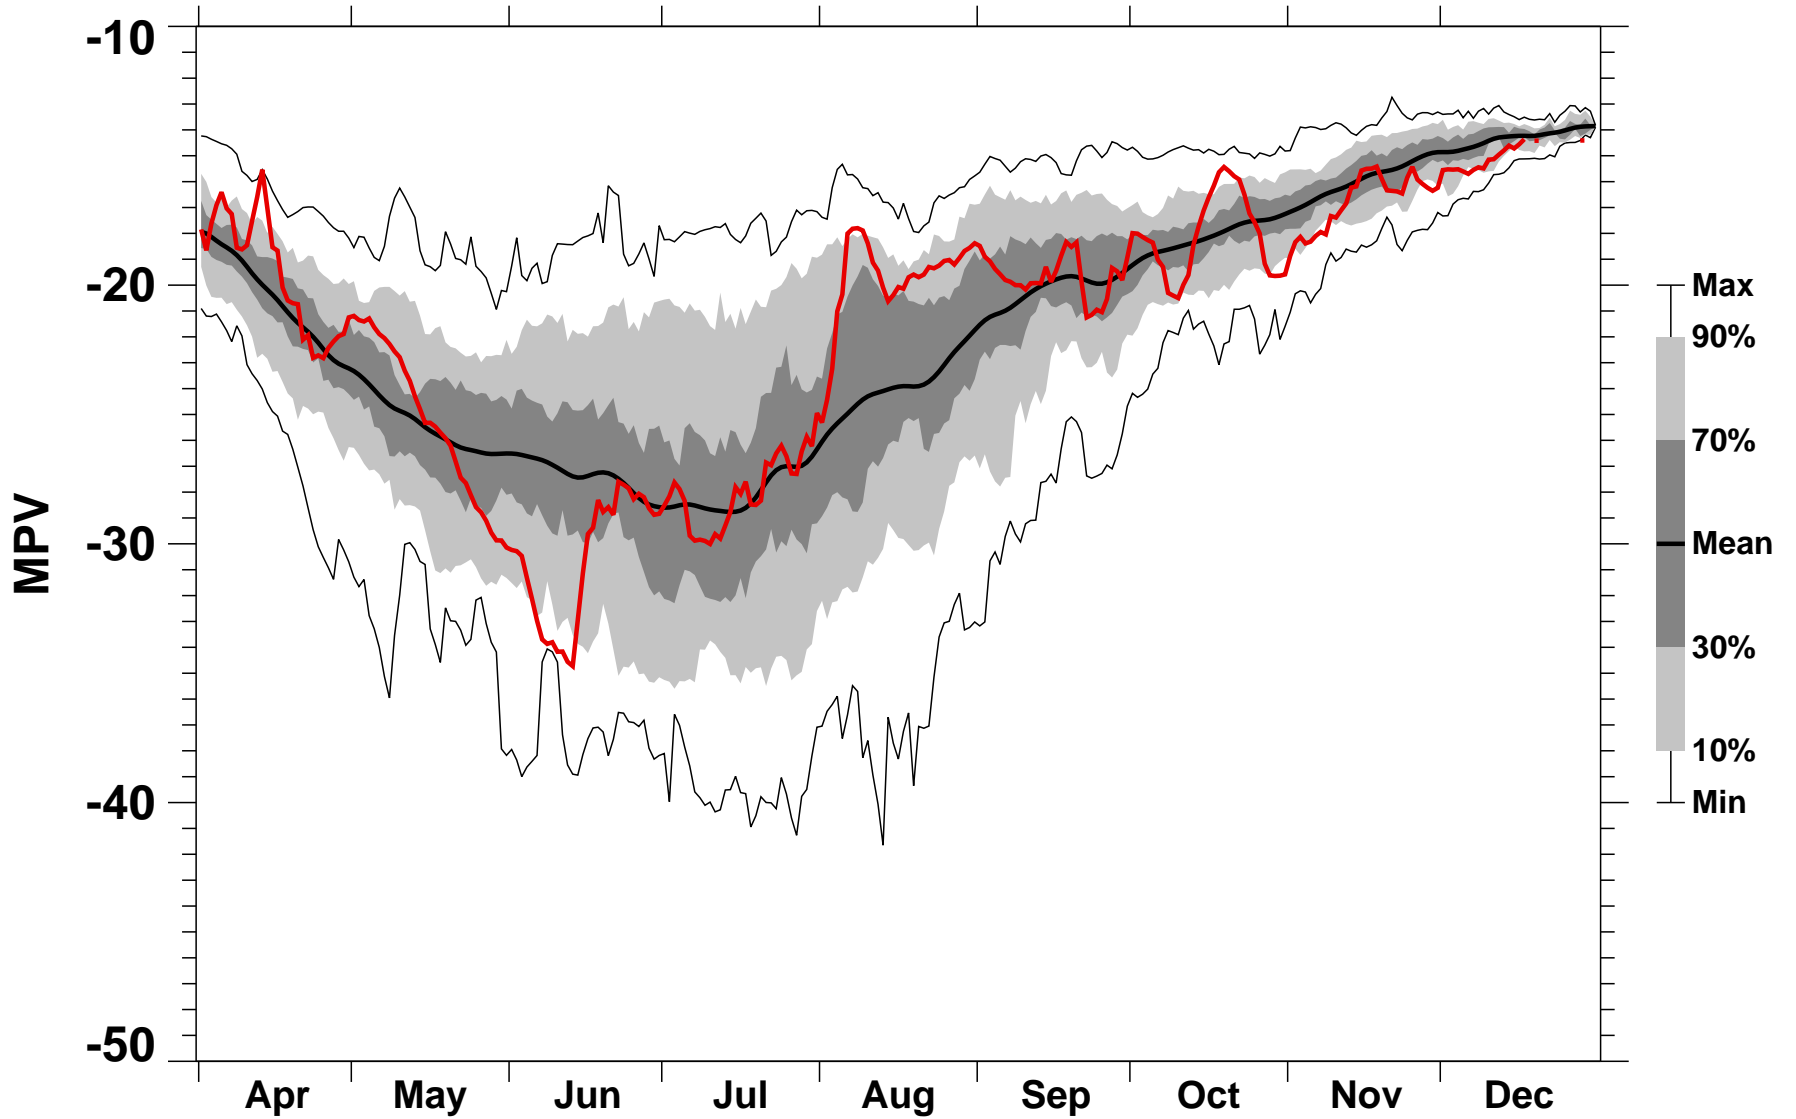

# SH Vortex Edge 850 K MERRA2

1979-2023

1990