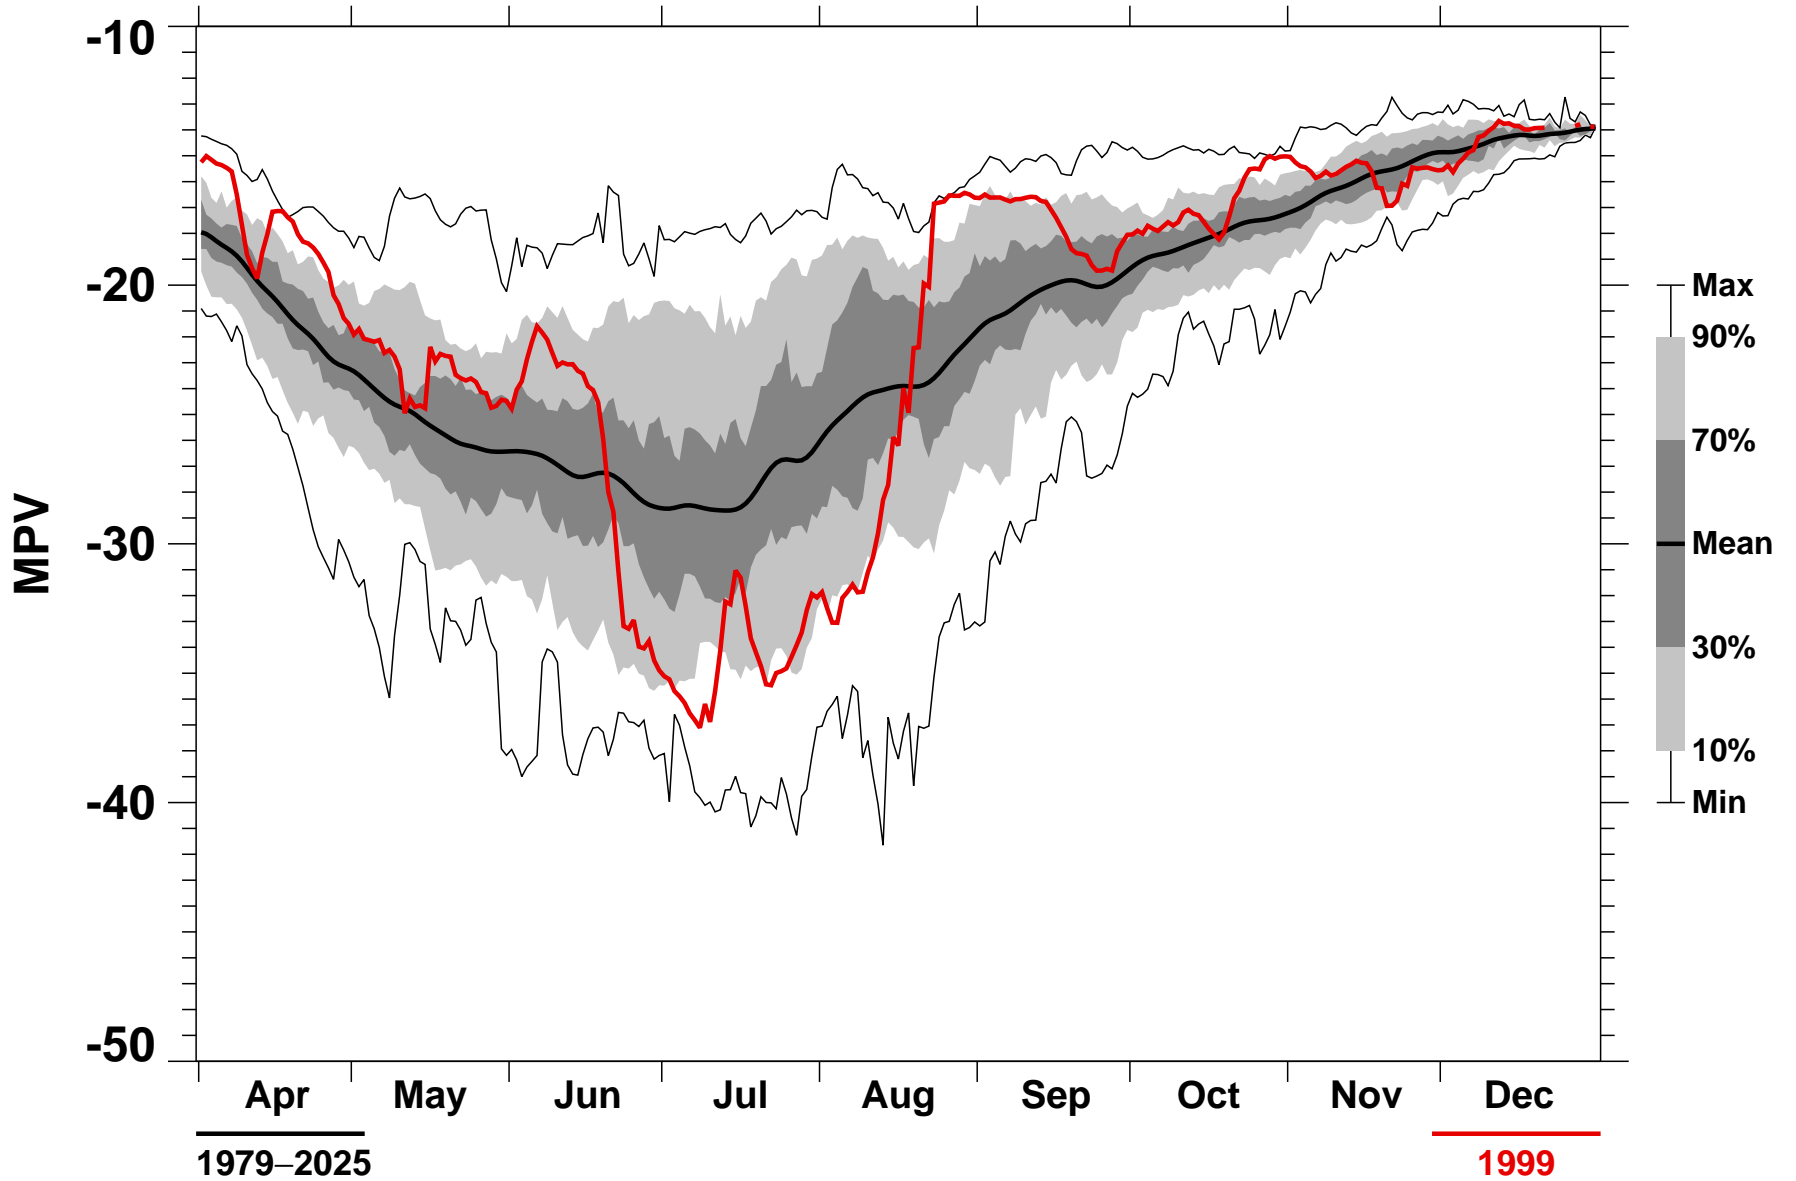

SH Vortex Edge 850 K MERRA2

1979-2025

1999