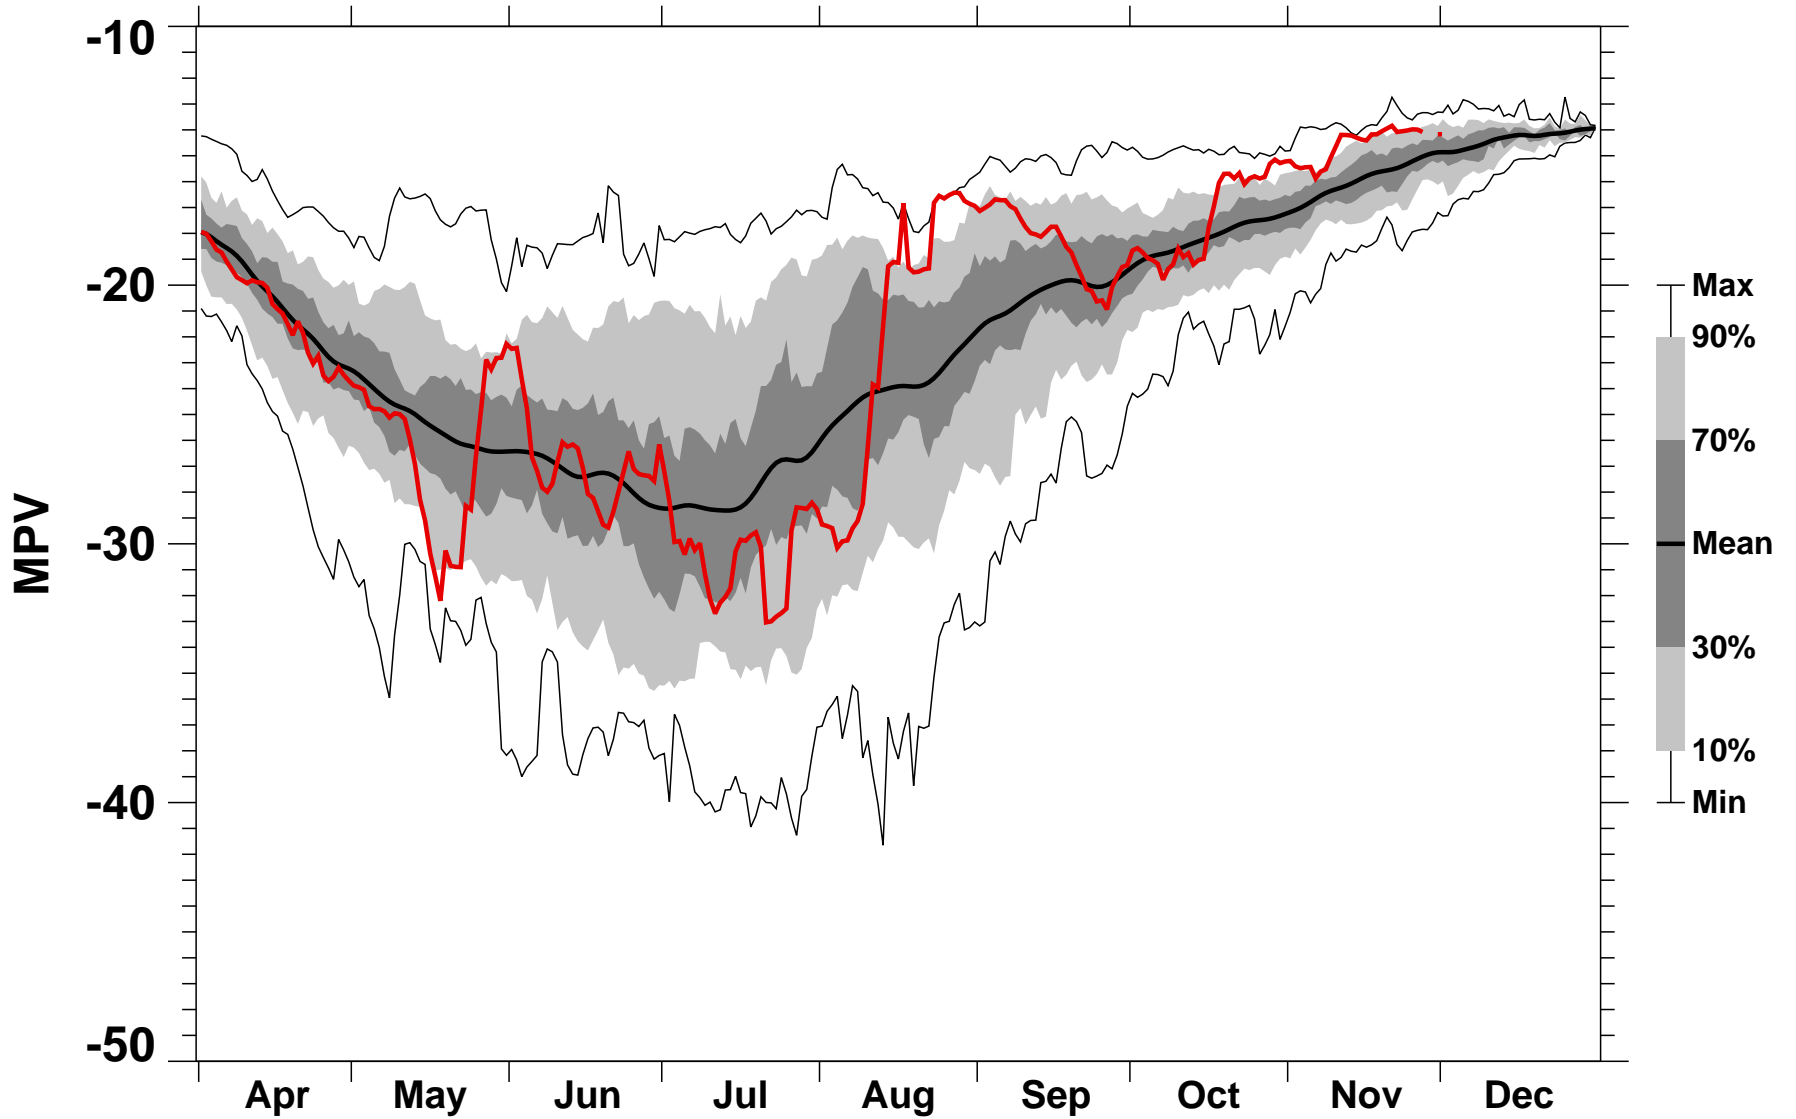

SH Vortex Edge 850 K MERRA2

1979-2025

2000