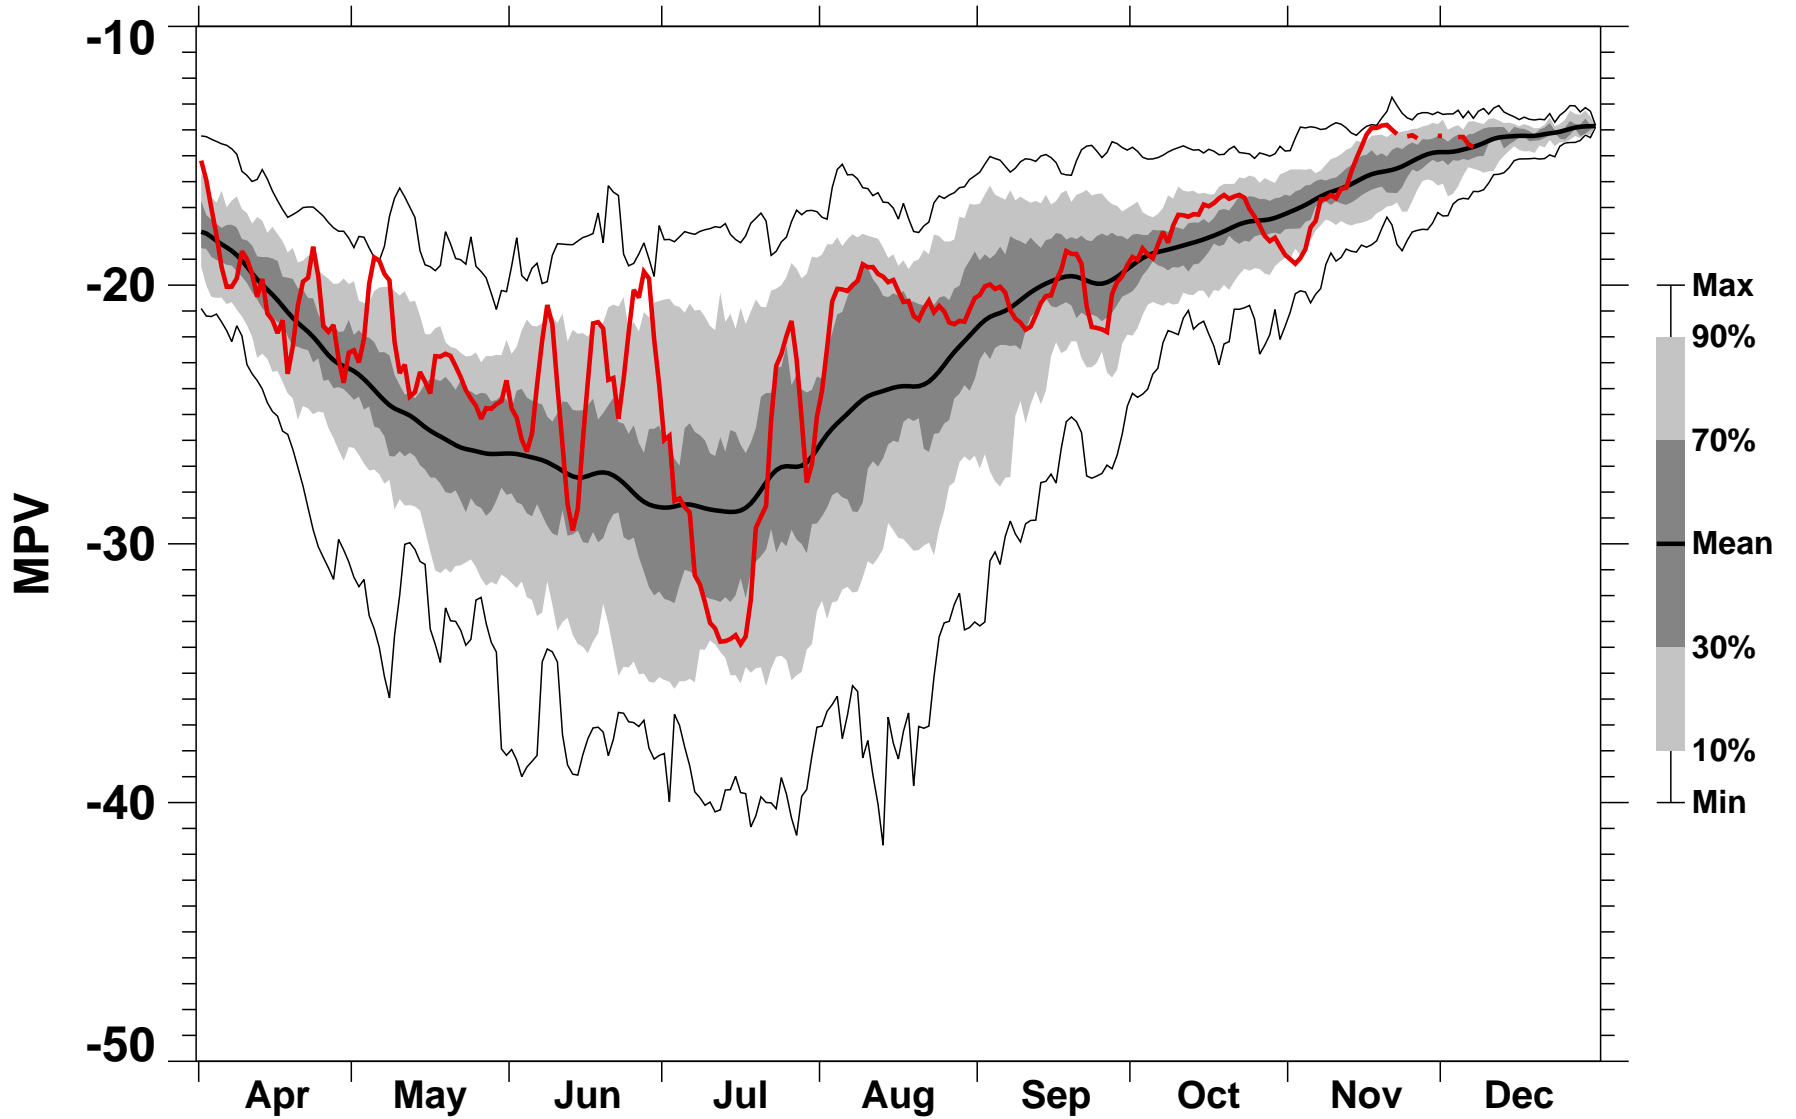

# SH Vortex Edge 850 K MERRA2

1979-2023

2005