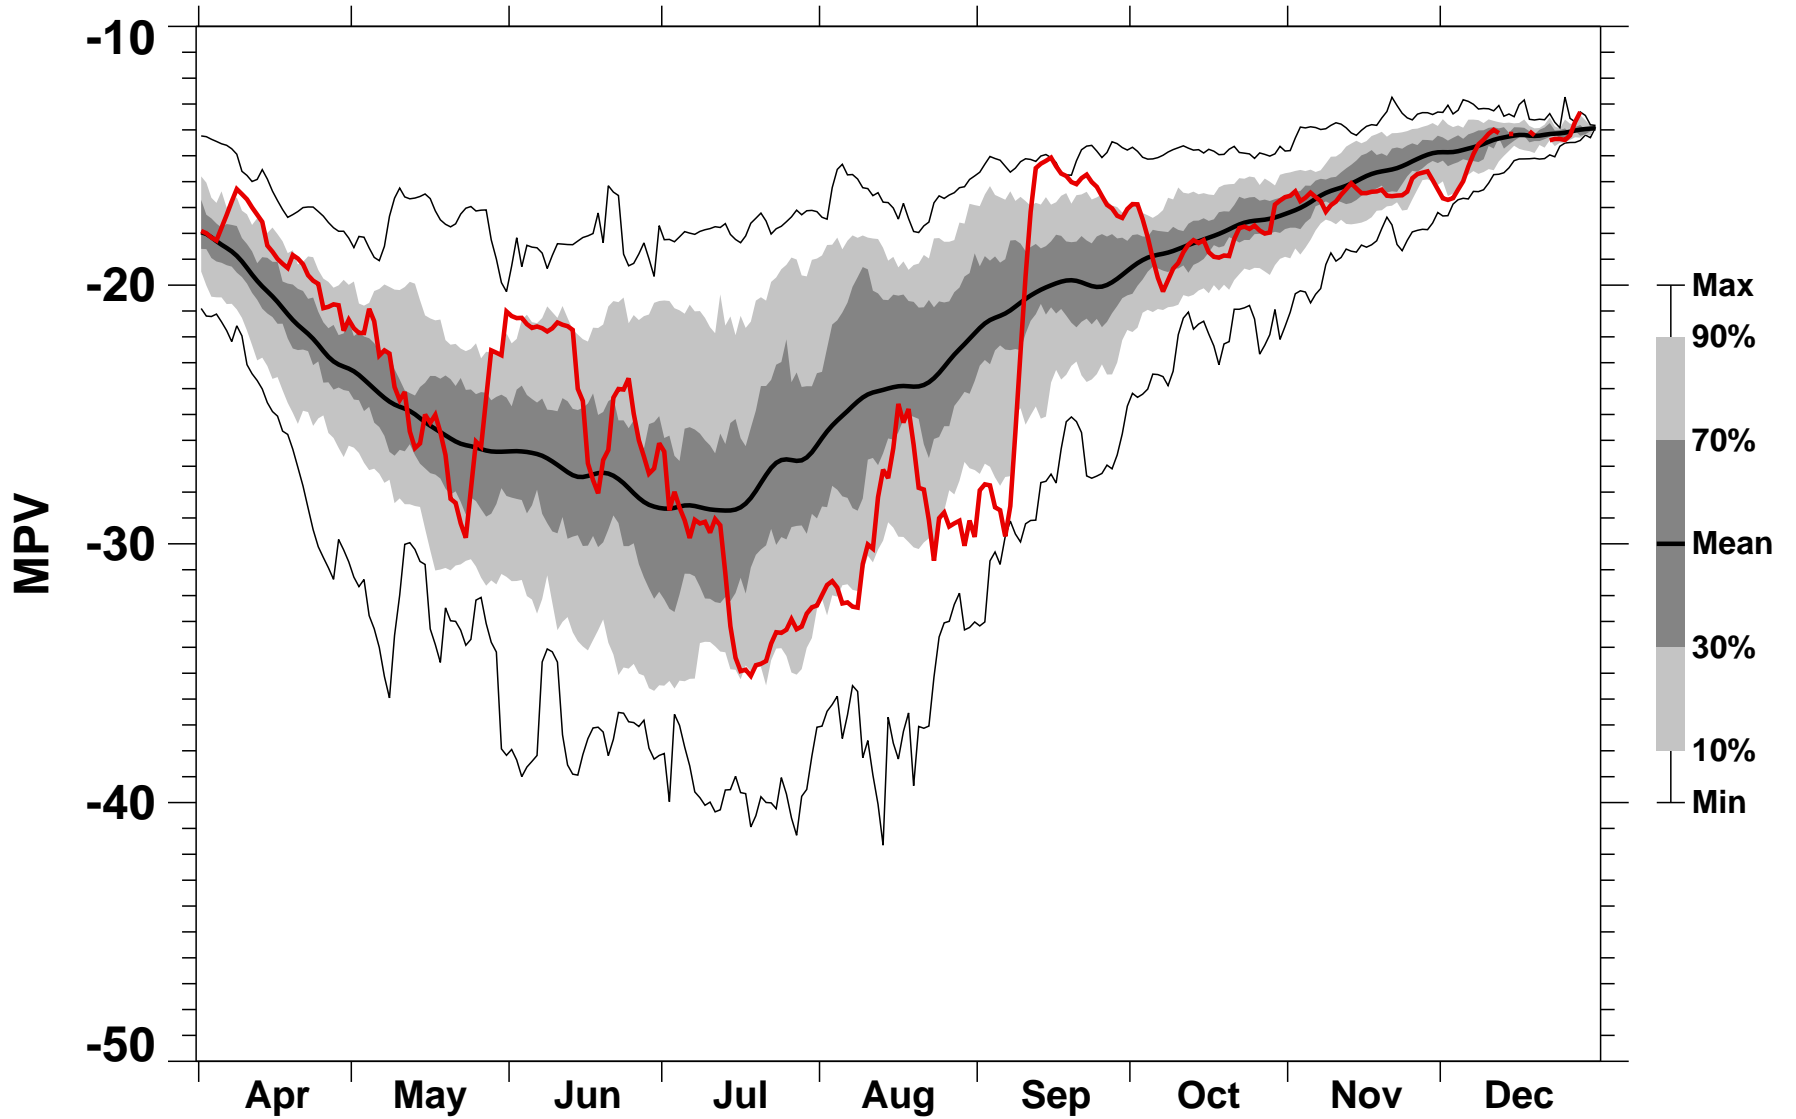

SH Vortex Edge 850 K MERRA2

1979-2025

2008