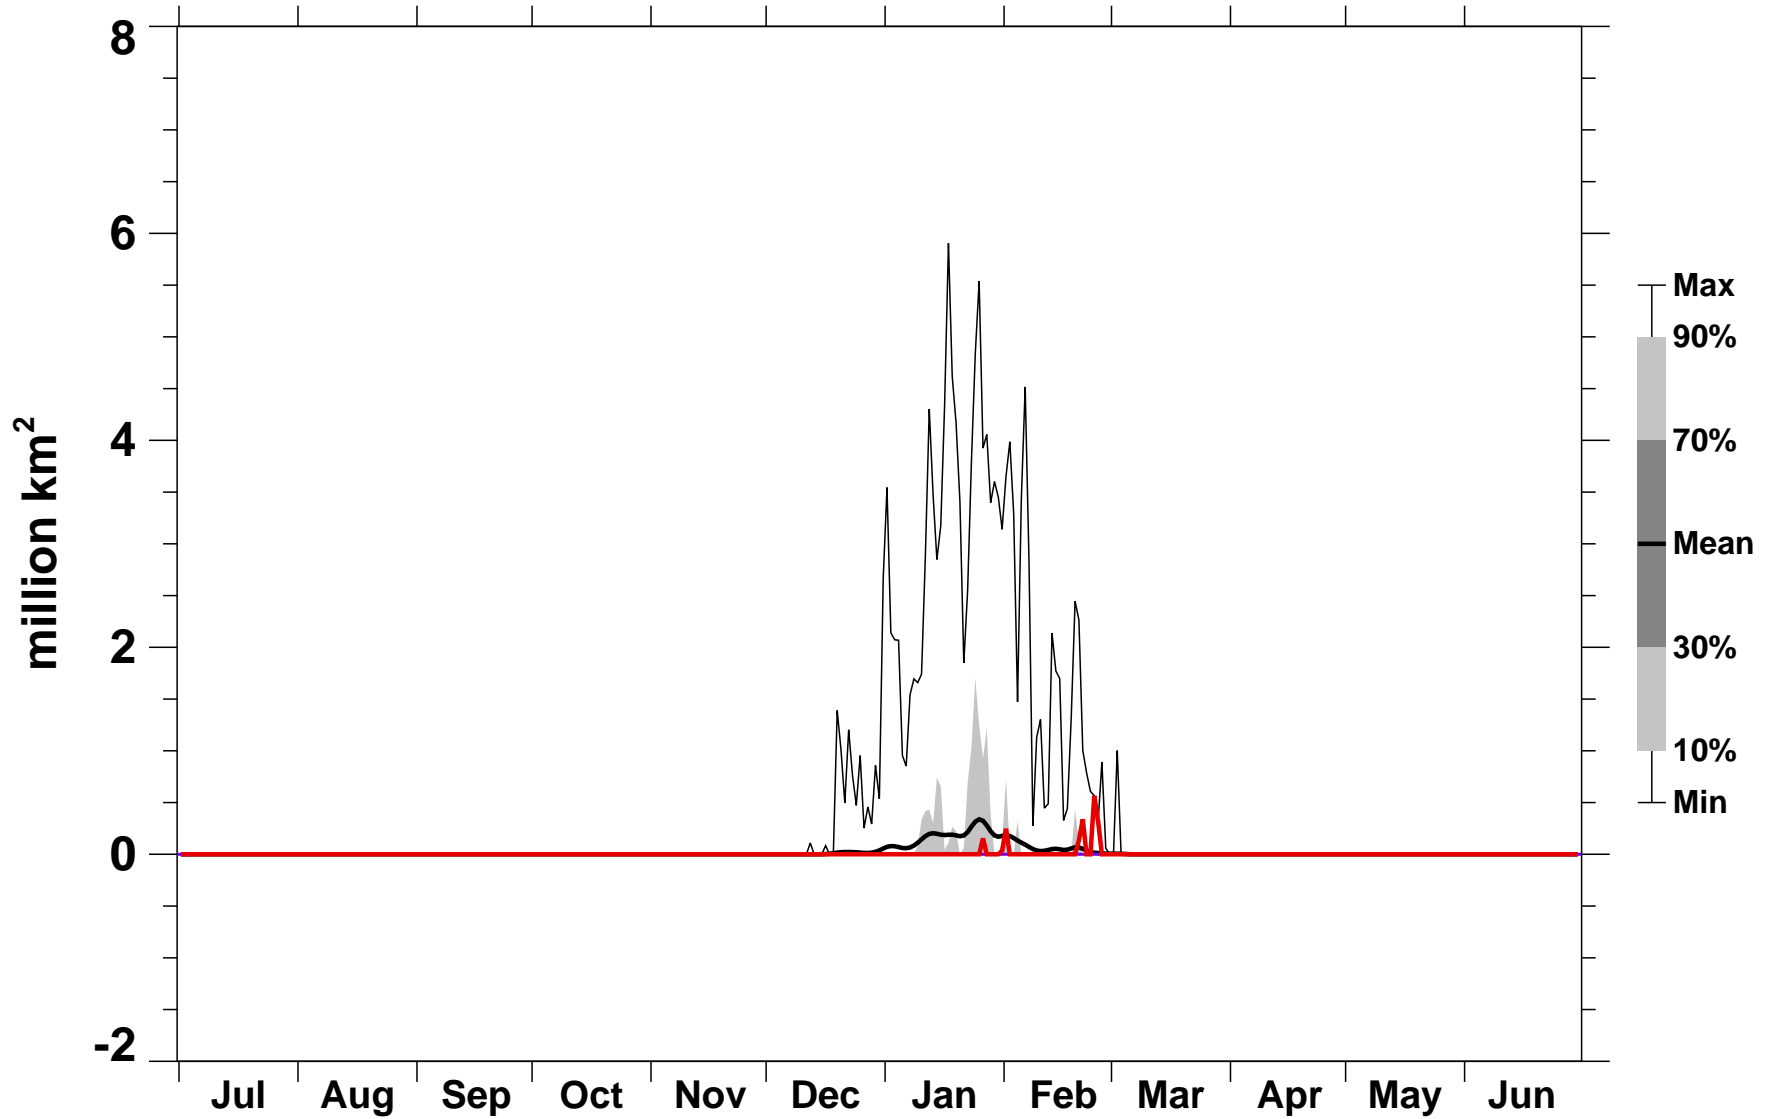

# NH PSC Ice Area 460 K MERRA2

1978/1979–2020/2021

1979/1980