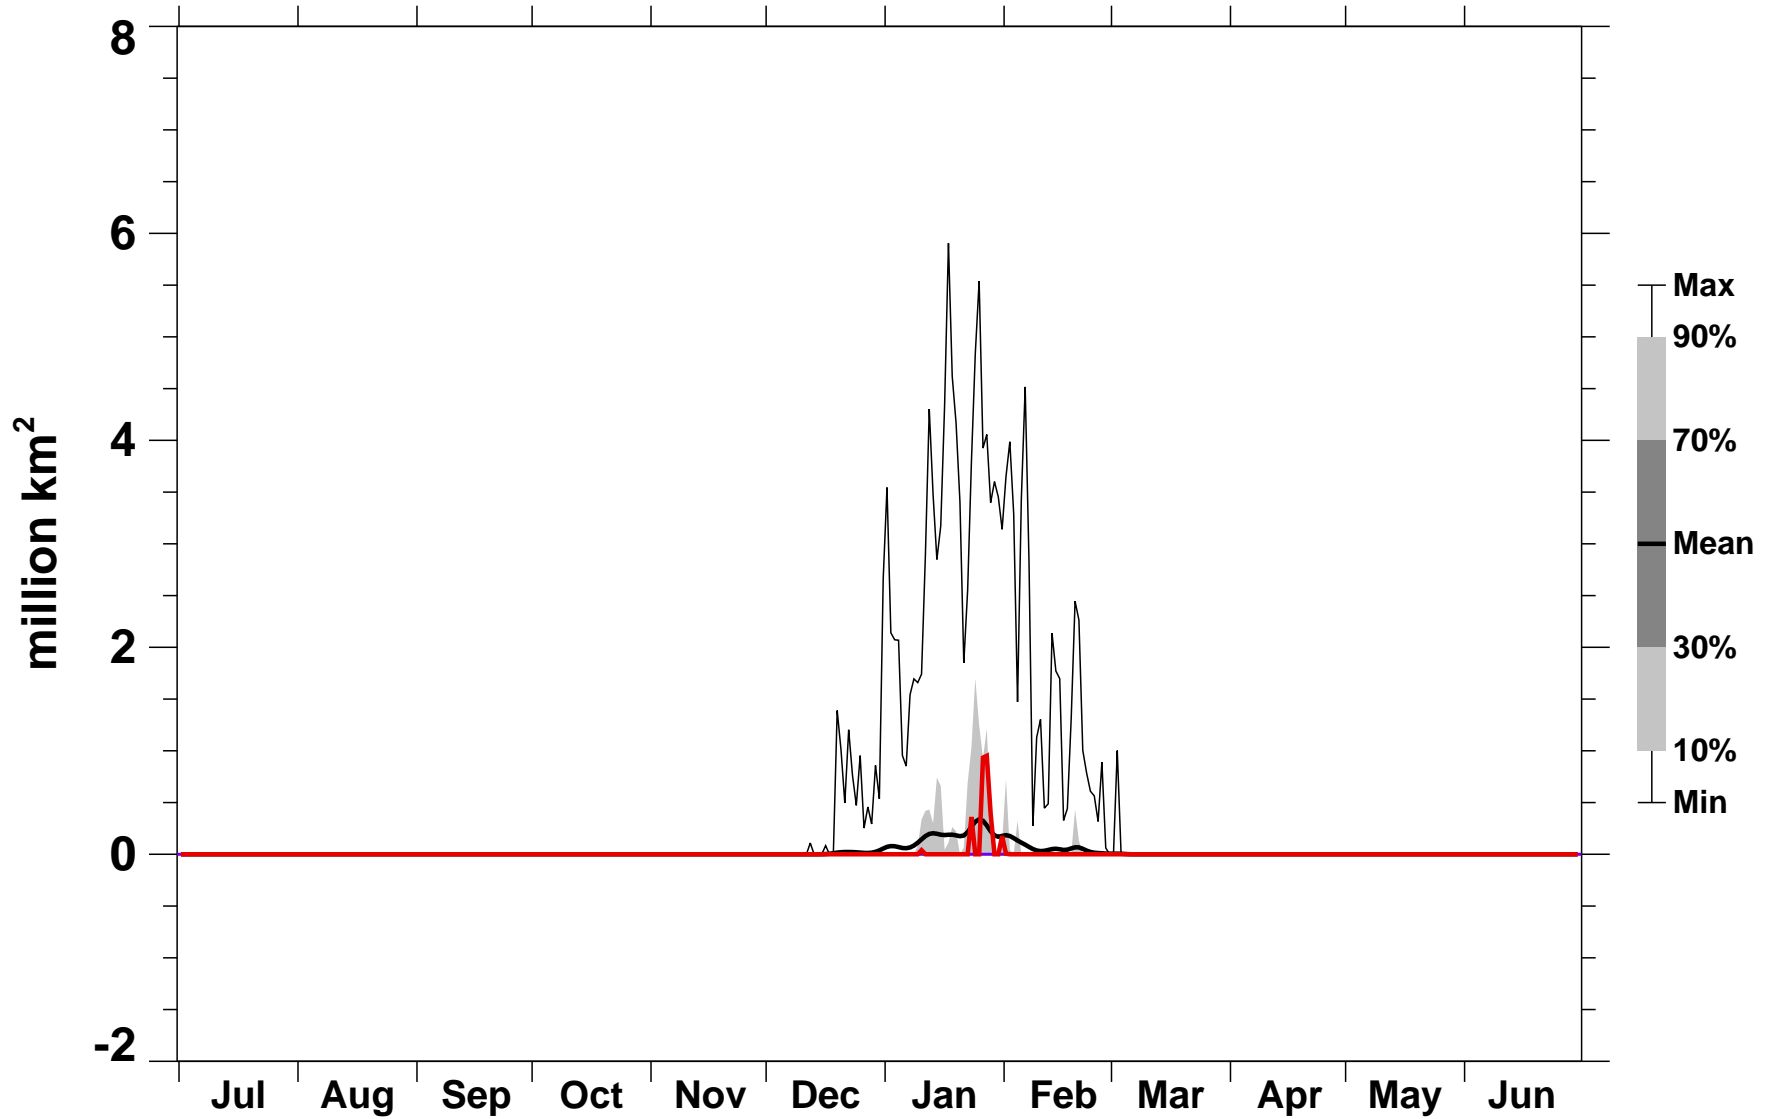

# NH PSC Ice Area 460 K MERRA2

1978/1979–2020/2021

1980/1981