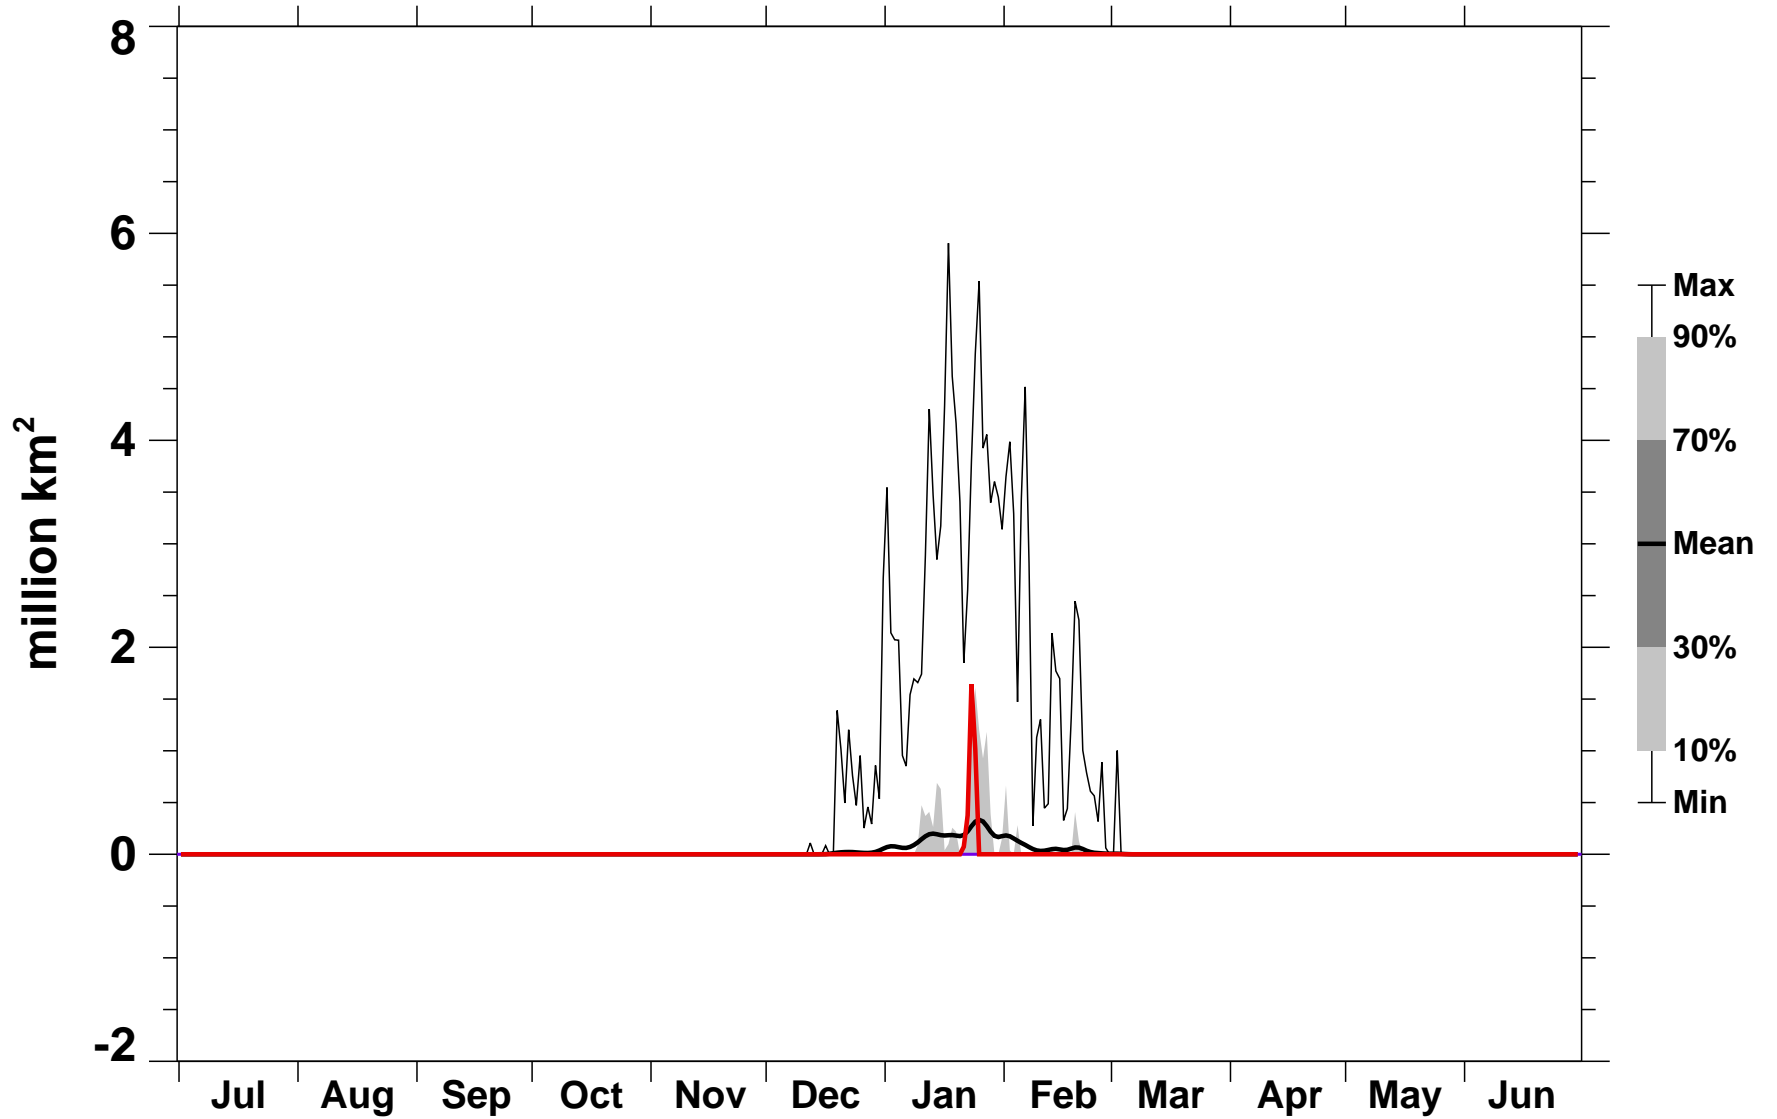

NH PSC Ice Area 460 K MERRA2

1978/1979–2021/2022

1982/1983