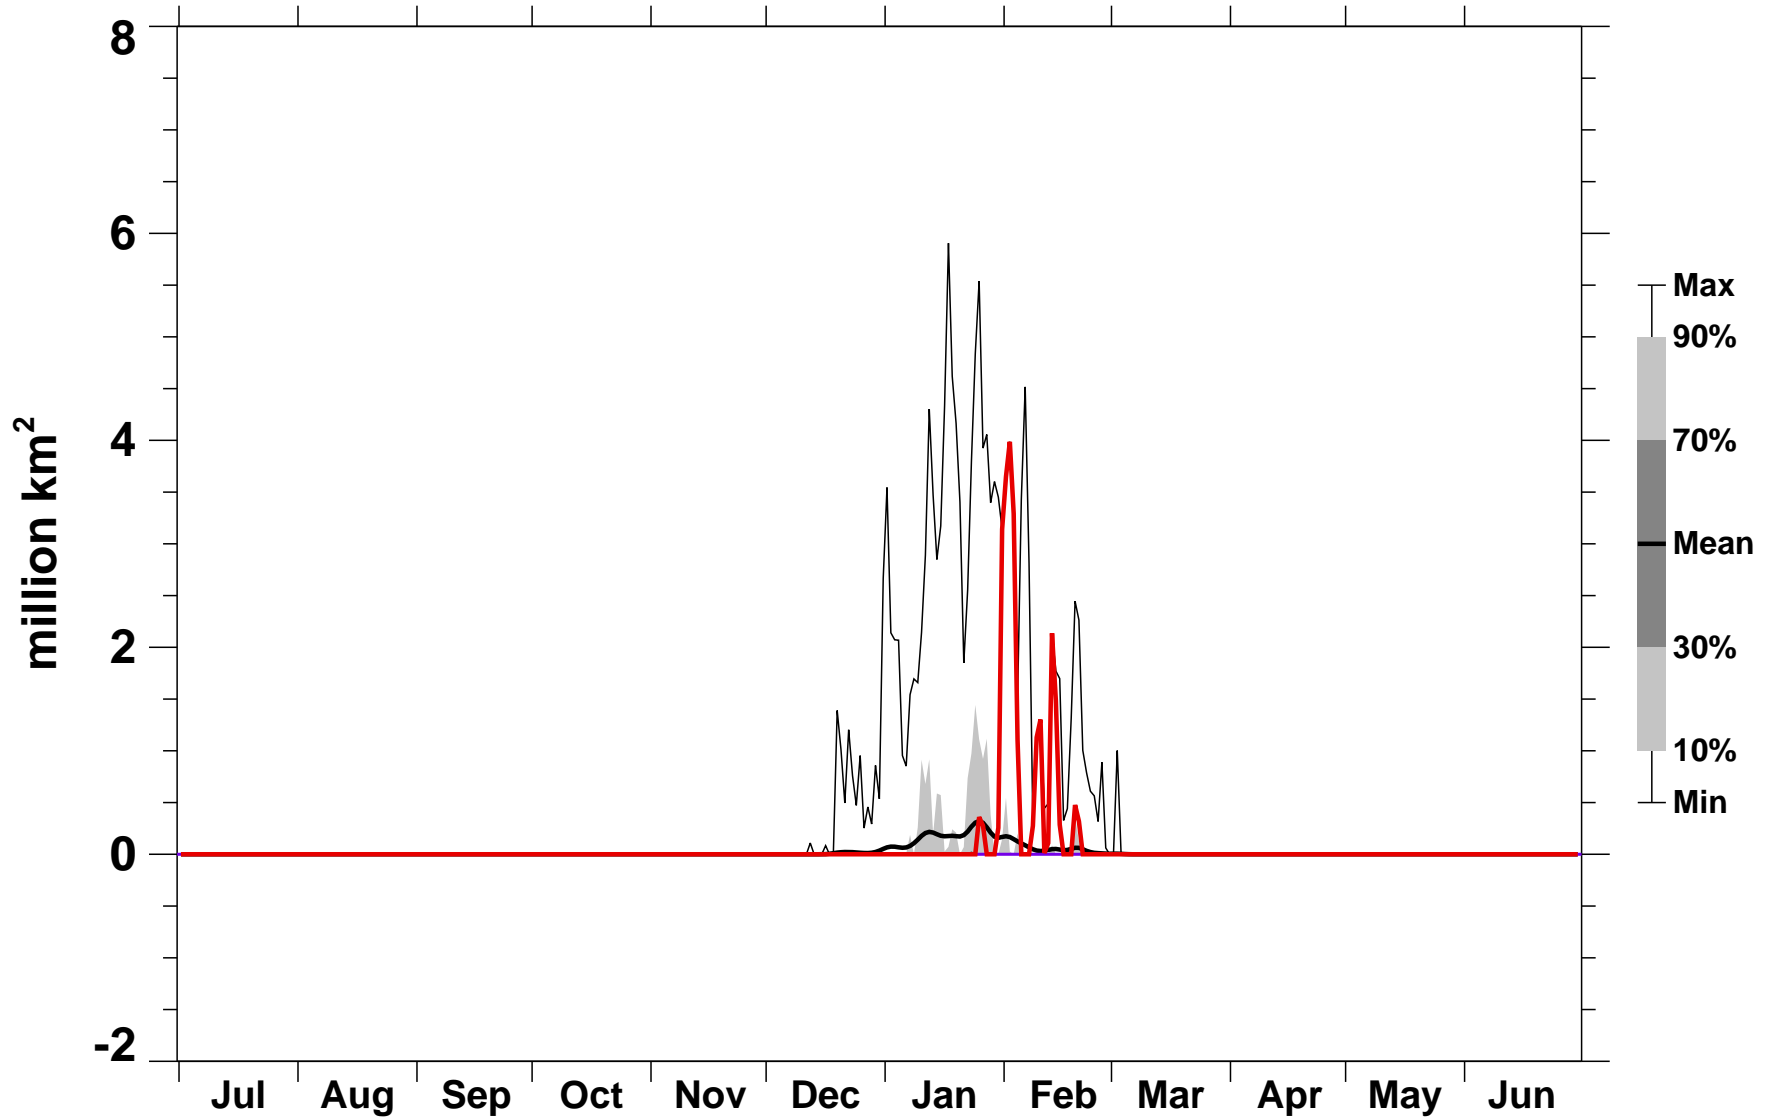

NH PSC Ice Area 460 K MERRA2

1978/1979–2023/2024

1983/1984