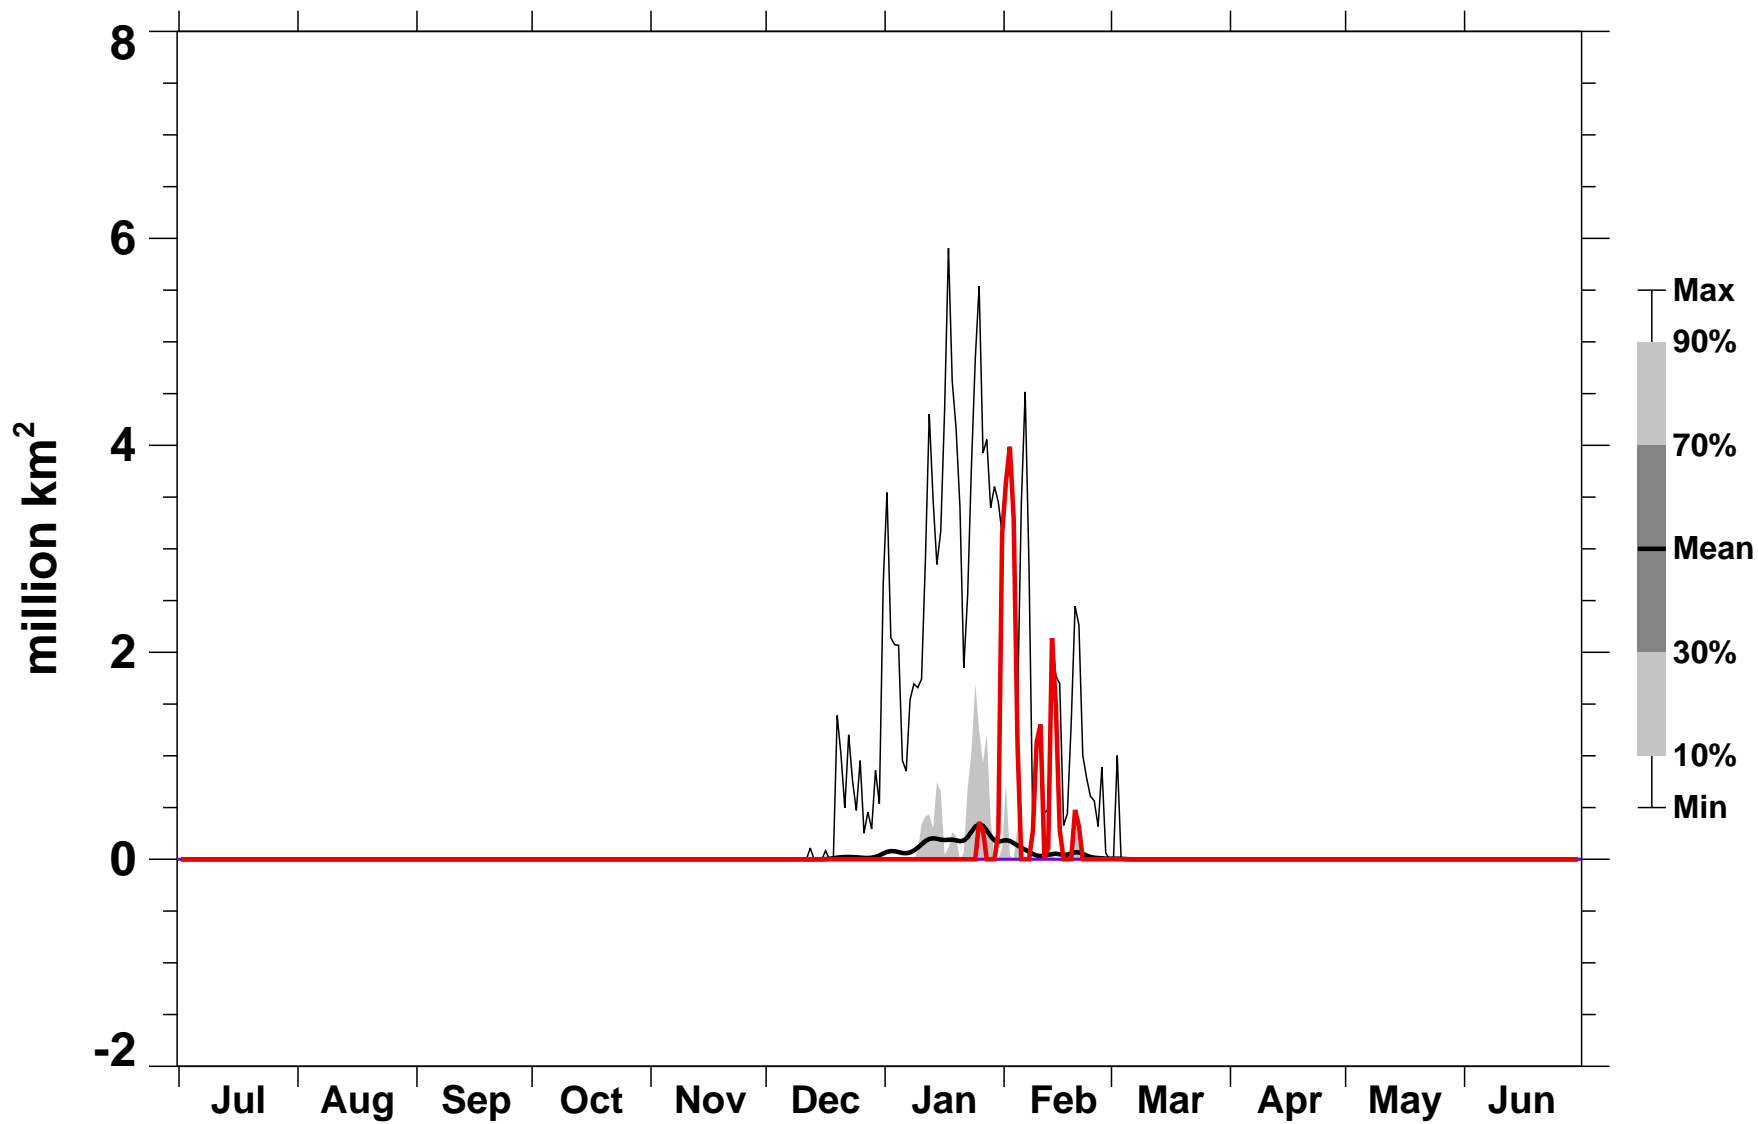

NH PSC Ice Area 460 K MERRA2

1978/1979–2020/2021

1983/1984