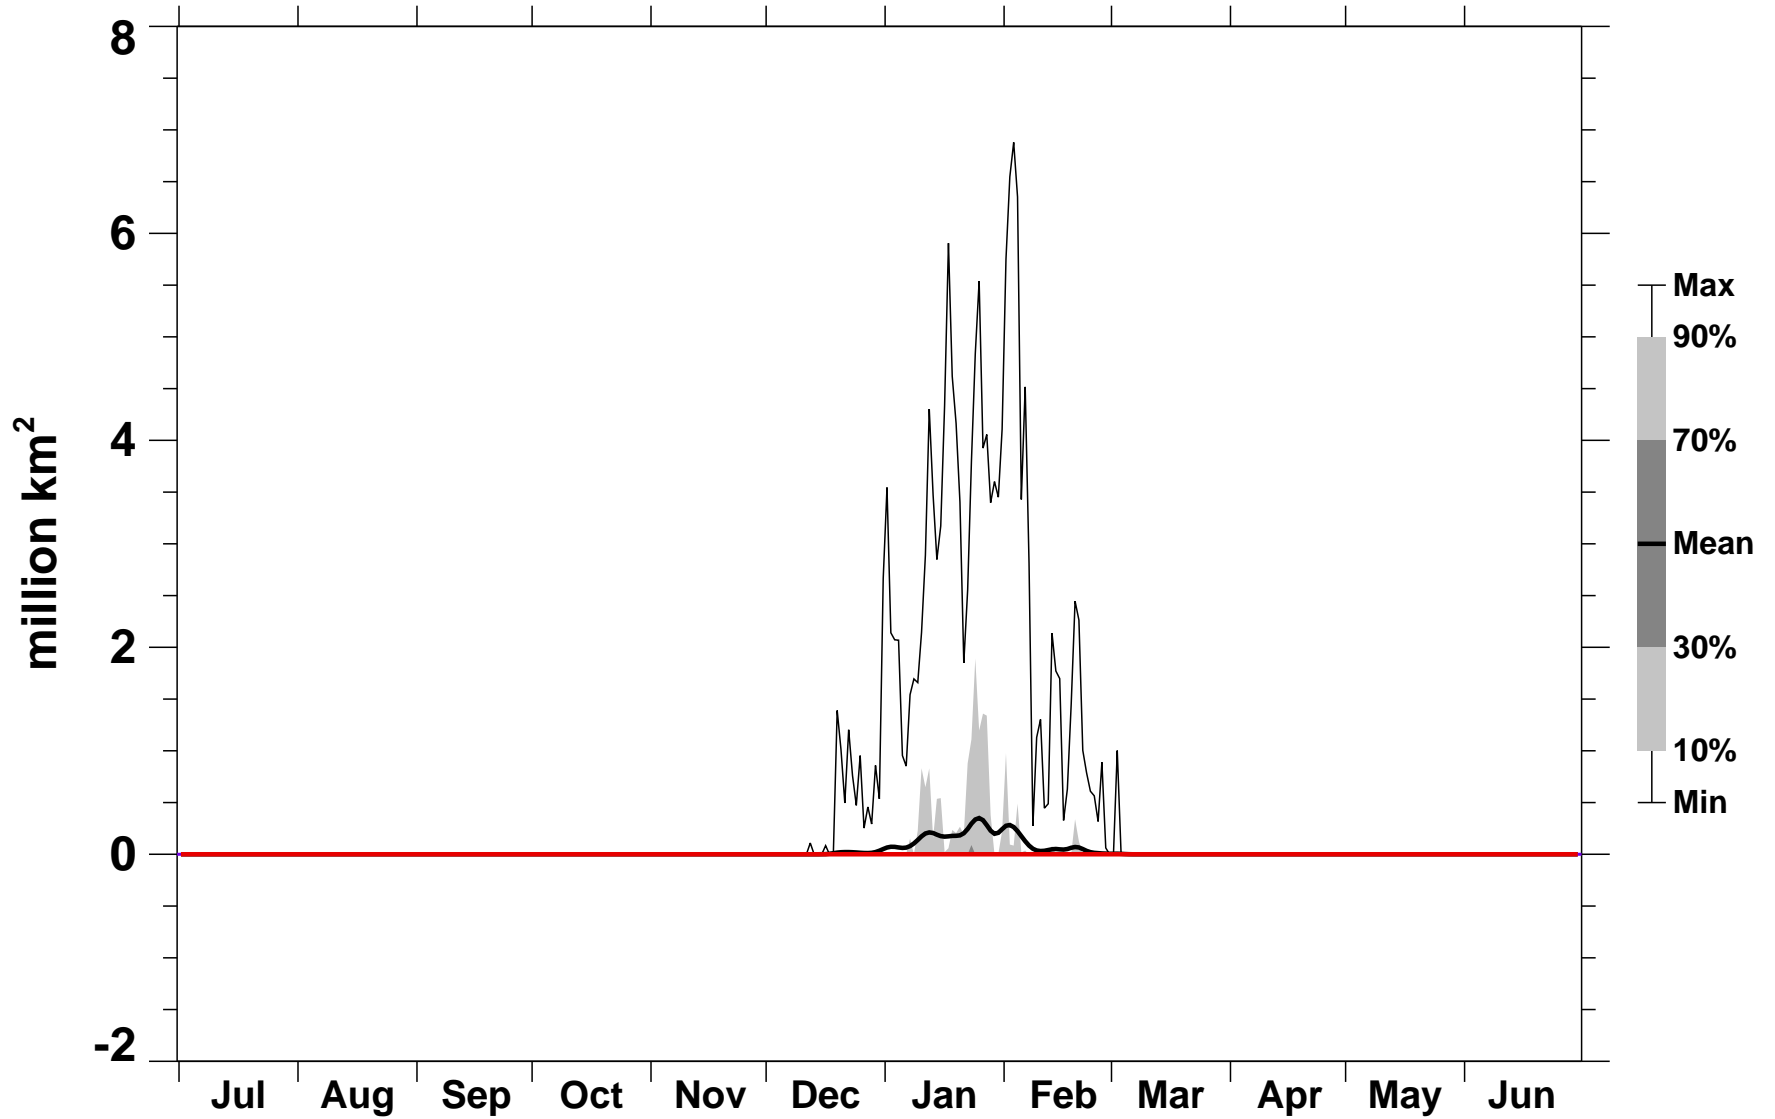

# NH PSC Ice Area 460 K MERRA2

1978/1979–2024/2025

1984/1985