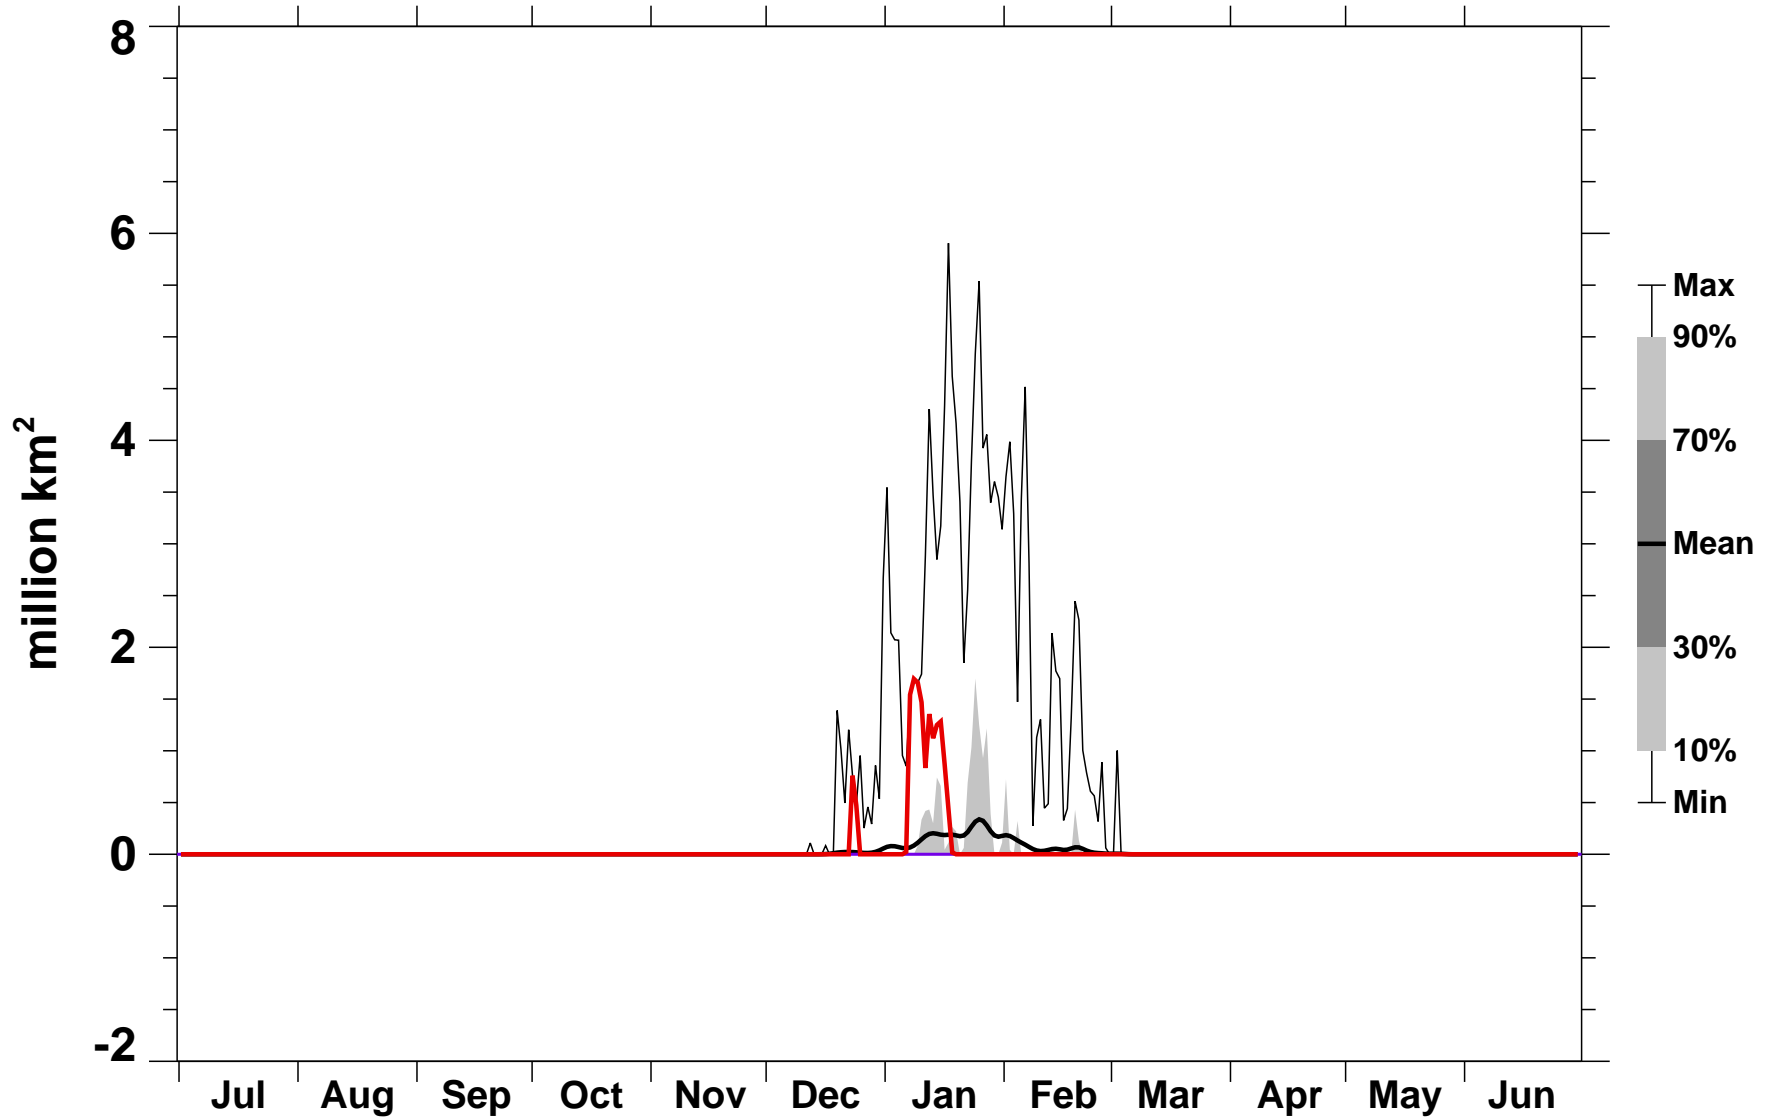

NH PSC Ice Area 460 K MERRA2

1978/1979–2020/2021

1986/1987