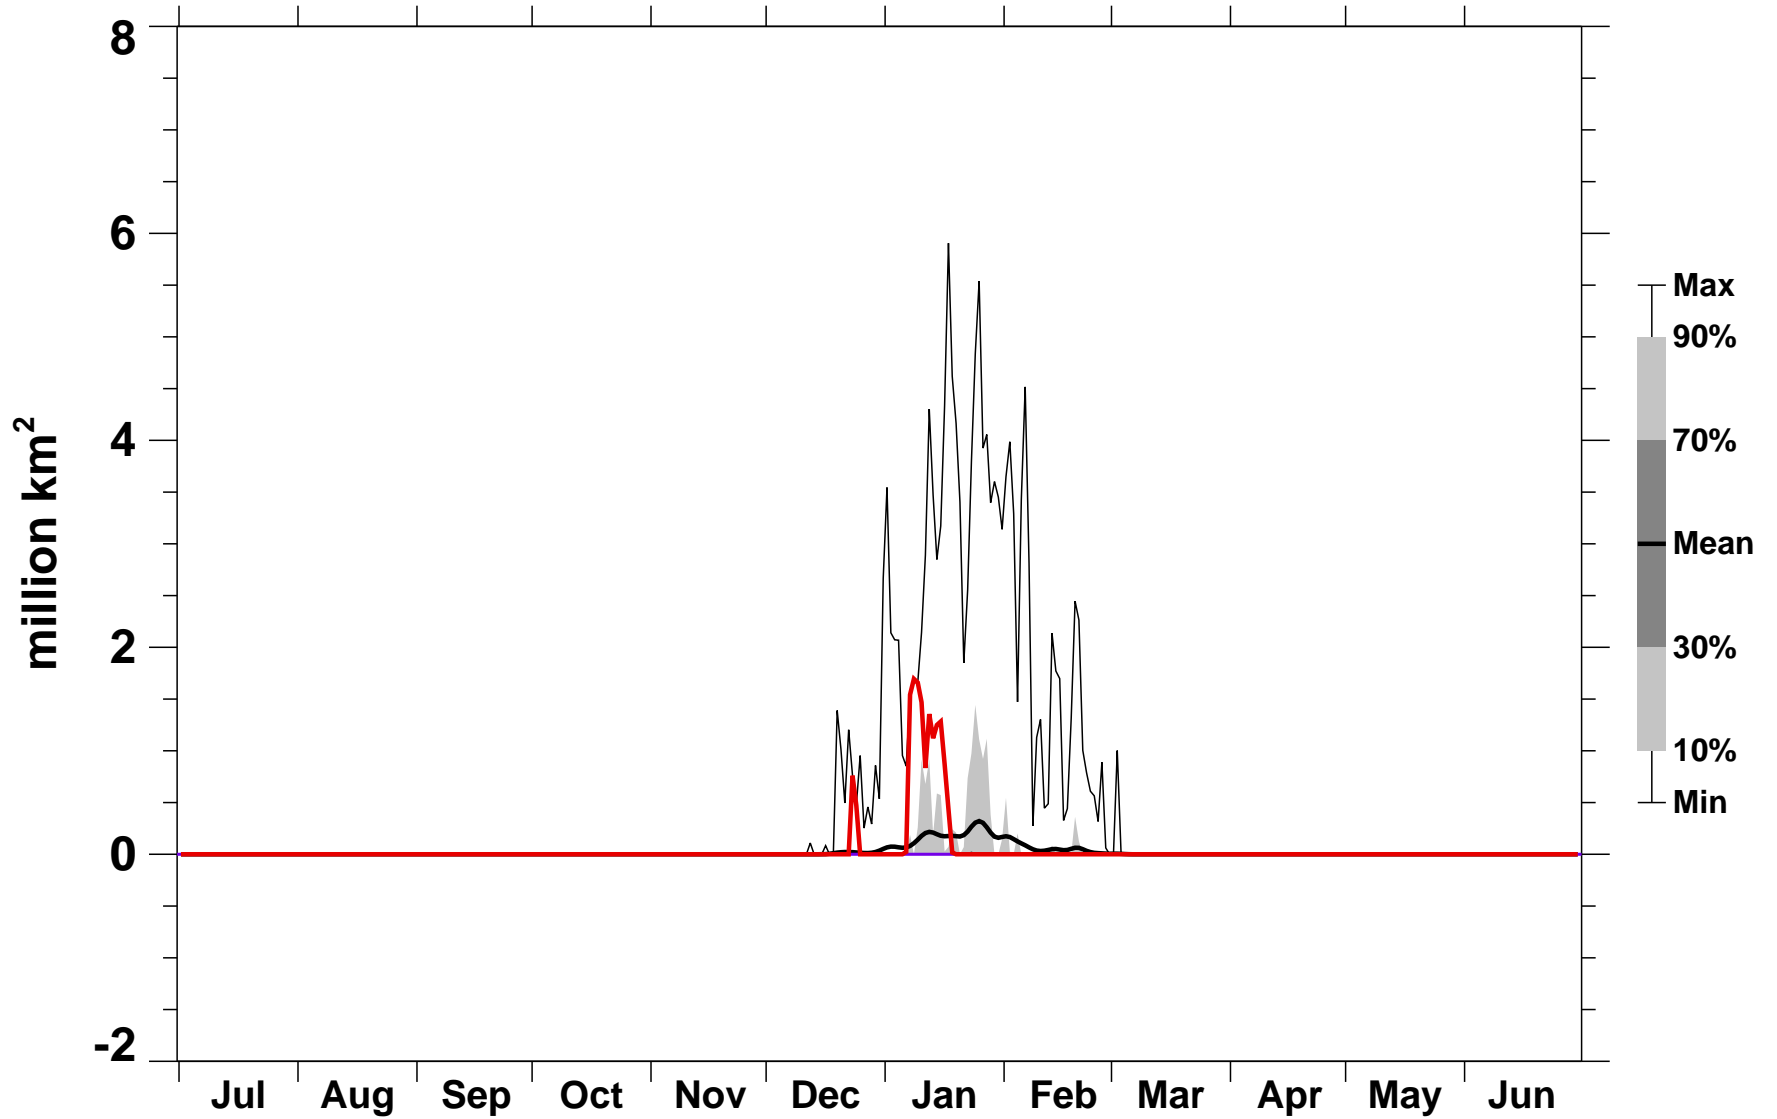

NH PSC Ice Area 460 K MERRA2

1978/1979–2023/2024

1986/1987