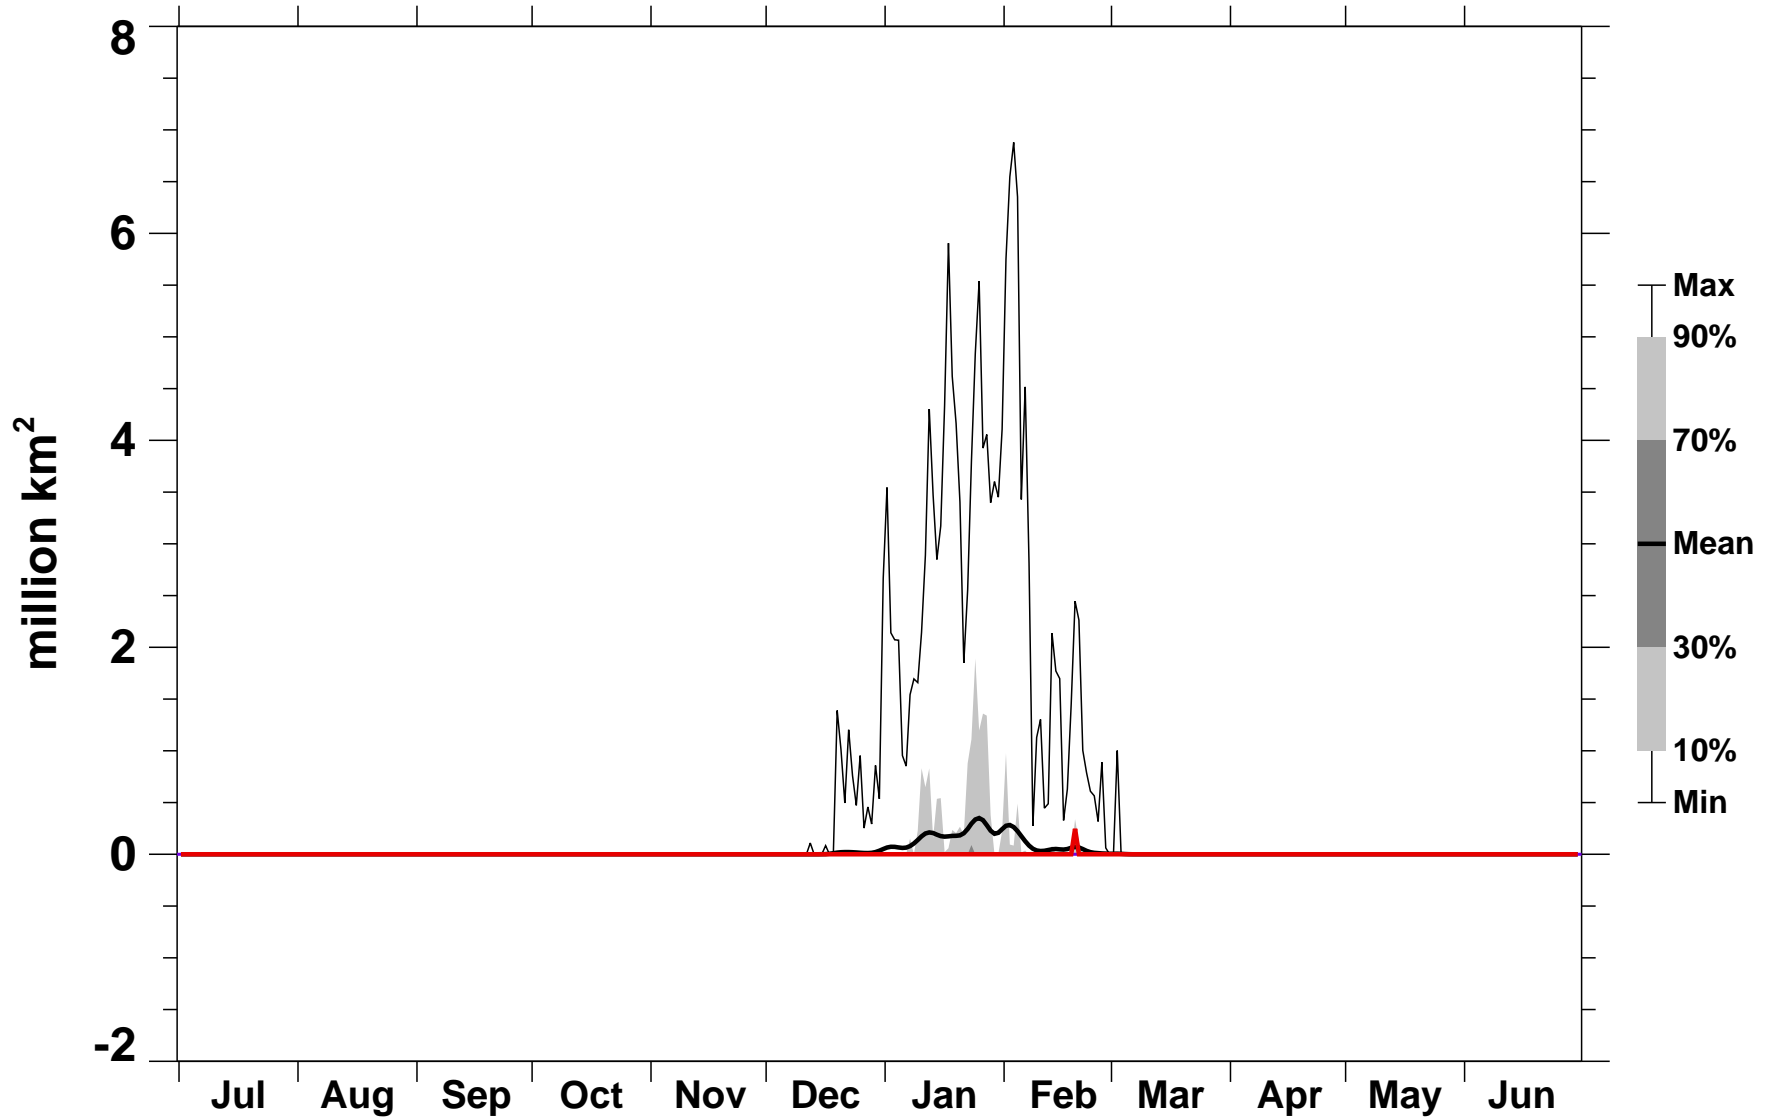

NH PSC Ice Area 460 K MERRA2

1978/1979–2024/2025

1987/1988