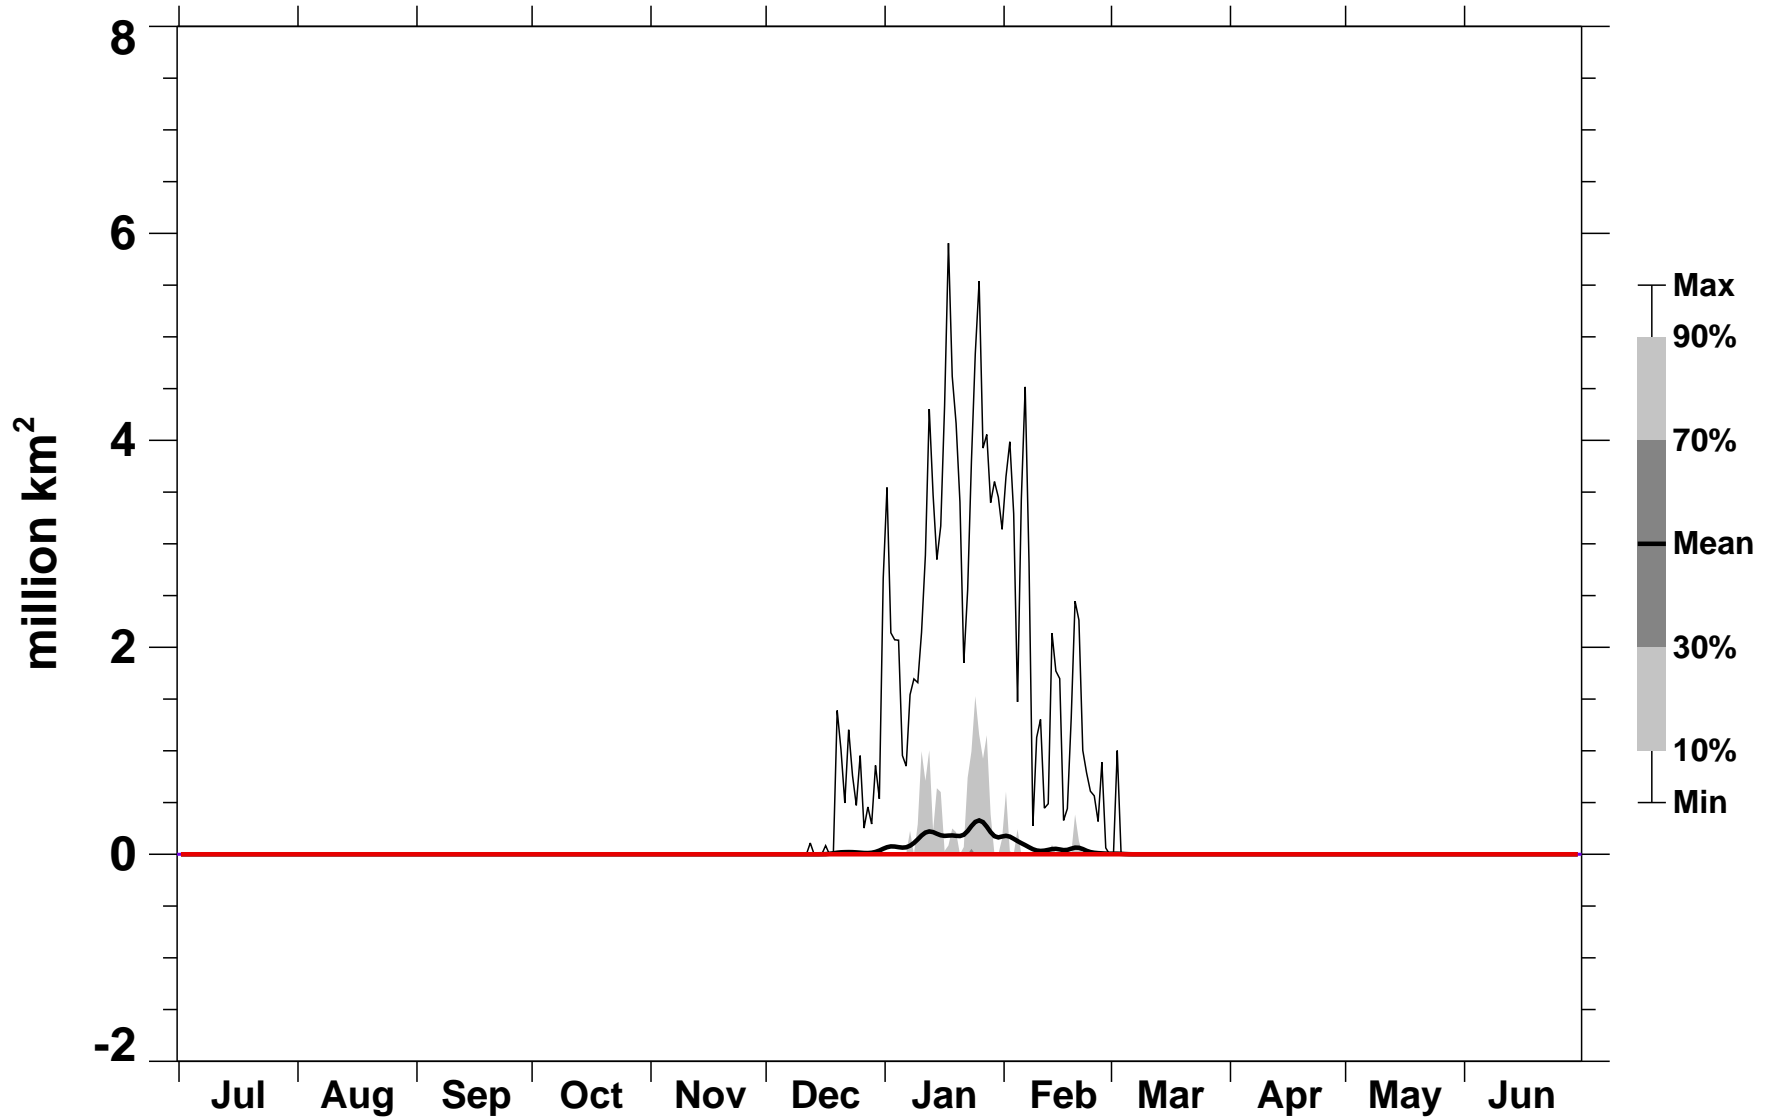

NH PSC Ice Area 460 K MERRA2

1978/1979–2022/2023

1990/1991