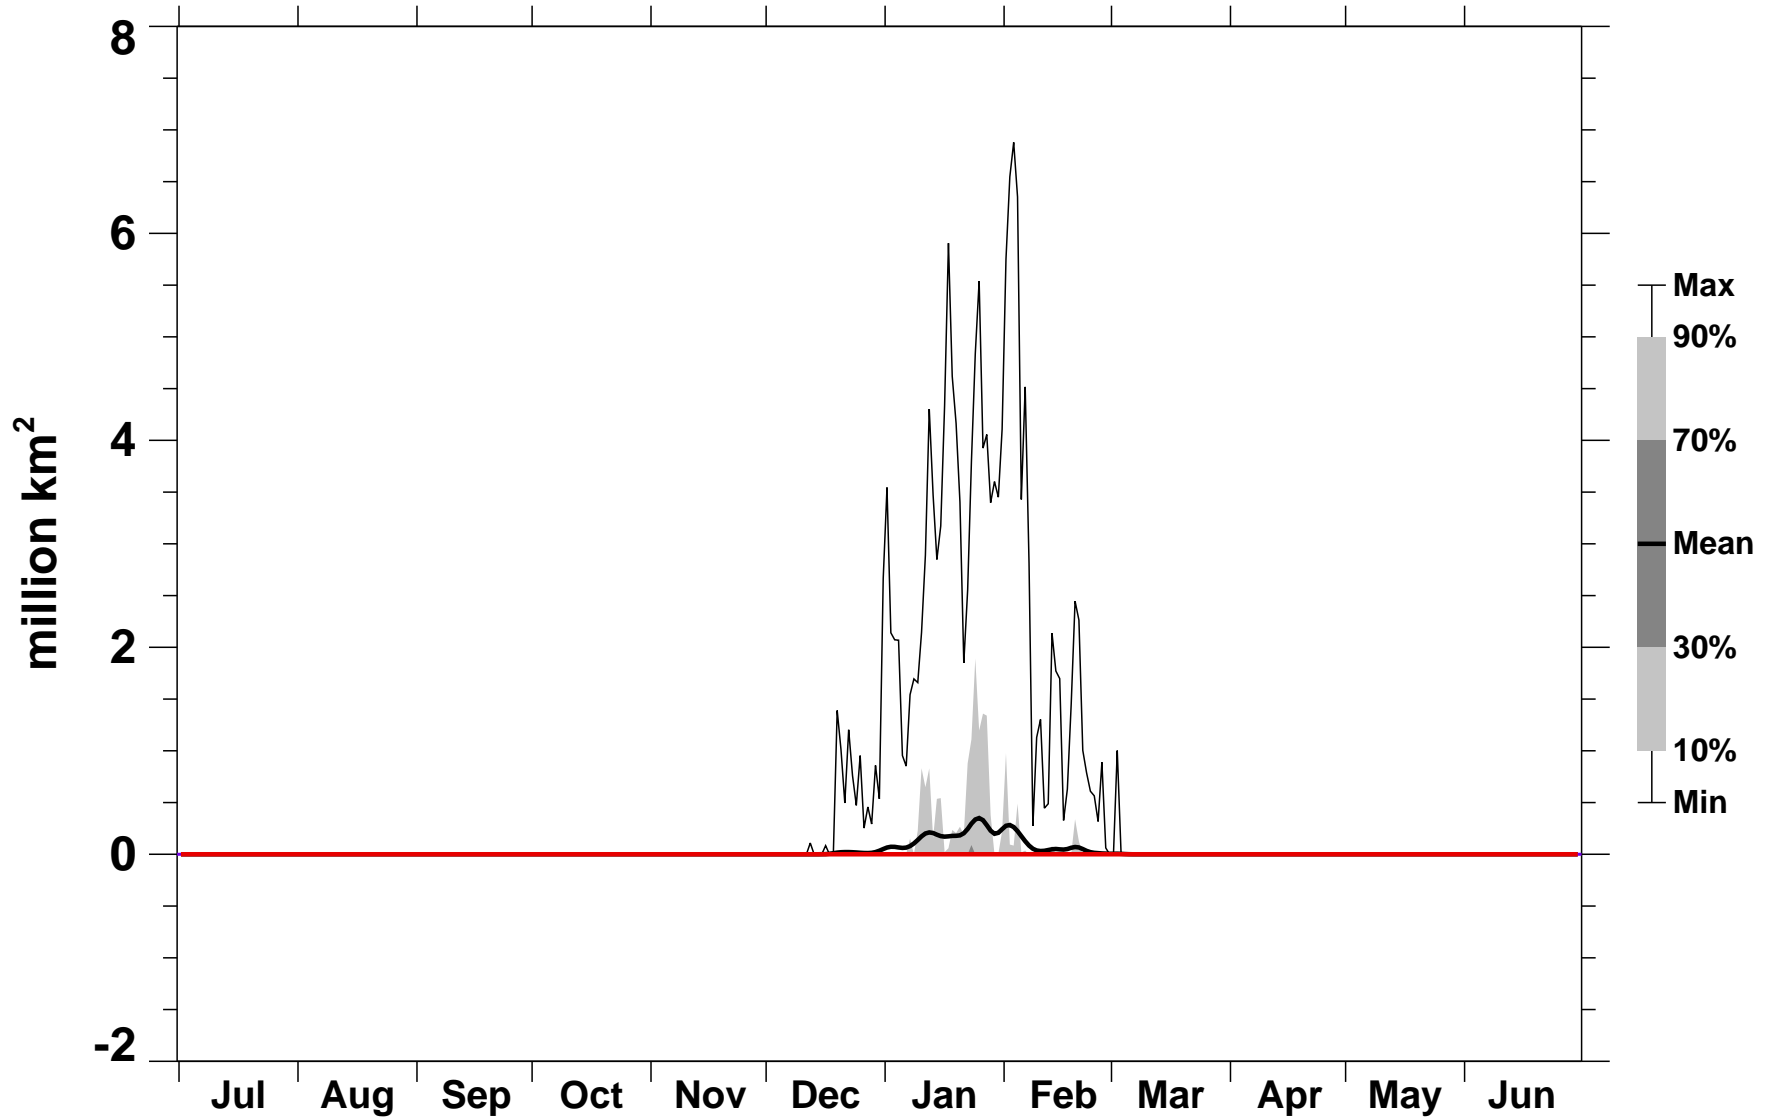

NH PSC Ice Area 460 K MERRA2

1978/1979–2024/2025

1990/1991