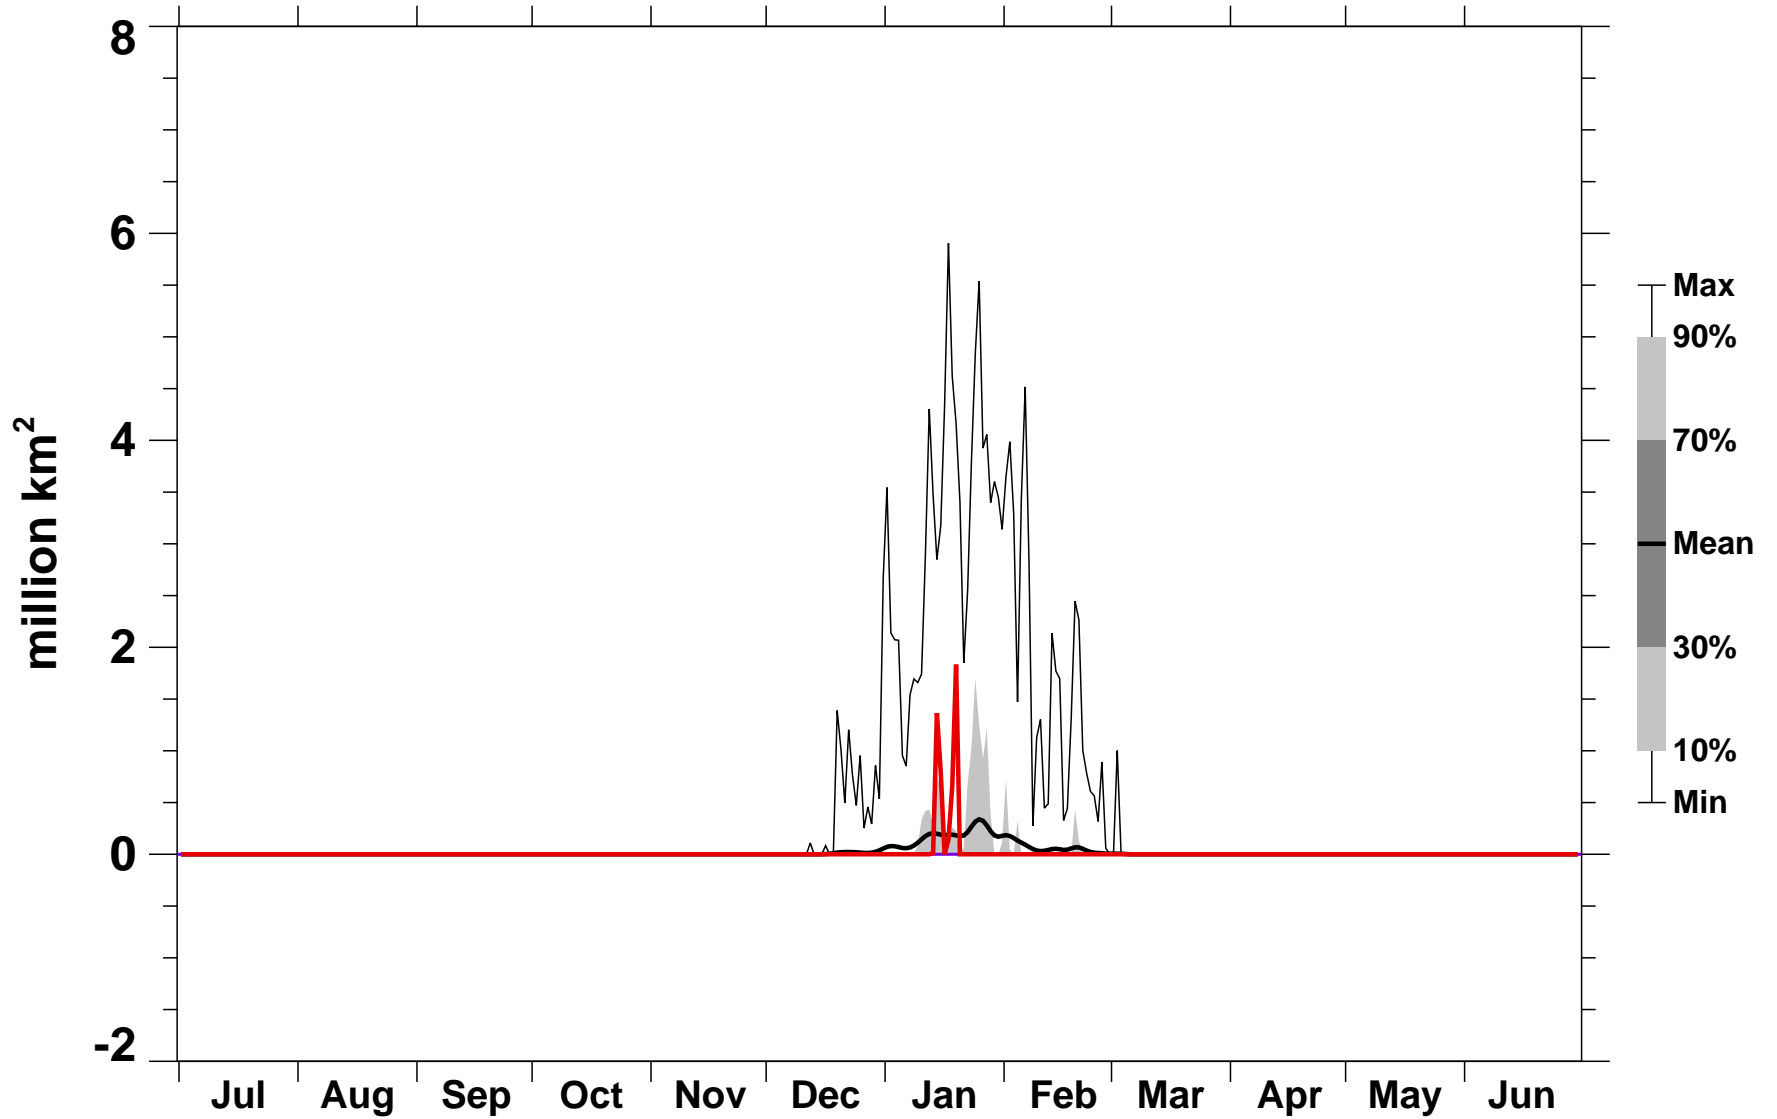

NH PSC Ice Area 460 K MERRA2

1978/1979–2020/2021

1994/1995