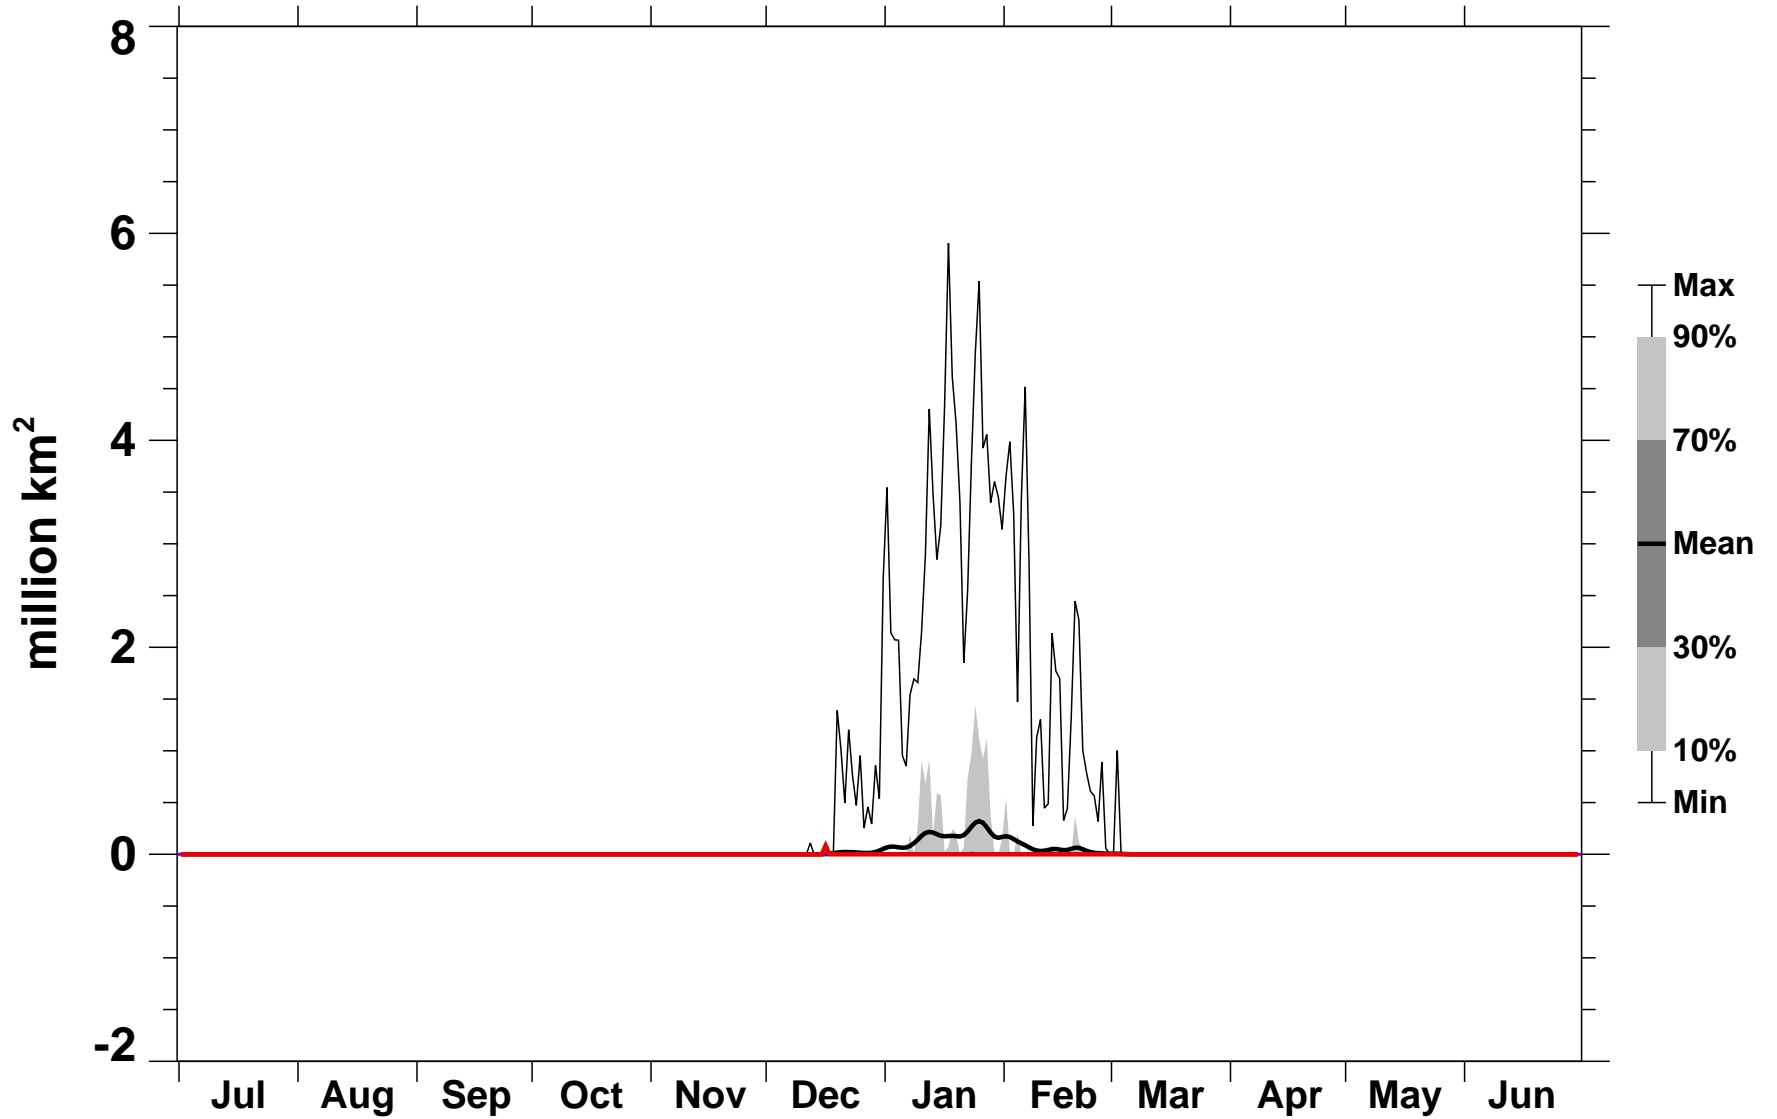

NH PSC Ice Area 460 K MERRA2

1978/1979–2023/2024

1997/1998