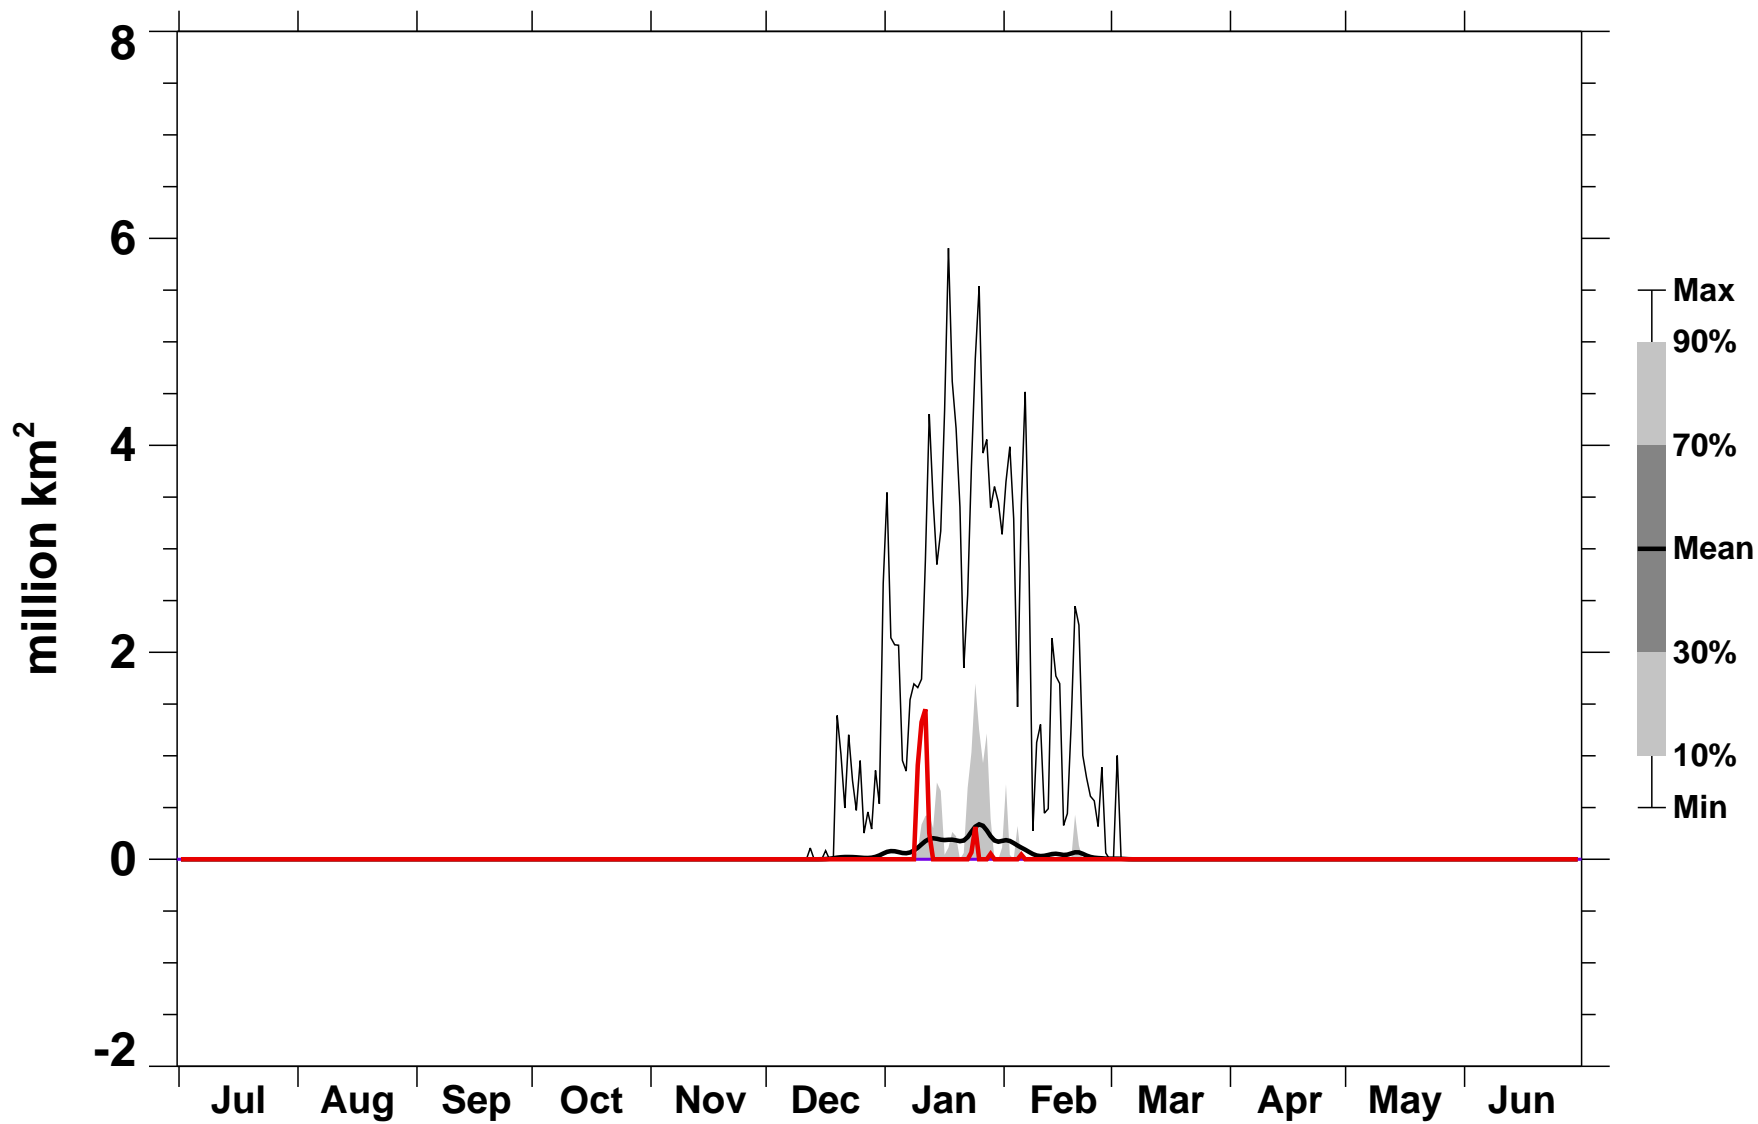

# NH PSC Ice Area 460 K MERRA2

1978/1979–2020/2021

1999/2000