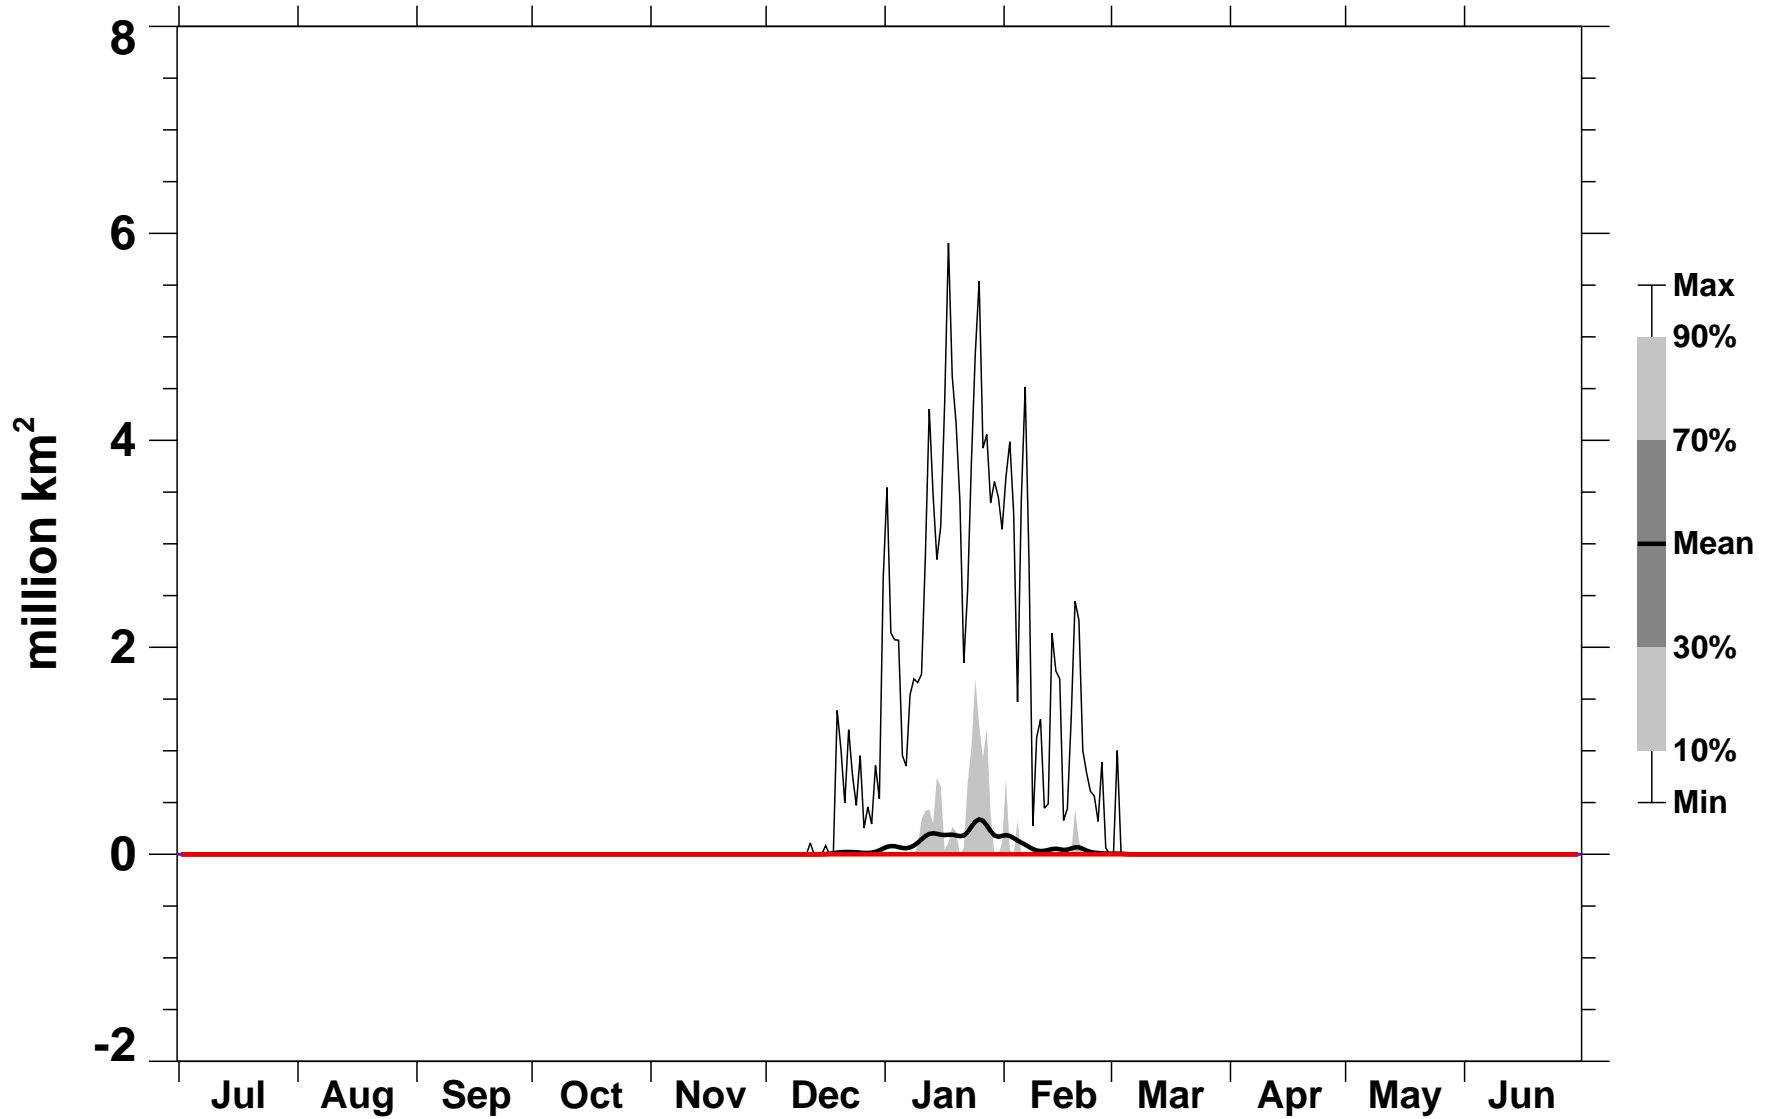

NH PSC Ice Area 460 K MERRA2

1978/1979–2020/2021

2001/2002