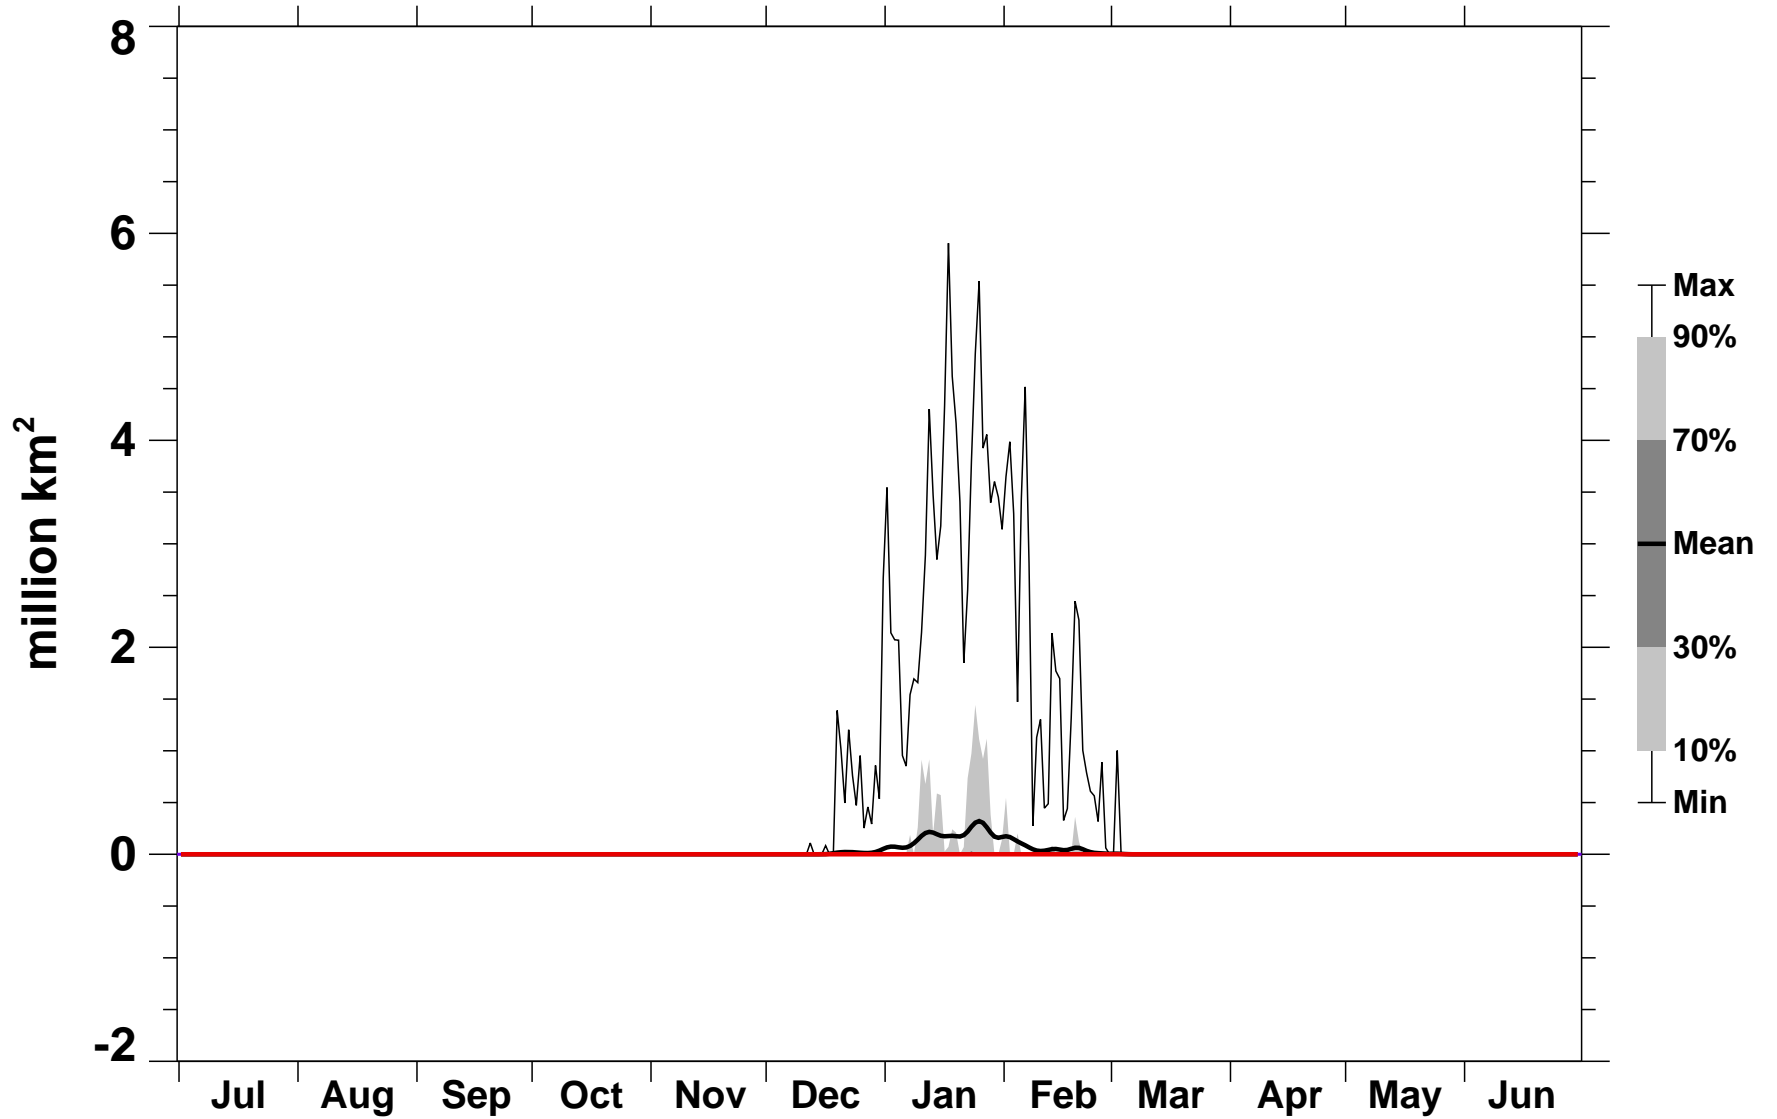

# NH PSC Ice Area 460 K MERRA2

1978/1979–2023/2024

2001/2002