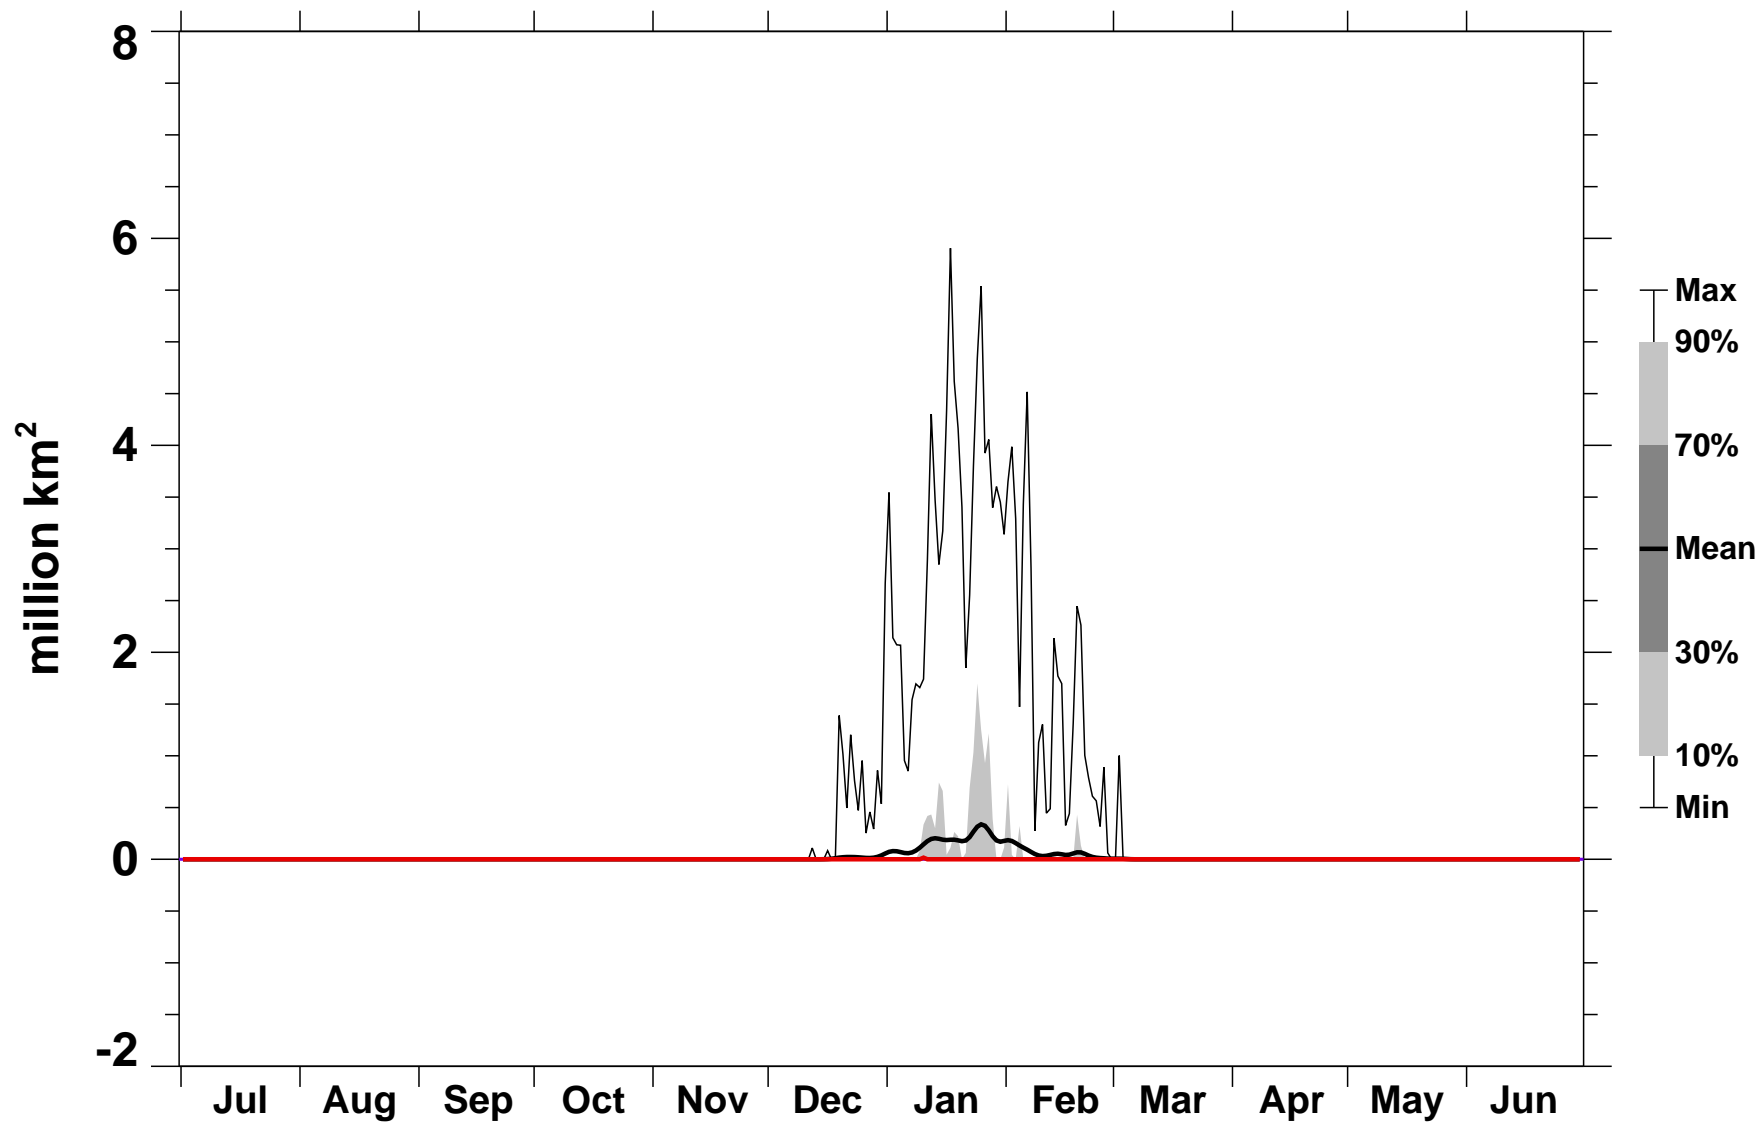

NH PSC Ice Area 460 K MERRA2

1978/1979–2020/2021

2002/2003