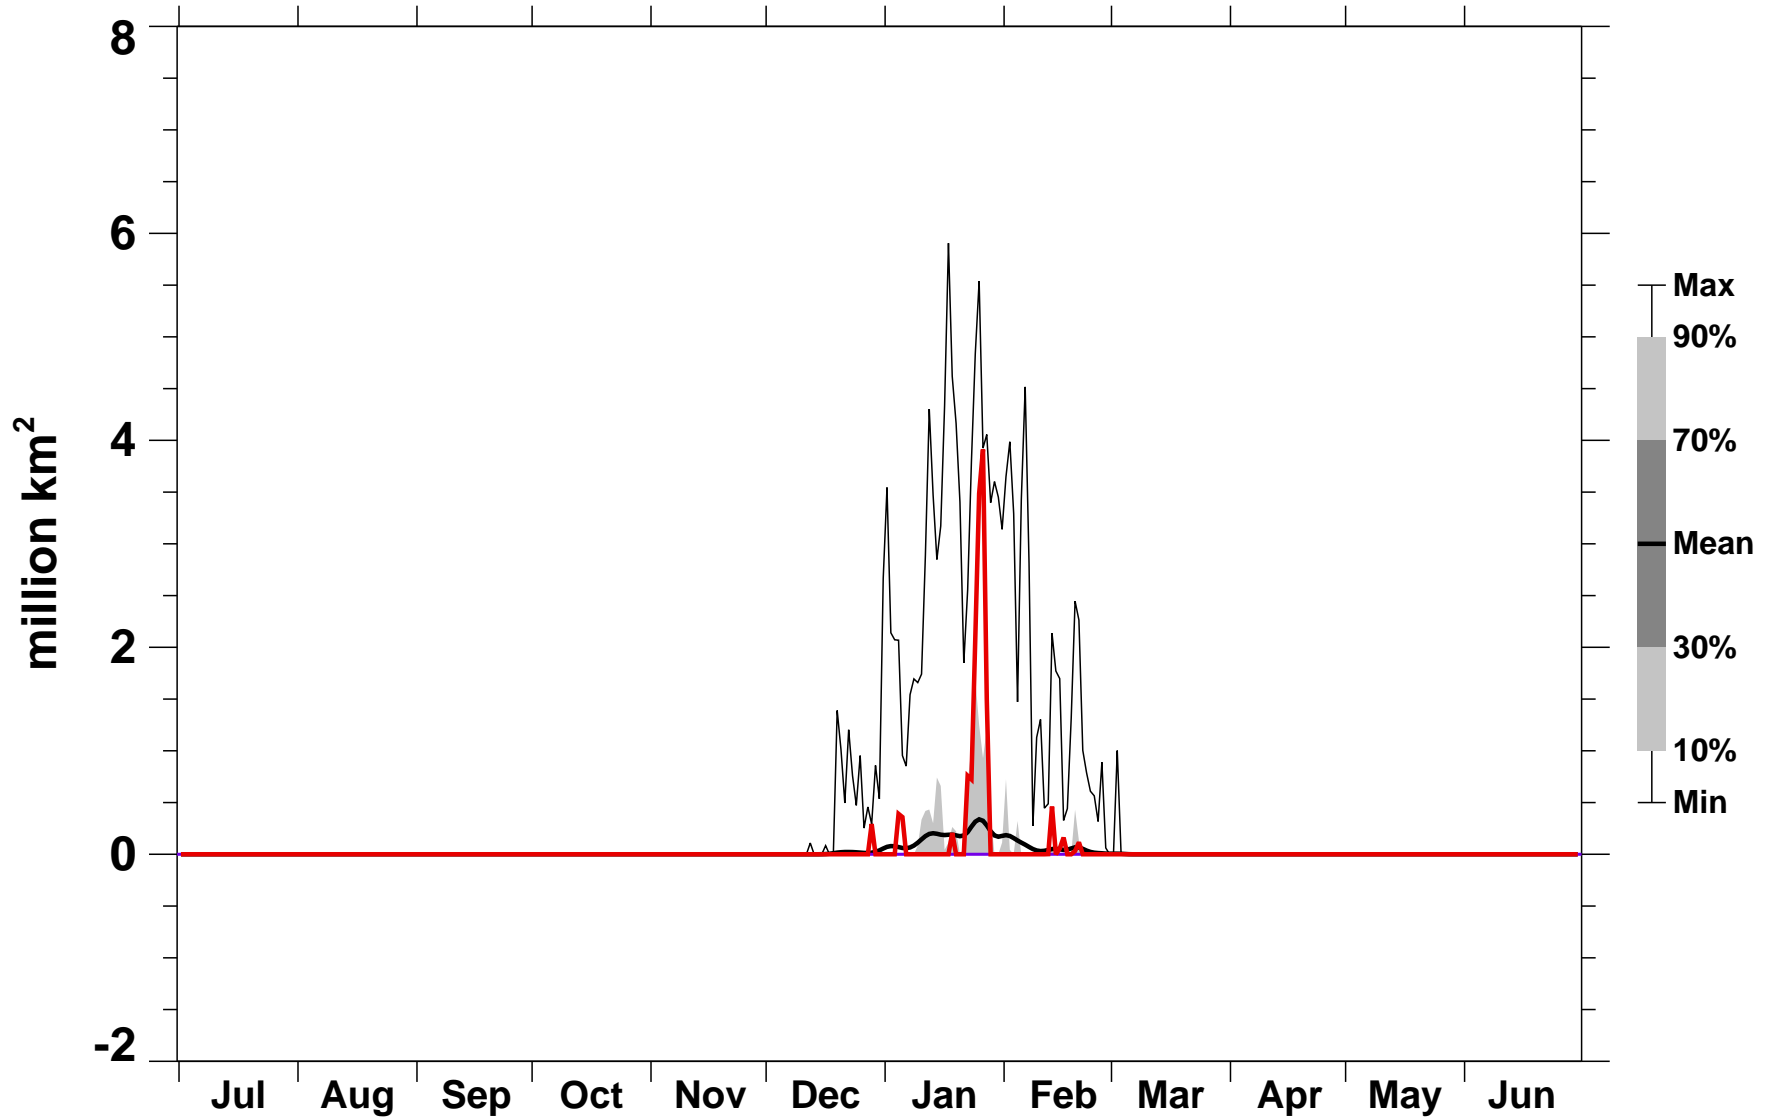

NH PSC Ice Area 460 K MERRA2

1978/1979–2020/2021

2004/2005