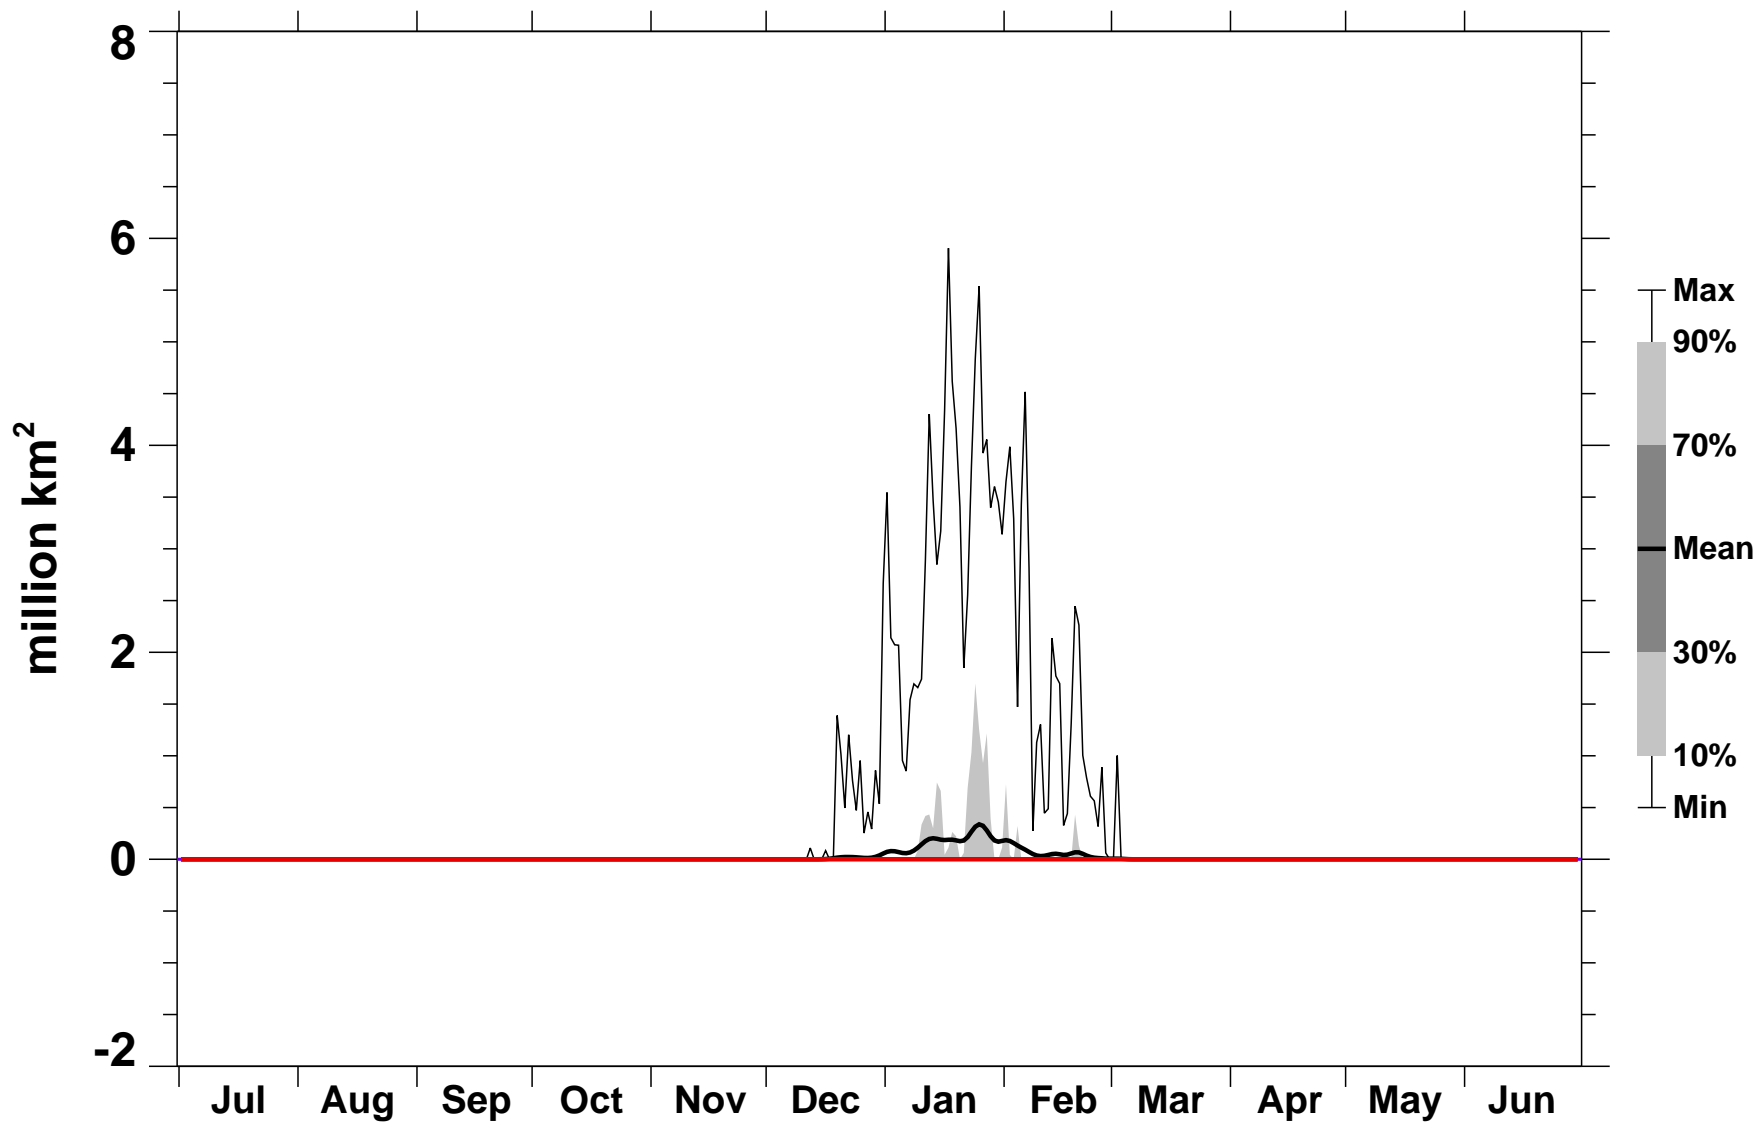

NH PSC Ice Area 460 K MERRA2

1978/1979–2020/2021

2008/2009