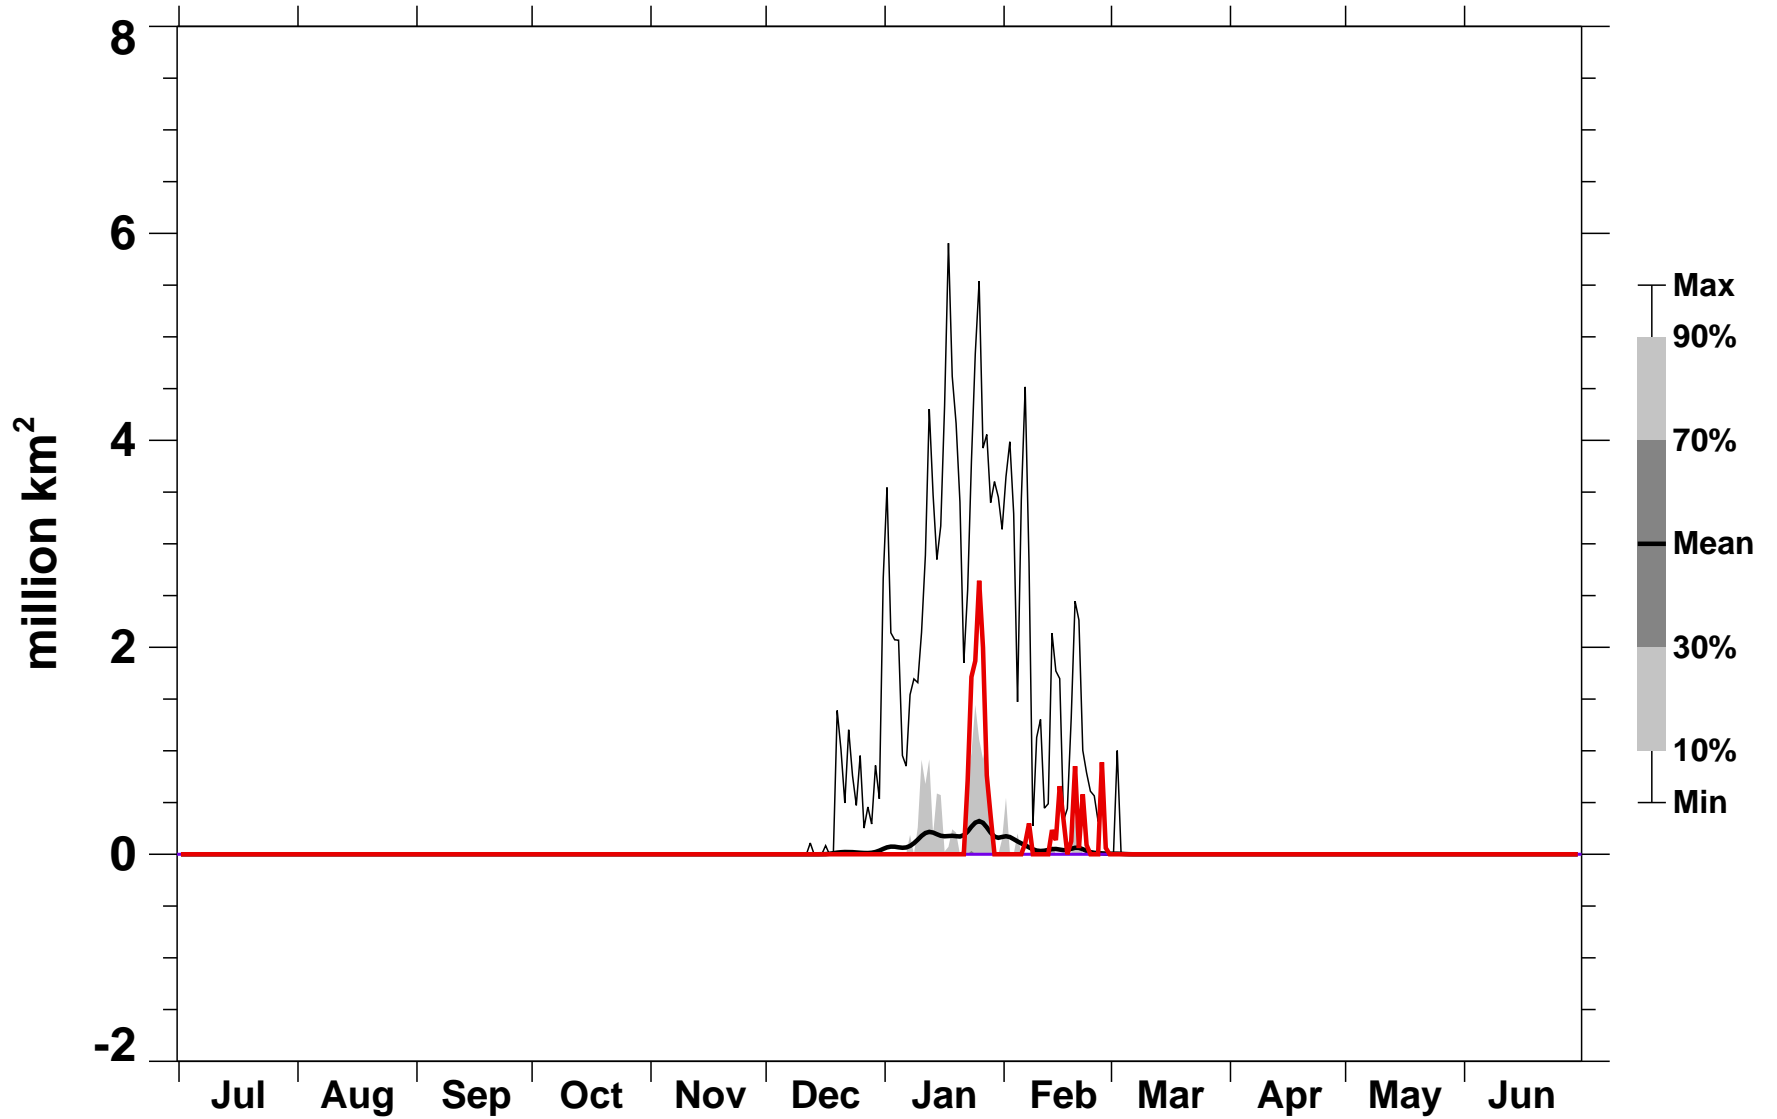

NH PSC Ice Area 460 K MERRA2

1978/1979–2023/2024

2010/2011