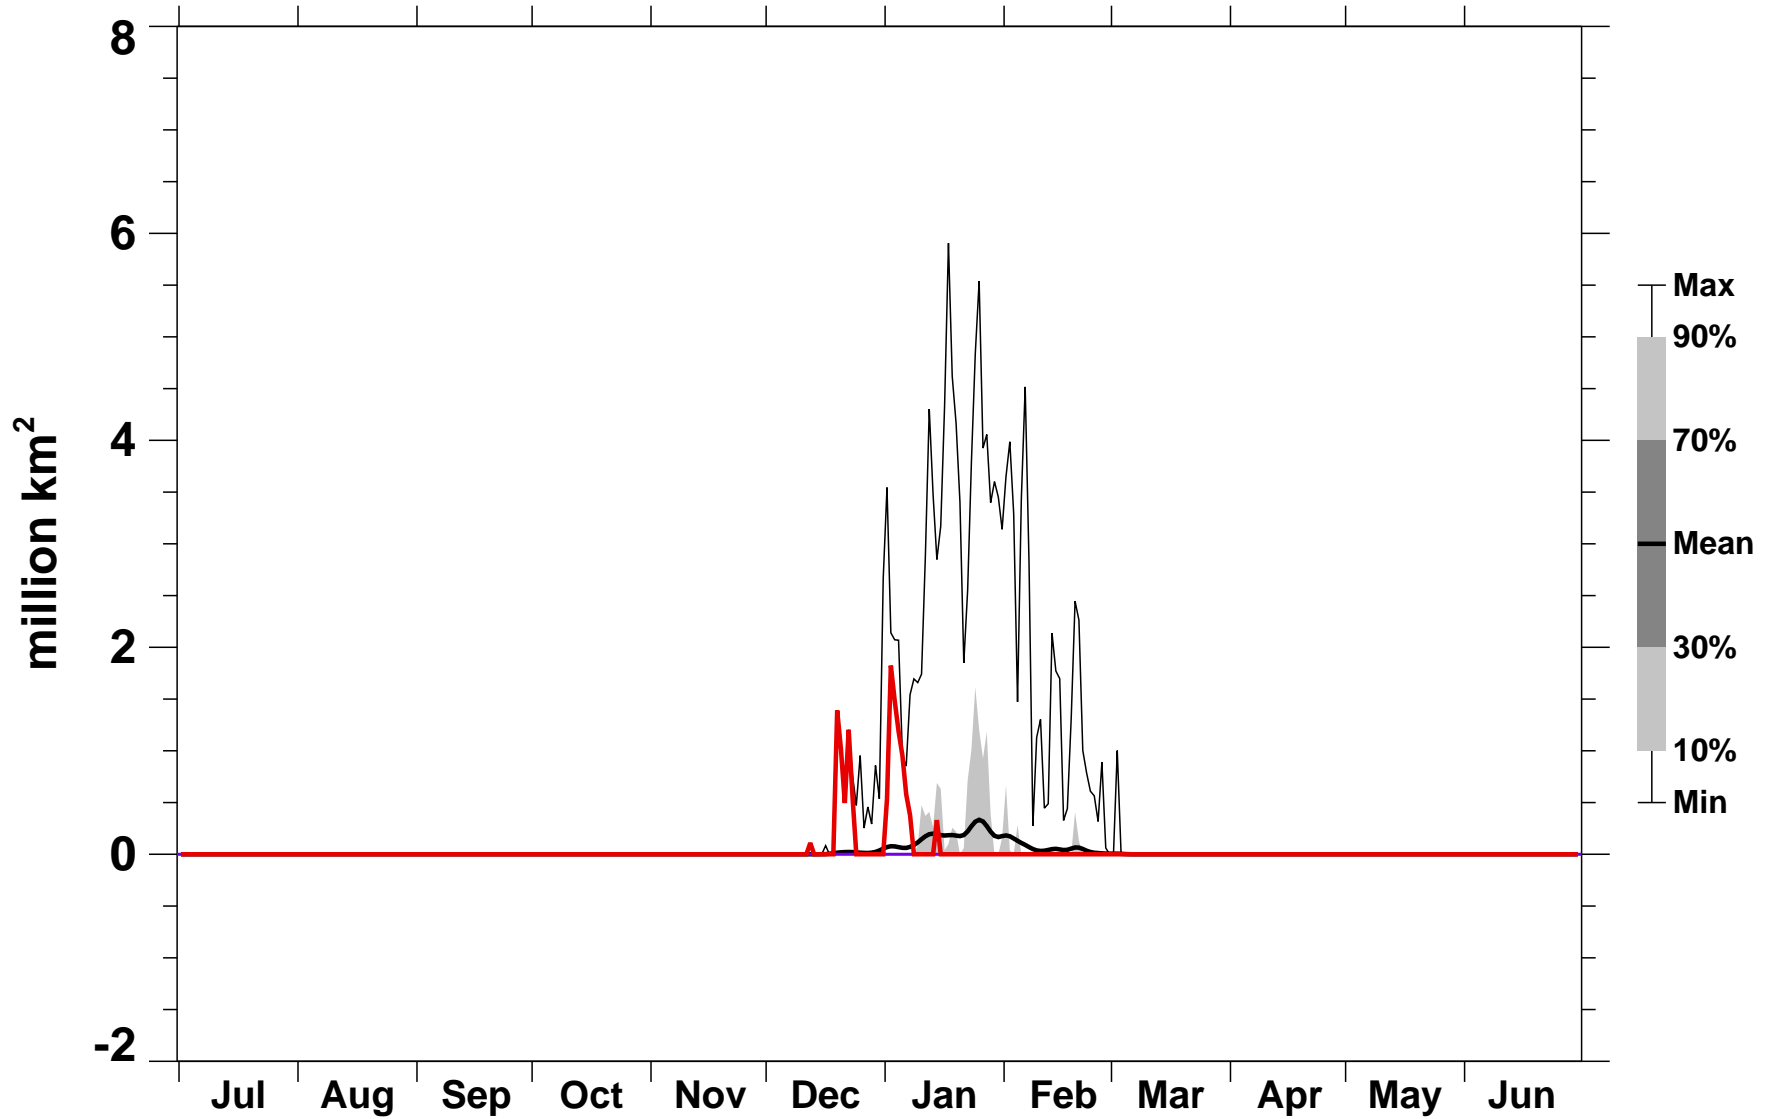

# NH PSC Ice Area 460 K MERRA2

1978/1979–2021/2022

2011/2012