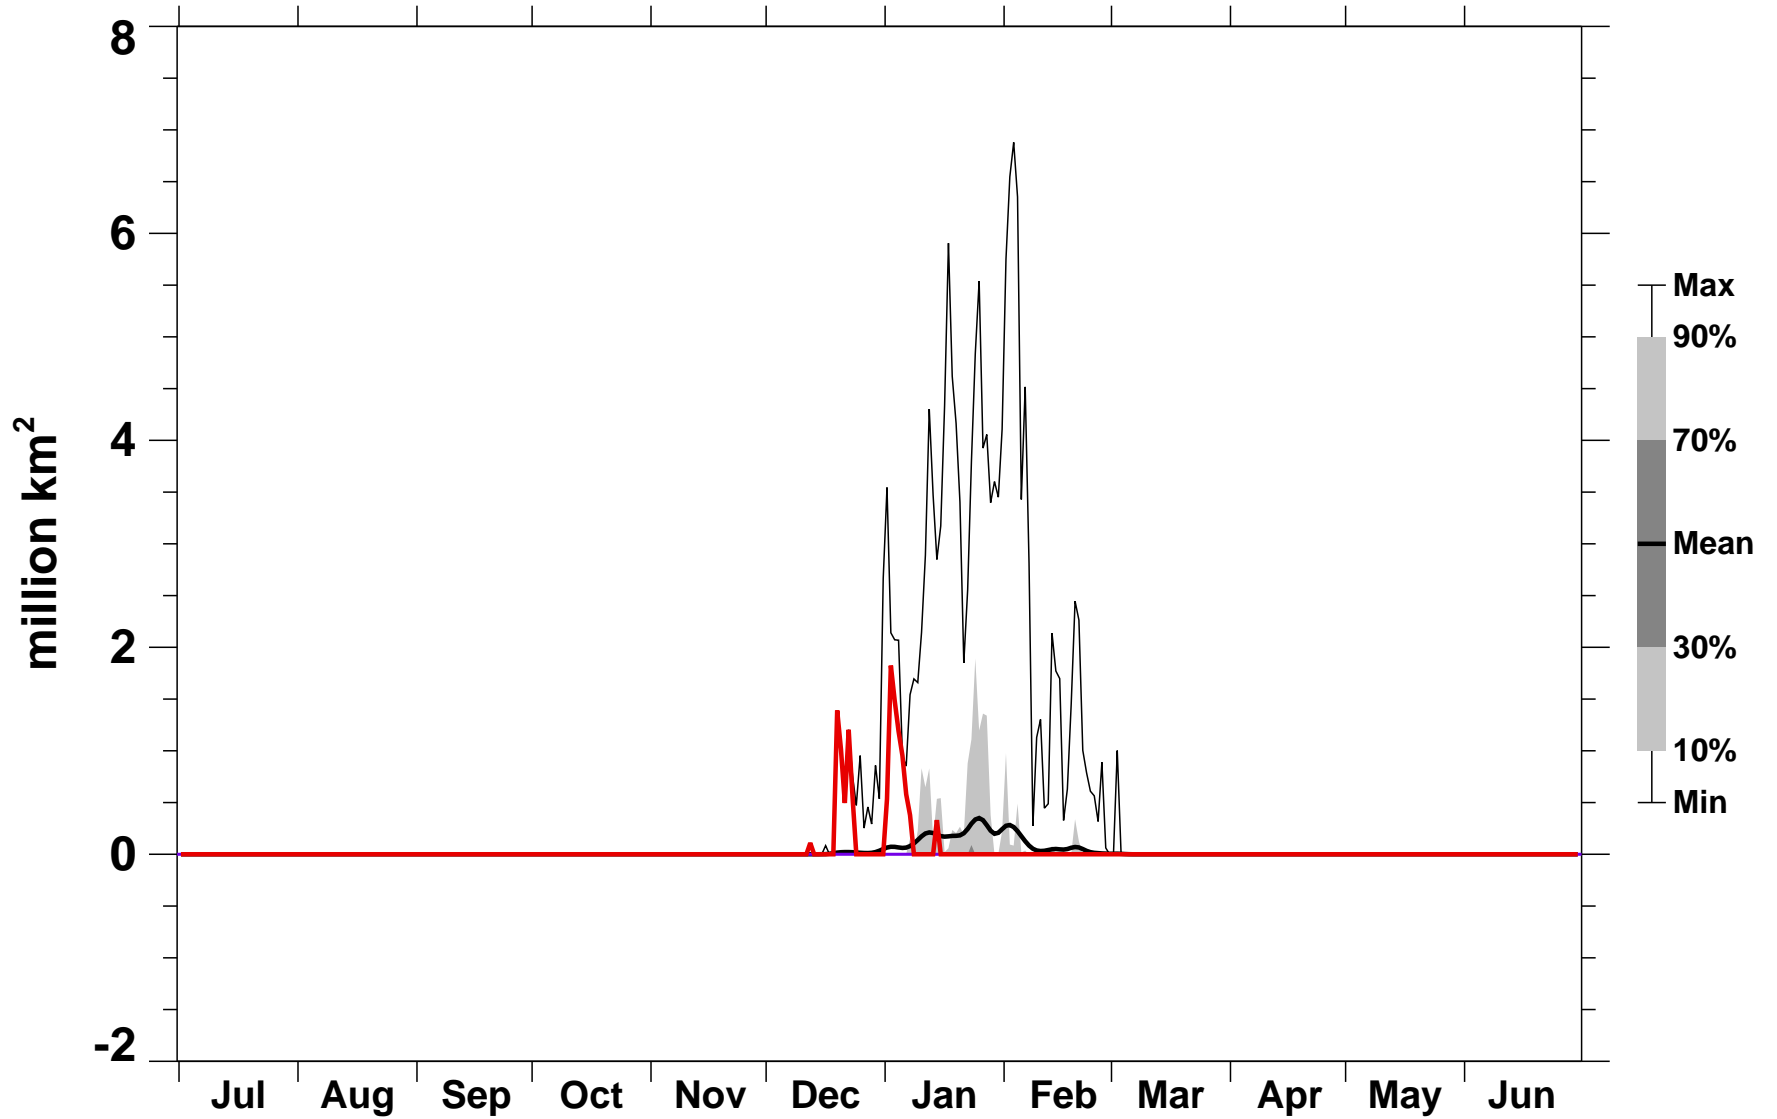

NH PSC Ice Area 460 K MERRA2

1978/1979-2024/2025

2011/2012