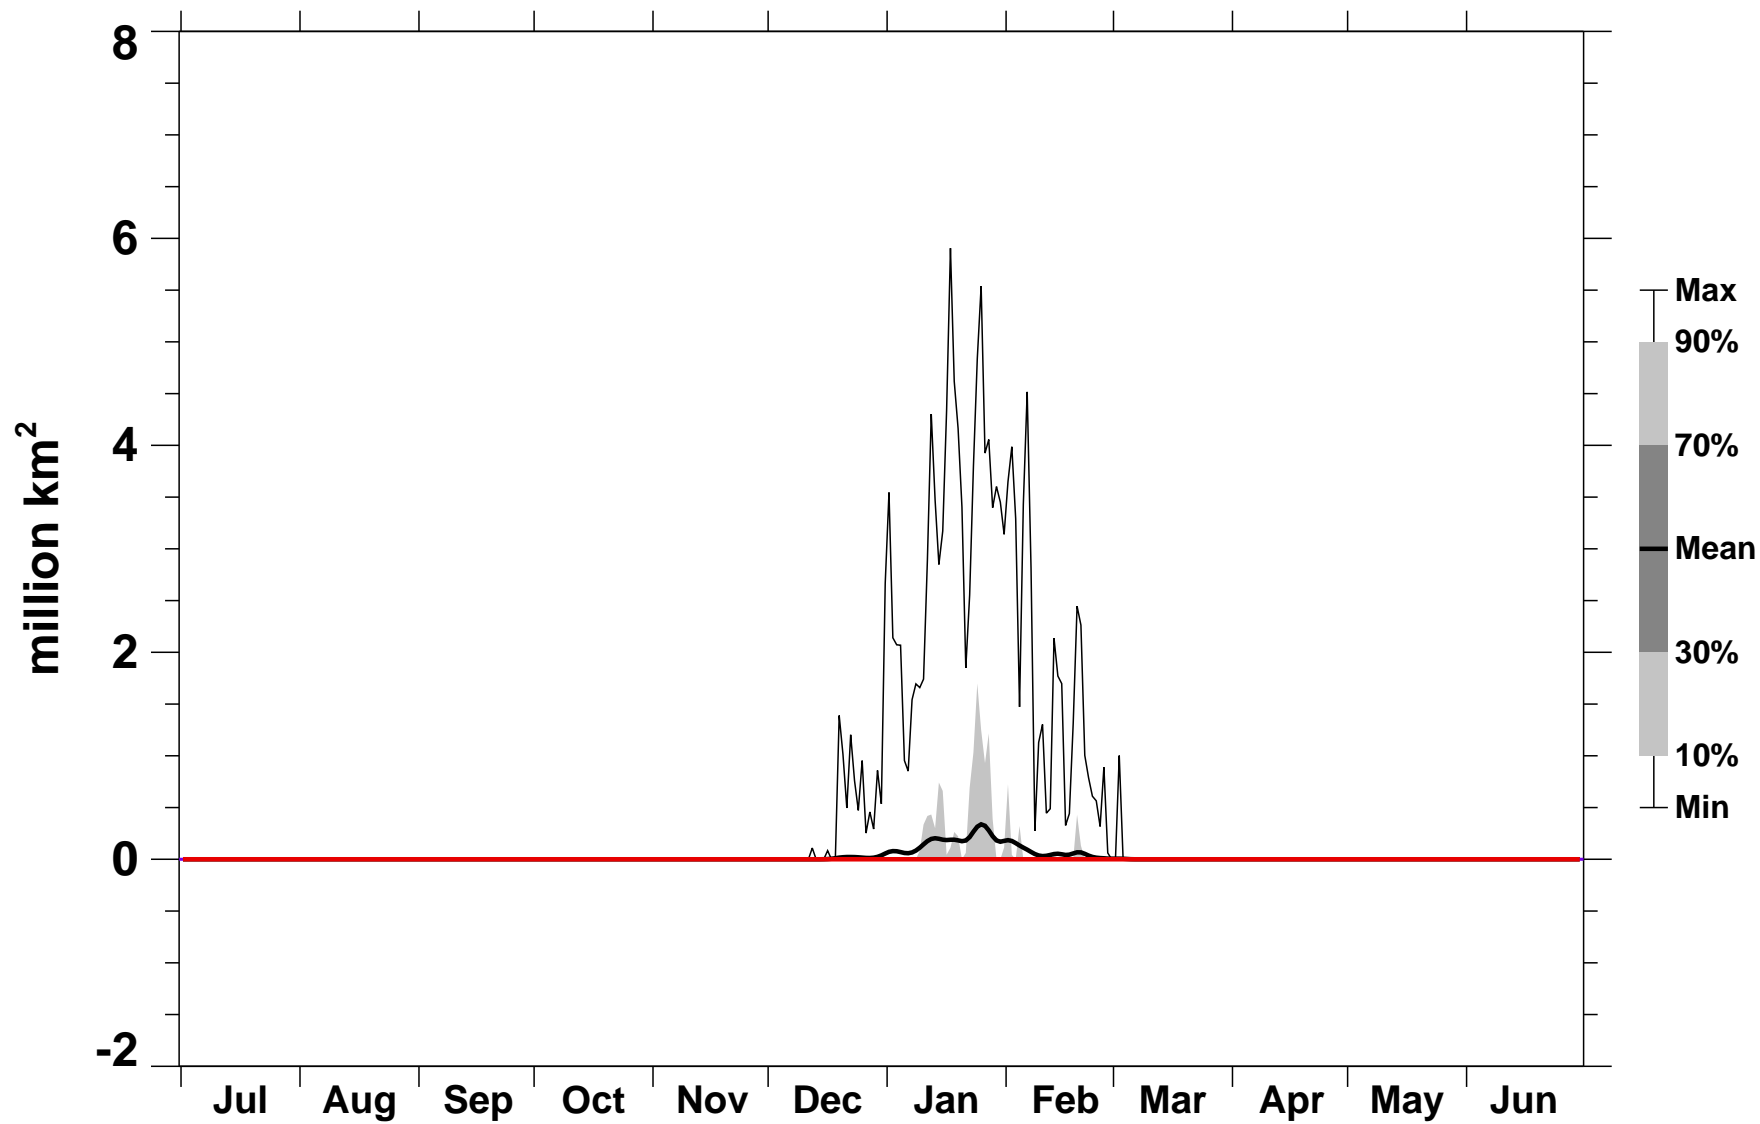

NH PSC Ice Area 460 K MERRA2

1978/1979–2020/2021

2012/2013