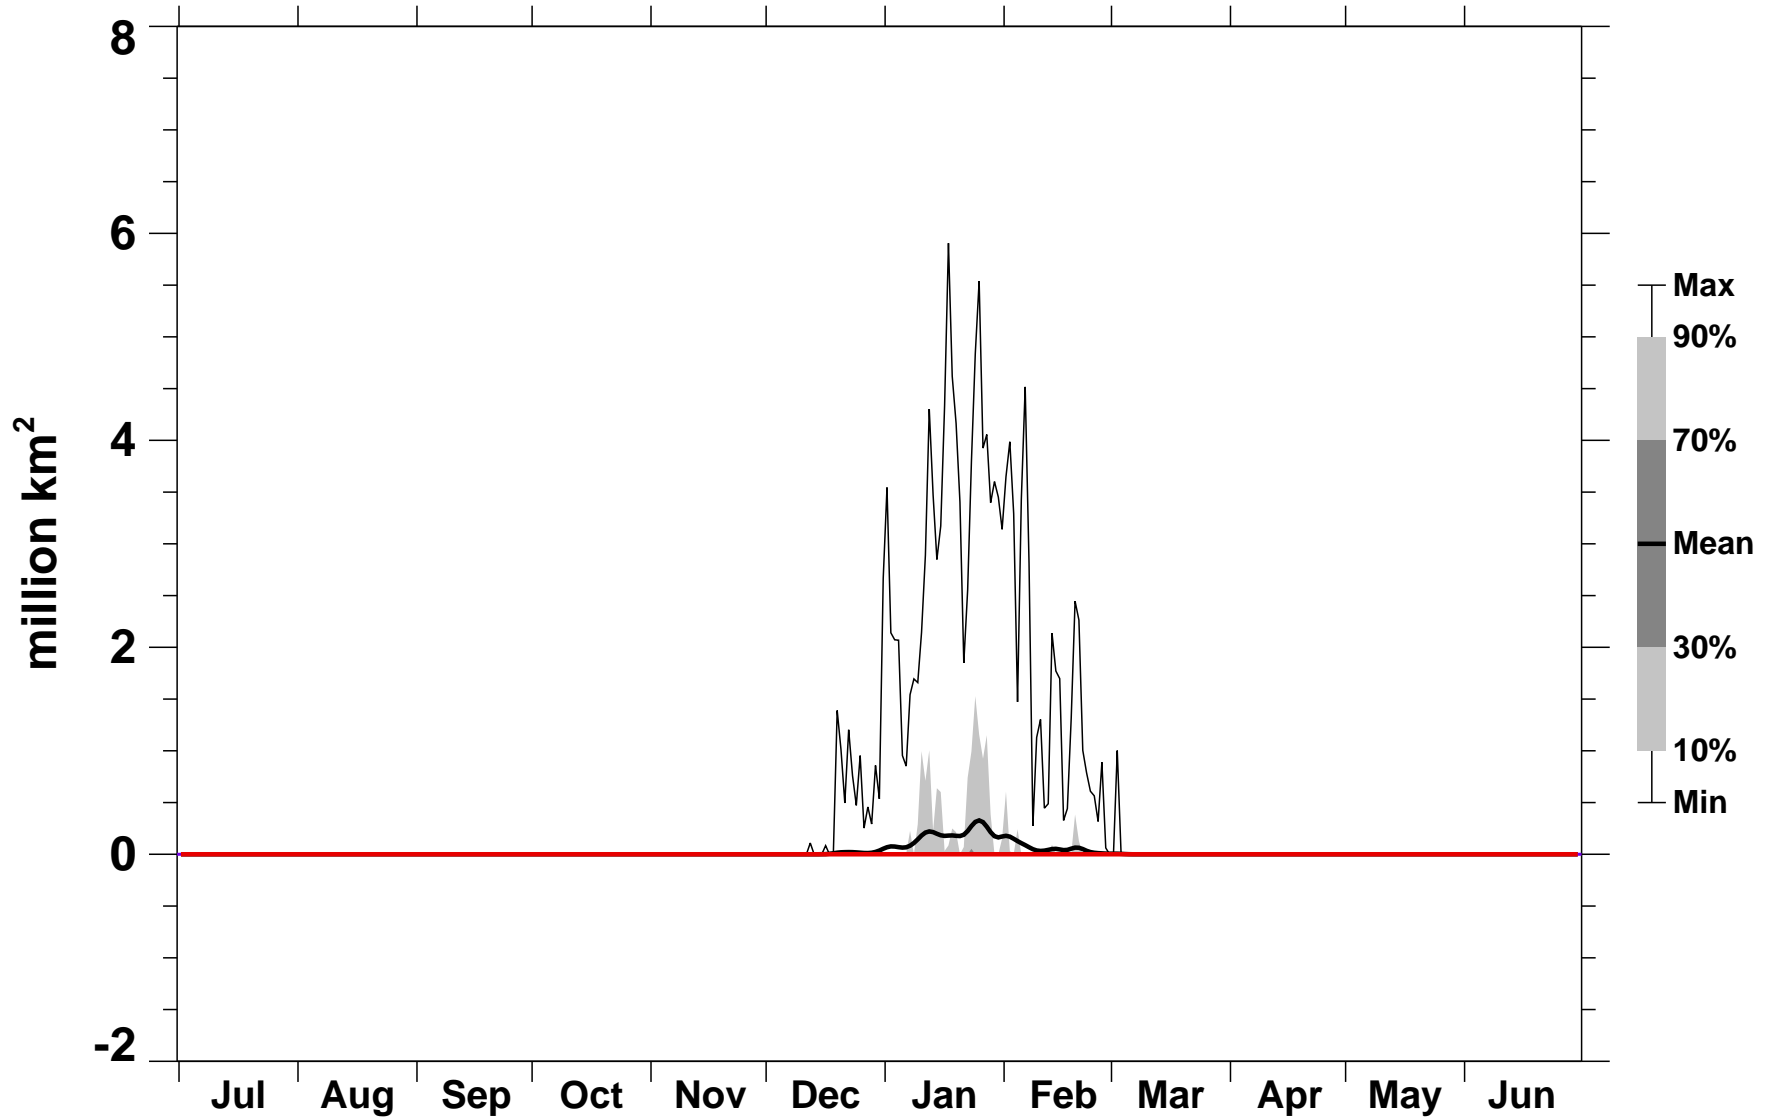

# NH PSC Ice Area 460 K MERRA2

1978/1979–2022/2023

2012/2013