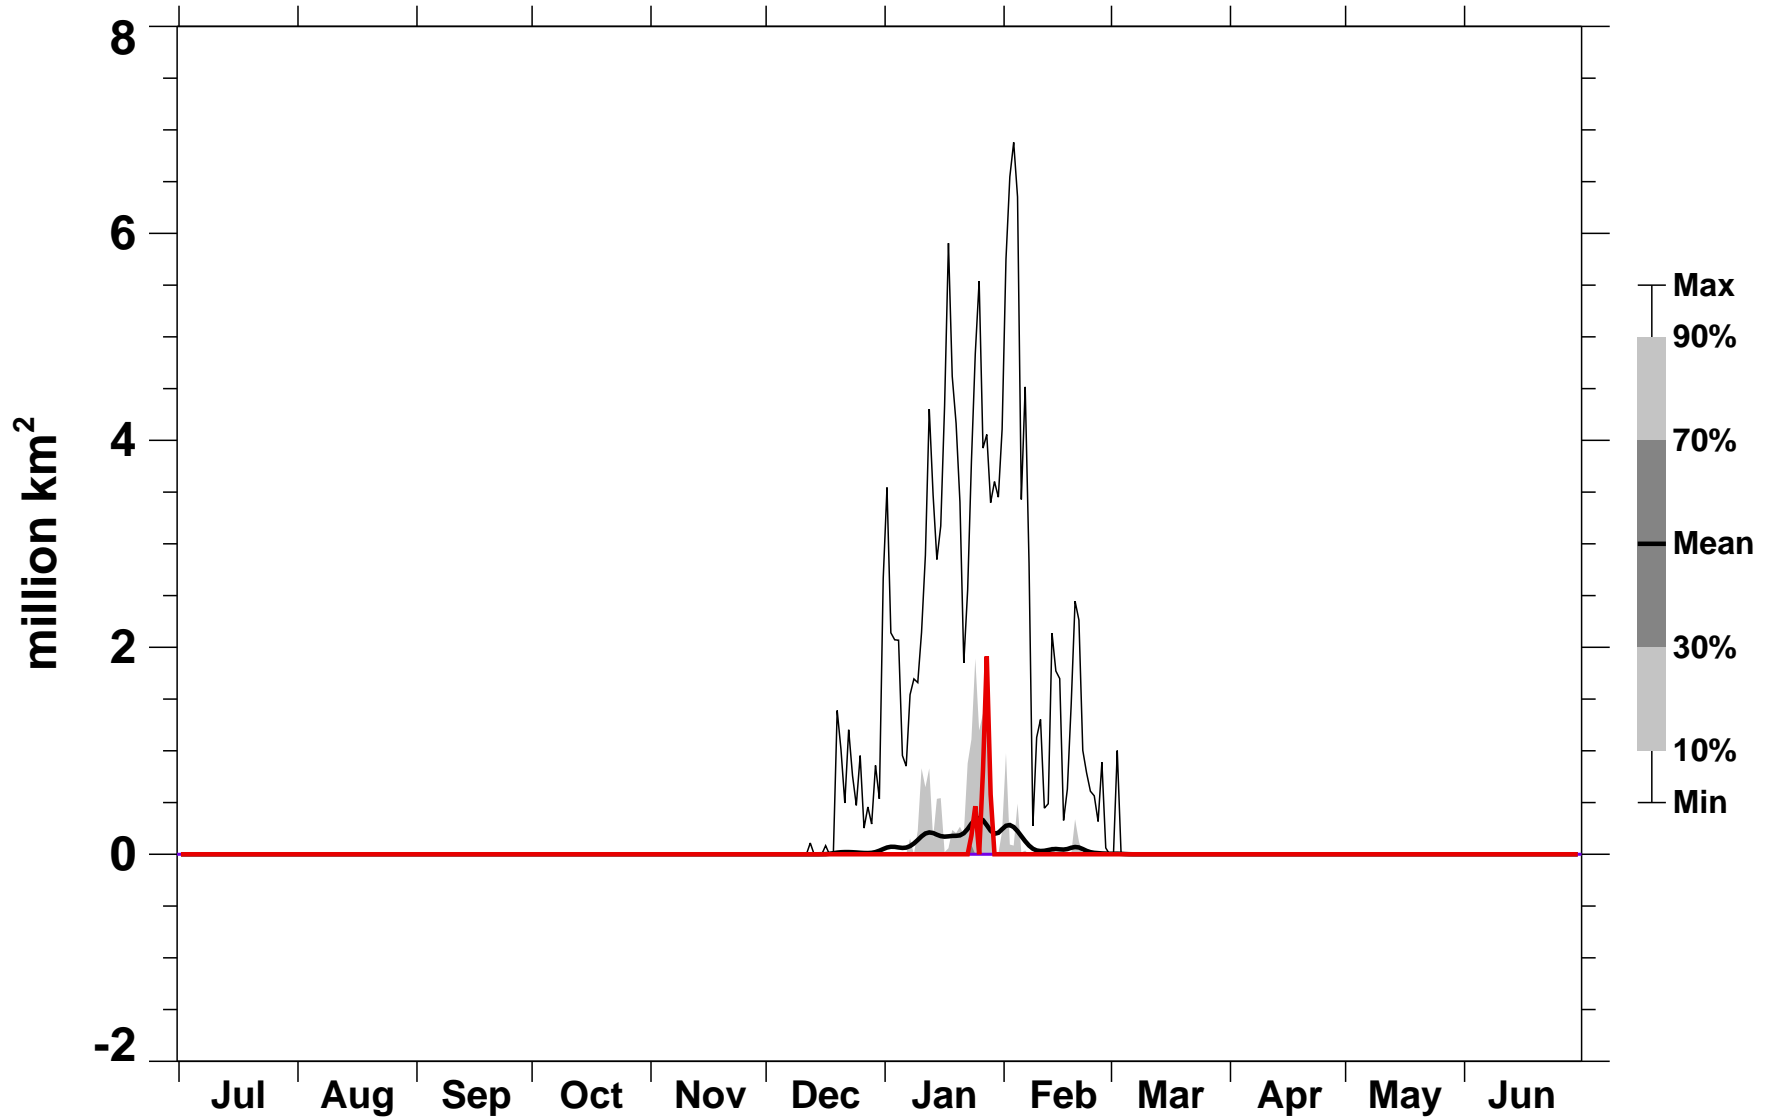

NH PSC Ice Area 460 K MERRA2

1978/1979–2024/2025

2013/2014