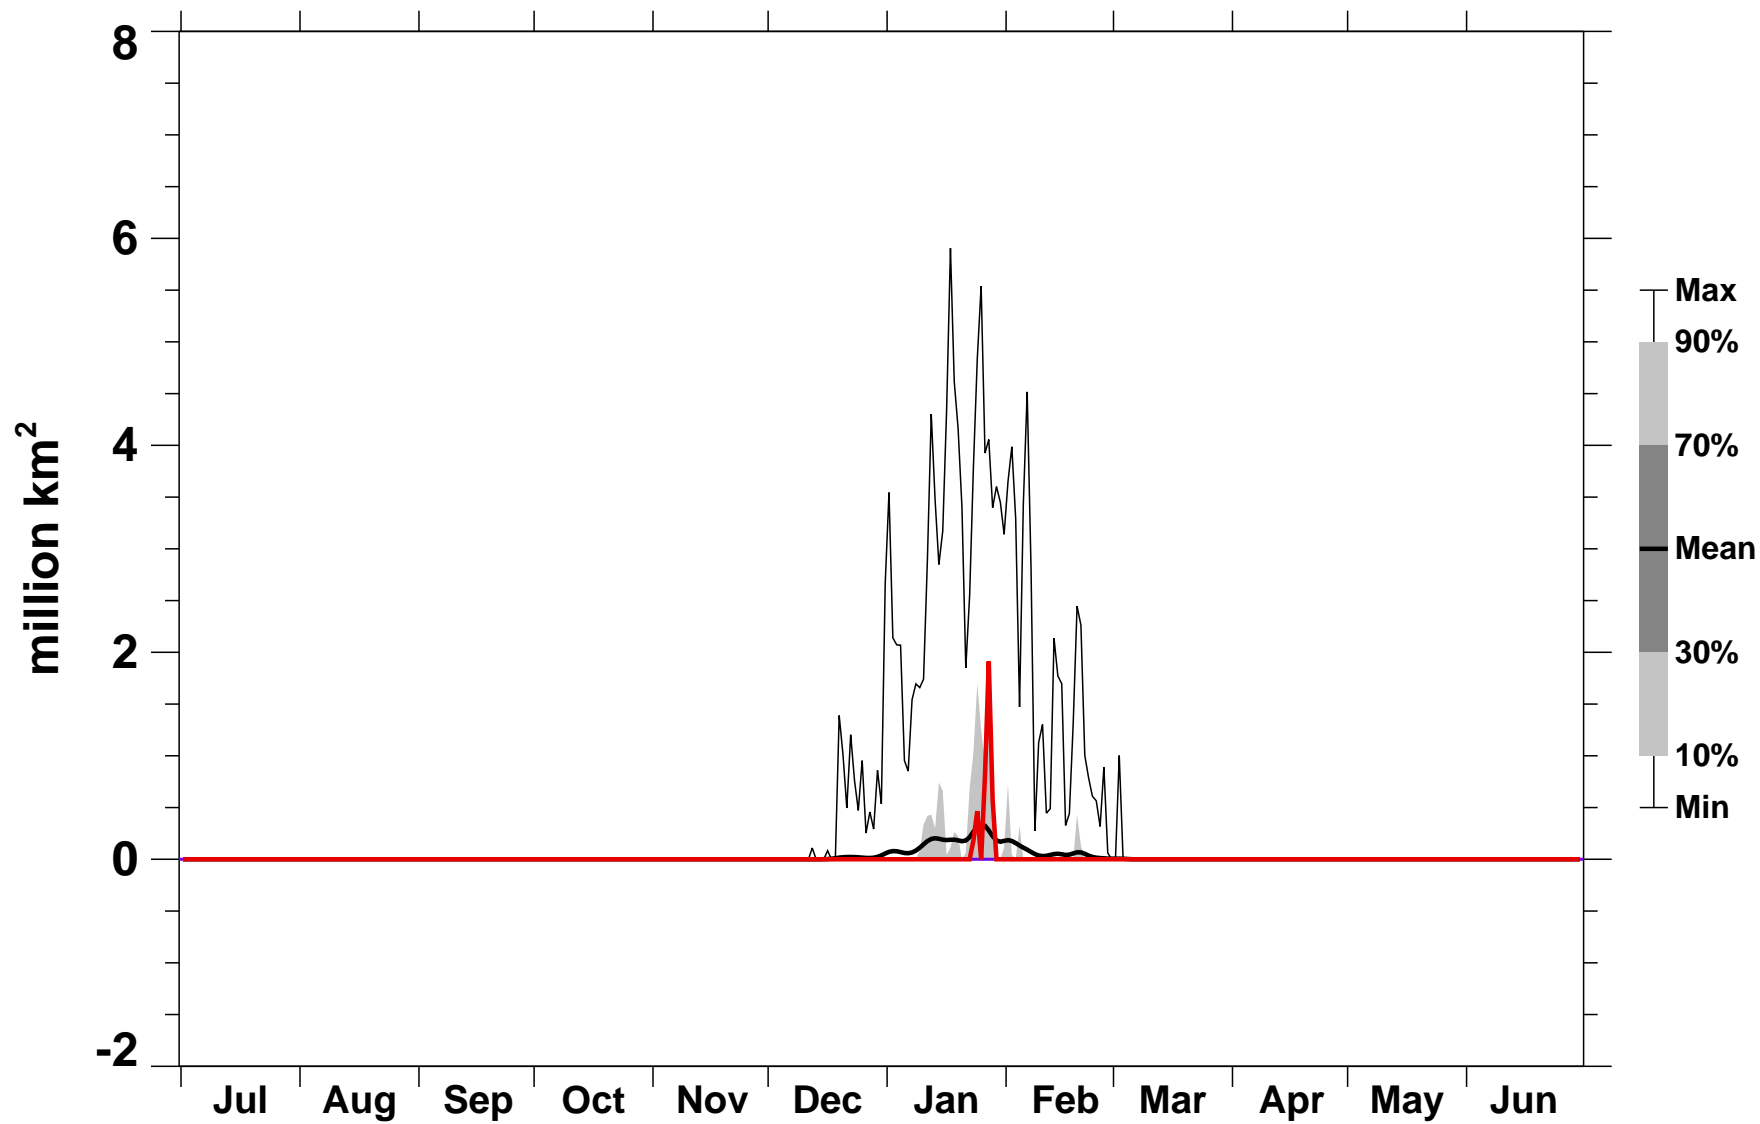

NH PSC Ice Area 460 K MERRA2

1978/1979–2020/2021

2013/2014