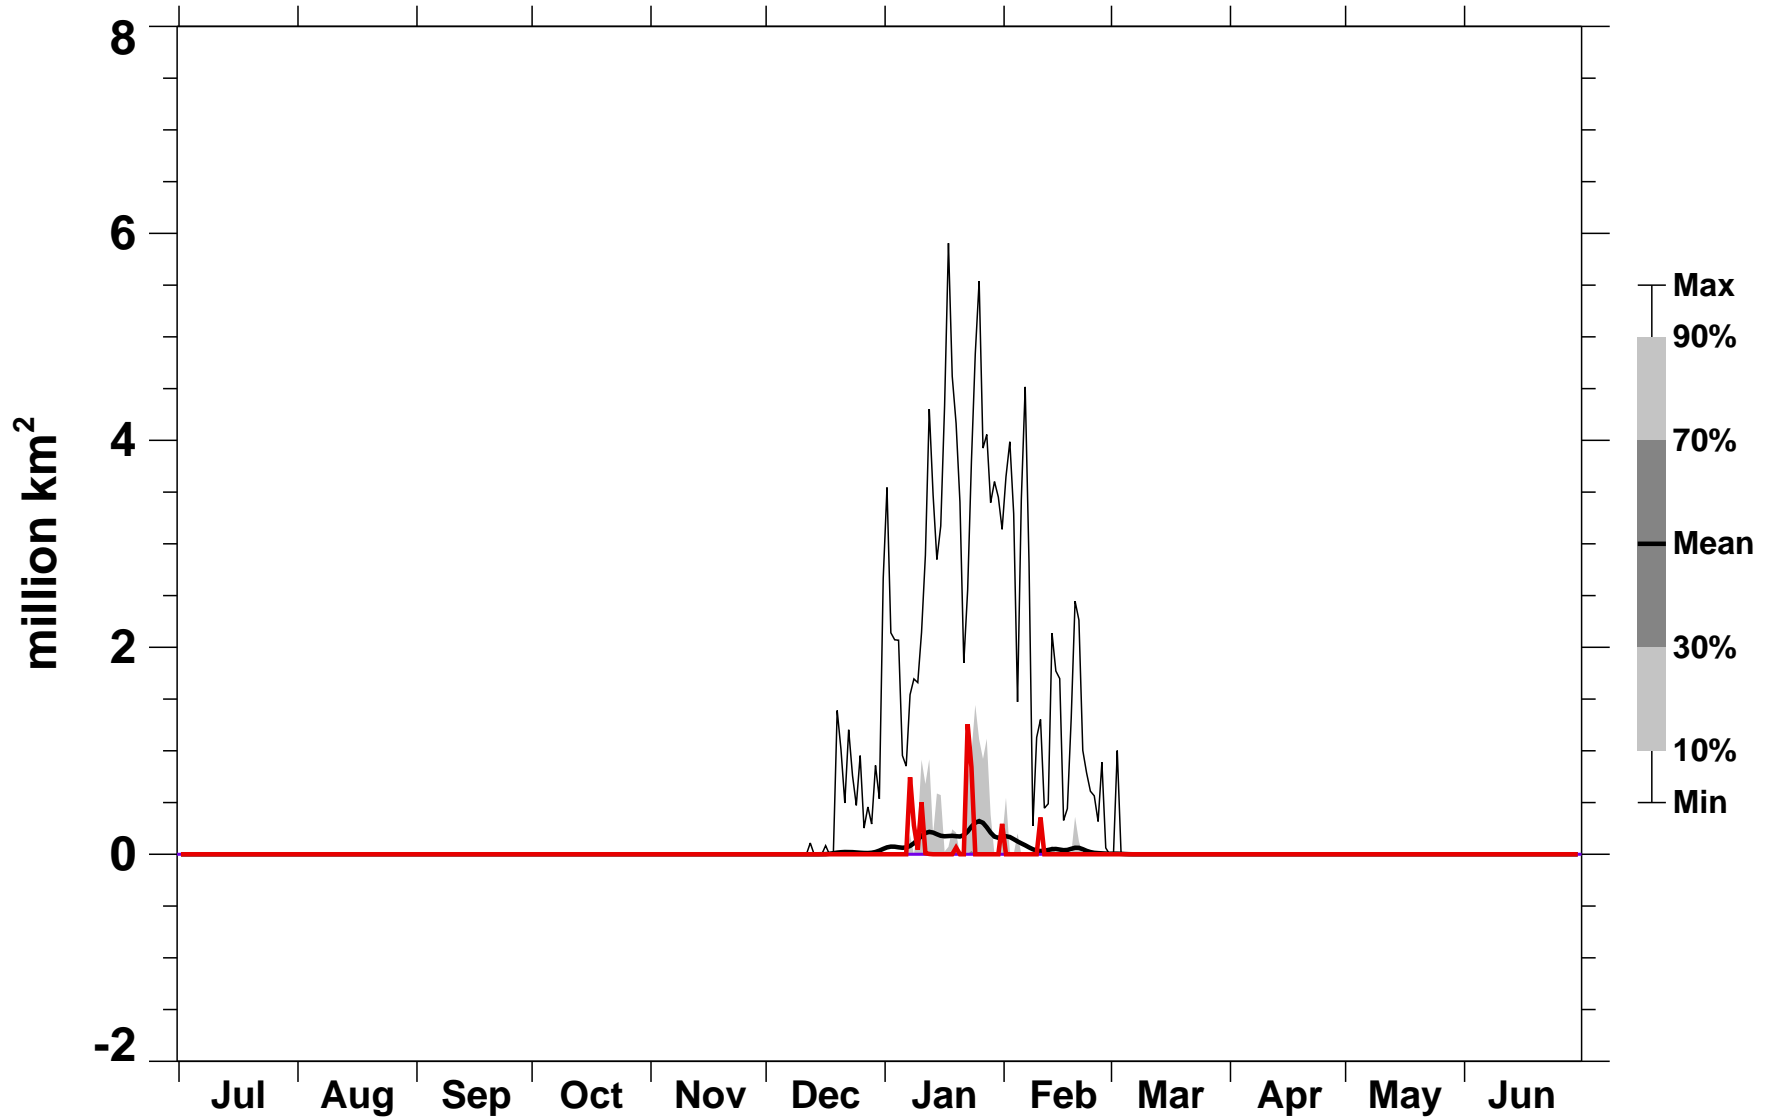

NH PSC Ice Area 460 K MERRA2

1978/1979–2023/2024

2021/2022